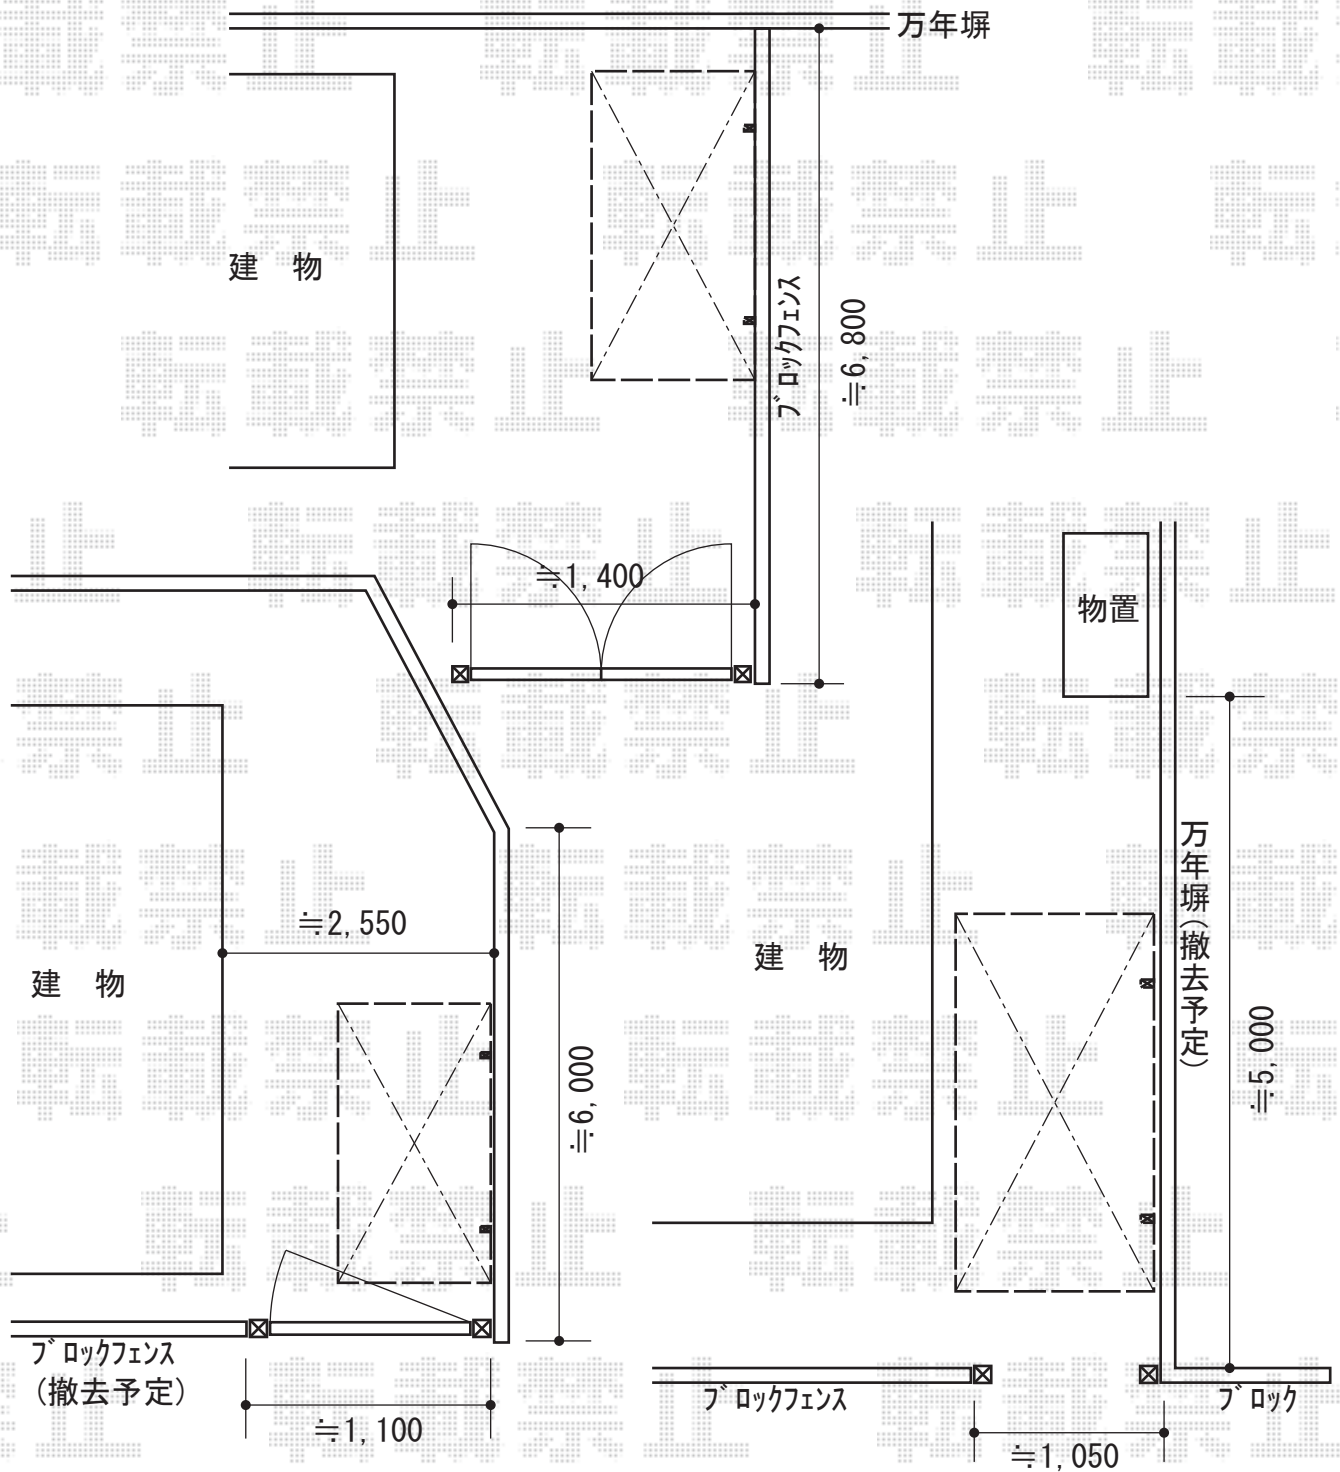

レイナポート ミニ 積雪～20cm対応

YKK AP レイナポート ミニ 積雪～20cm対応
 幅=2,100mm
 奥行=2,188mm
 色：ブラウン
 屋根材：熱線遮断ポリカーボネート(トーマイマット)
 柱仕様：標準柱仕様(有効高 約1,814mm)
 数量：3セット (1台価格 ¥144,500.-)

現場状況や作図制限により概略図の内容と多少の違いが生じることがございます。
 施工時は、現場優先とさせて頂きたく思いますので、お立会い頂き、
 最終のご指示のほど、何卒、宜しくお願い致します。