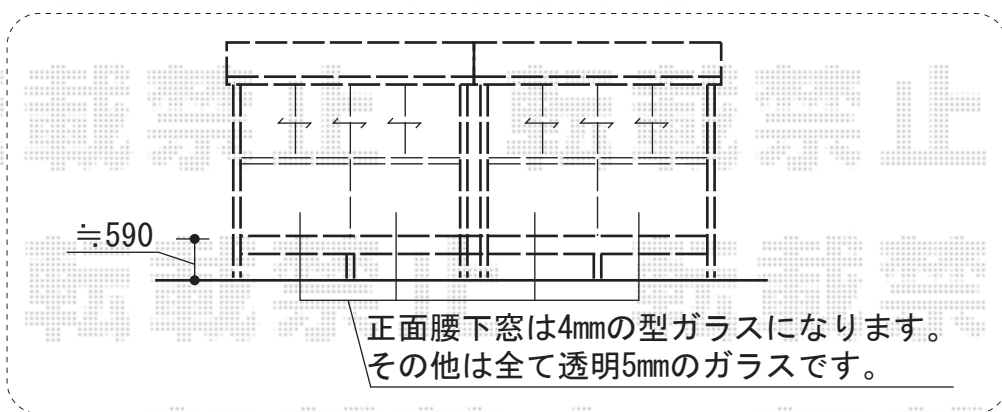

ほせるんですII R型 床納まり 積雪～20cm対応

トステム ほせるんですII R型 床納まり 積雪～20cm対応
寸法=間口 関東3.0間 (2,730mm+2,730mm) × 出幅 3尺 (885mm)
正面ユニット：高窓 (4枚建) + 高窓 (4枚建)
側面ユニット：両側 ドア
色：シャイングレー
屋根材：ポリカーボネート (ブルースモーク)
床材：塩ビデッキボード (グレー)
オプション：網戸・吊り下げ物干し 標準 3本入+取付棧・ドアクローザー
追加部材：ビード・グレチャン

現場状況や作図制限により概略図の内容と多少の違いが生じることがございます。
施工時は、現場優先とさせて頂きたく思いますので、お立会い頂き、
最終のご指示のほど、何卒、宜しくお願い致します。

EX-SHOP
HTTP://WWW.EX-SHOP.NET
担当：栞田