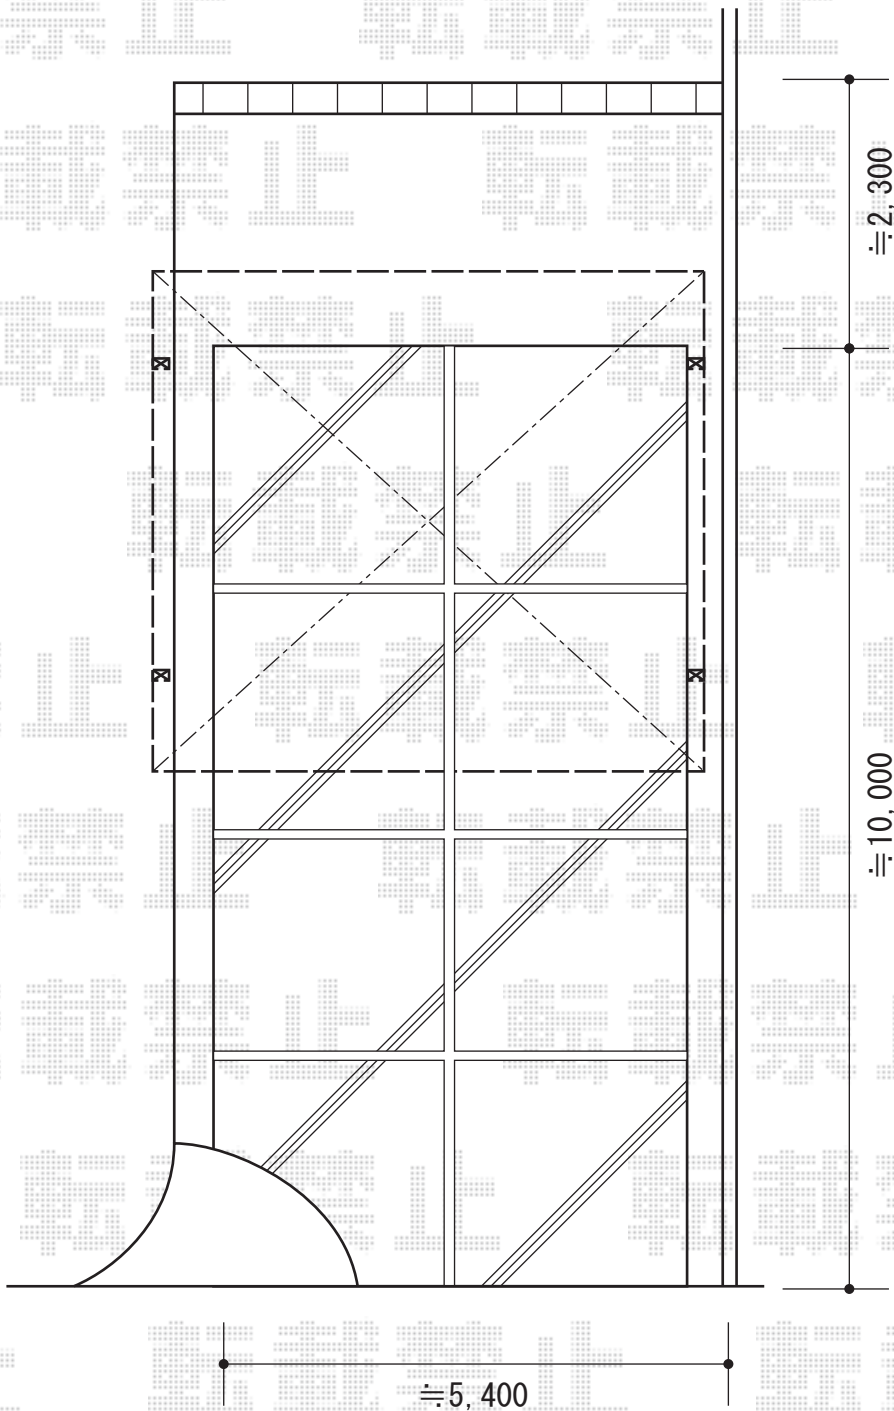

レイナツインポート 積雪～20cm対応

YKK AP レイナツインポート 積雪～20cm対応

幅=5,392mm

奥行=5,400mm

色：ホワイト

屋根材：熱線遮断ポリカーボネート（アースブルーマット調）

柱仕様：ハイルーフ柱仕様（有効高 約2,350mm）

現場状況や作図制限により概略図の内容と多少の違いが生じることがございます。  
施工時は、現場優先とさせて頂きたく思いますので、お立会い頂き、  
最終のご指示のほど、何卒、宜しくお願い致します。