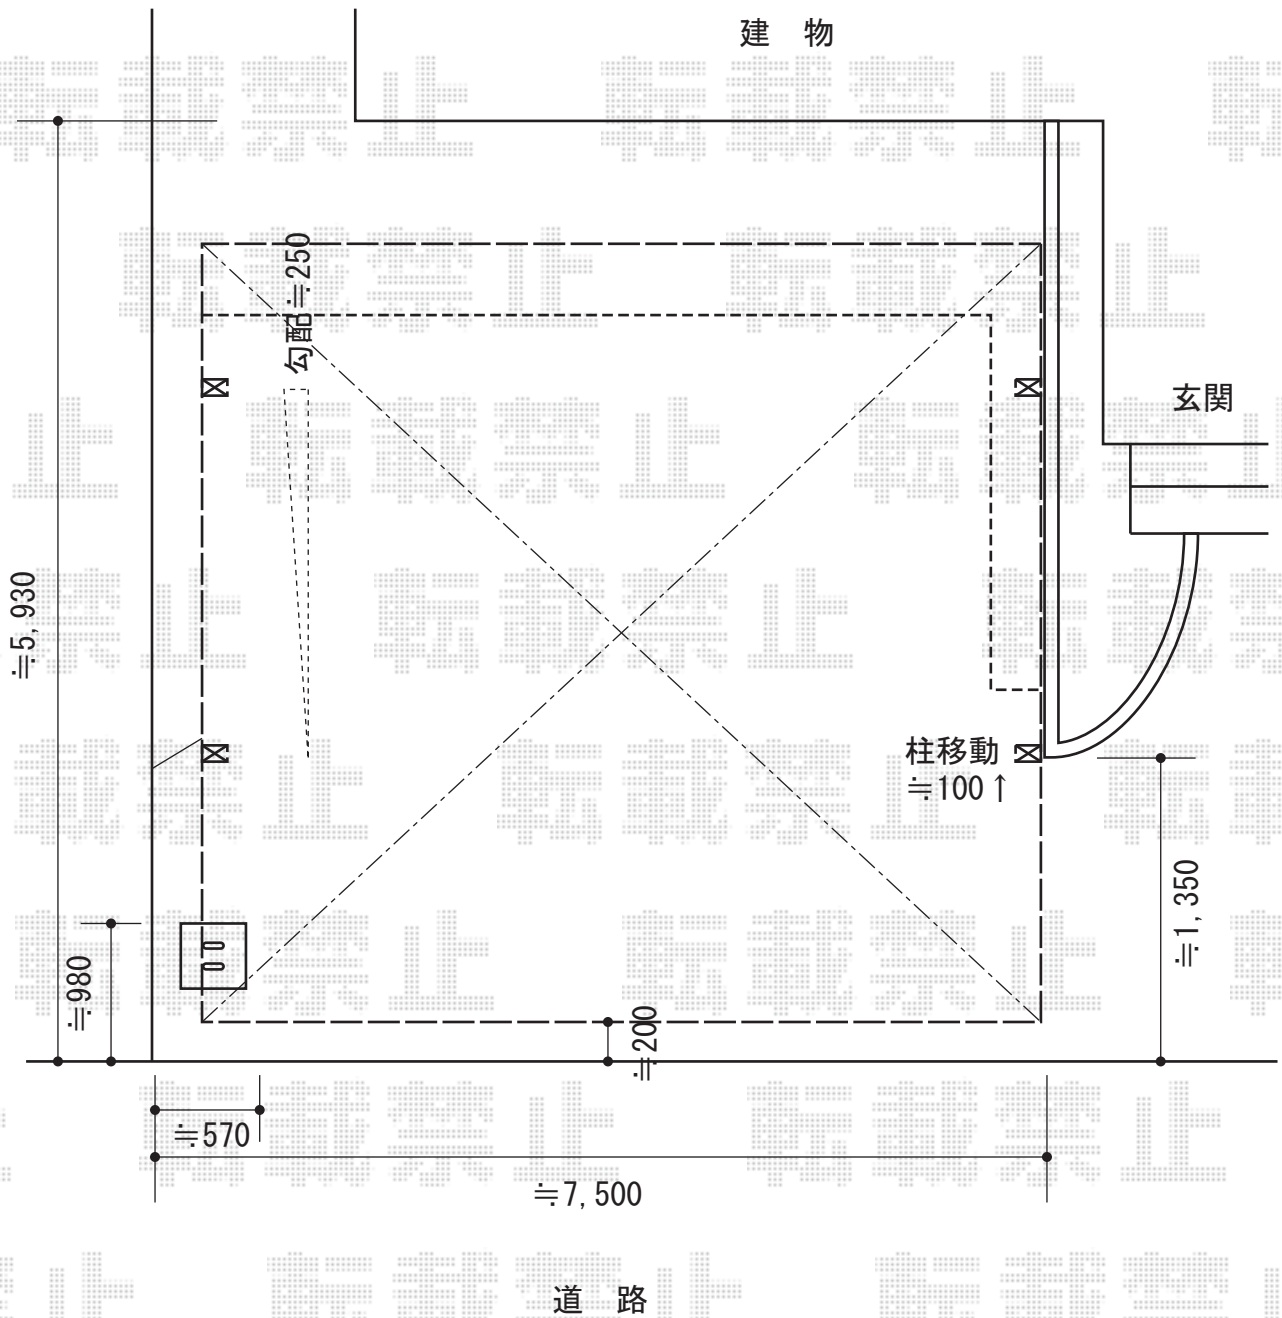

# レイナトリプルポート 積雪～20cm対応

YKK AP レイナトリプルポート 積雪～20cm対応

幅=8,000mm

奥行=5,052mm

色：プラチナステン

屋根材：熱線遮断ポリカーボネート（アースブルーマット調）

柱仕様：ハイルーフ柱仕様（有効高 約2,350mm）

現場状況や作図制限により概略図の内容と多少の違いが生じることがございます。  
施工時は、現場優先とさせて頂きたく思いますので、お立会い頂き、  
最終のご指示のほど、何卒、宜しくお願い致します。