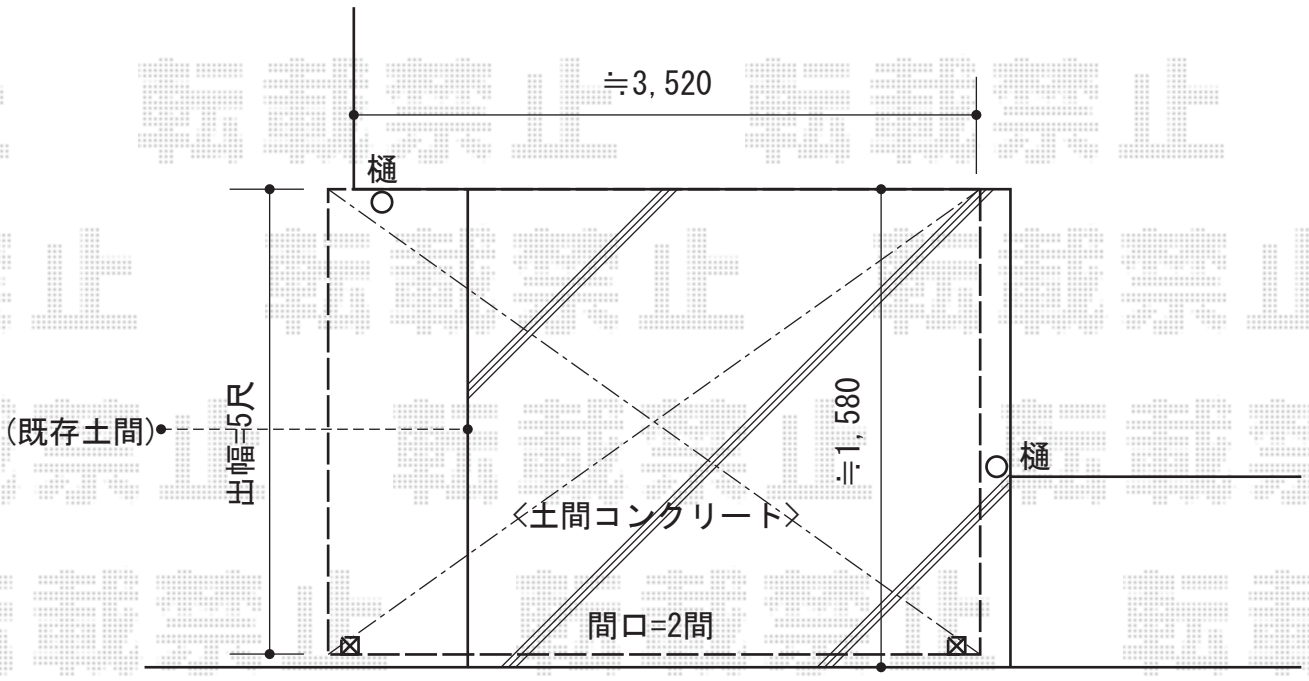

ライザーテラスII F型 テラスタイプ 単体 積雪~20cm対応

トステム ライザーテラスII F型 テラスタイプ 単体 積雪~20cm対応
間口=メートル4000 (柱芯々3,800mm 屋根幅4,020mm)
出幅=5尺 (1,485mm)
色 : シャイングレー
屋根材 : ポリカーボネート (クリアマット・すりガラス調)
柱仕様 : 柱位置固定タイプ (柱2本) / ロング柱
施工方法 : 上止め仕様