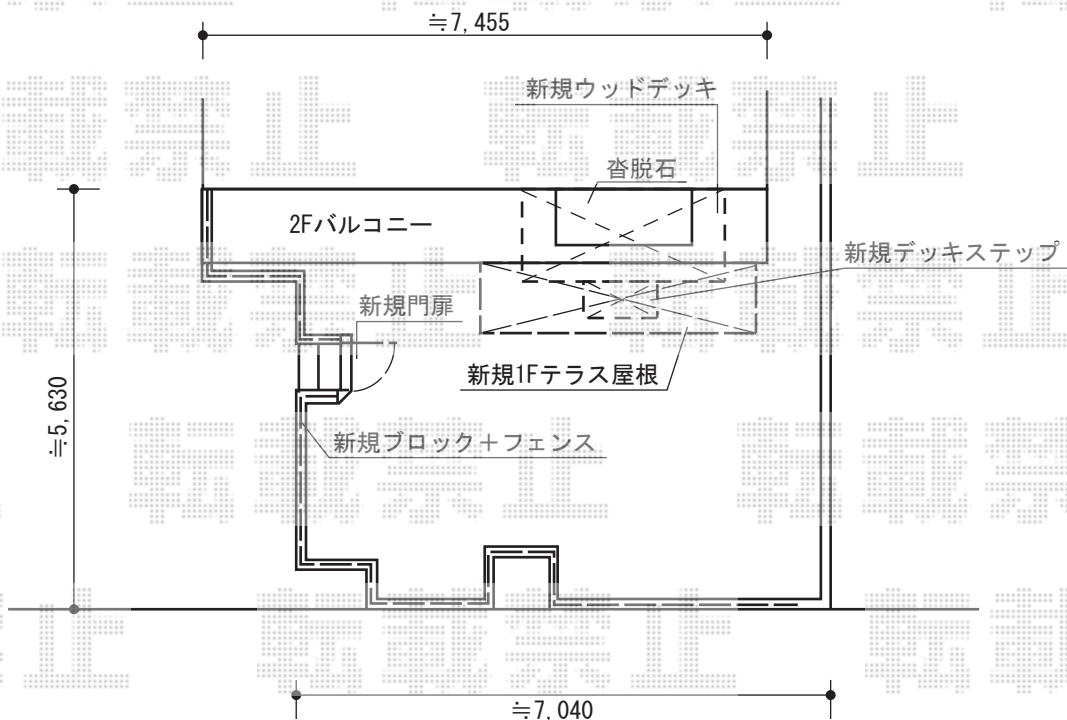

フェンス・テラス屋根

TOEX プリレオR3型フェンス フリーポールタイプ
 本体1枚 (W×H) = (1,979.5×800mm) × 10枚
 柱 : T-8×28本
 部品セットA : 28セット
 コーナー継手 : ポール付/T-8×11セット
 端部カバー : T-8×5セット
 端部キャップA : 3セット
 色 : オータムブラウン

TOEX プリレオR3型門扉 片開き 柱使用
 扉1枚 (W×H) = (600mm×1,000mm)
 色 : オータムブラウン
 錠 : シリンダーRD錠
 開き : 内開き

YKK AP リウッドデッキ200
 間口=1.5間 (2,651mm)
 出幅=4尺 (1,220mm)
 色 : ナチュラルブラウン
 床板 : 縦貼り
 束柱 : Hタイプ (600~700mm) (カームブラック)

YKK AP 独立式リウッドステップ2型
 色 : ナチュラルブラウン

YKK AP ヴェクターテラス R型 テラスタイプ 単体 積雪~20cm対応
 間口=閑東間2.0間 (柱芯々3,485mm 屋根幅3,670mm)
 出幅=3尺 (870mm)
 色 : ブラウン
 屋根材 : 熱線遮断ポリカーボネート (アースブルーマット調)
 柱仕様 : ロング柱/柱標準タイプ (柱2本)
 施工方法 : 上止め仕様