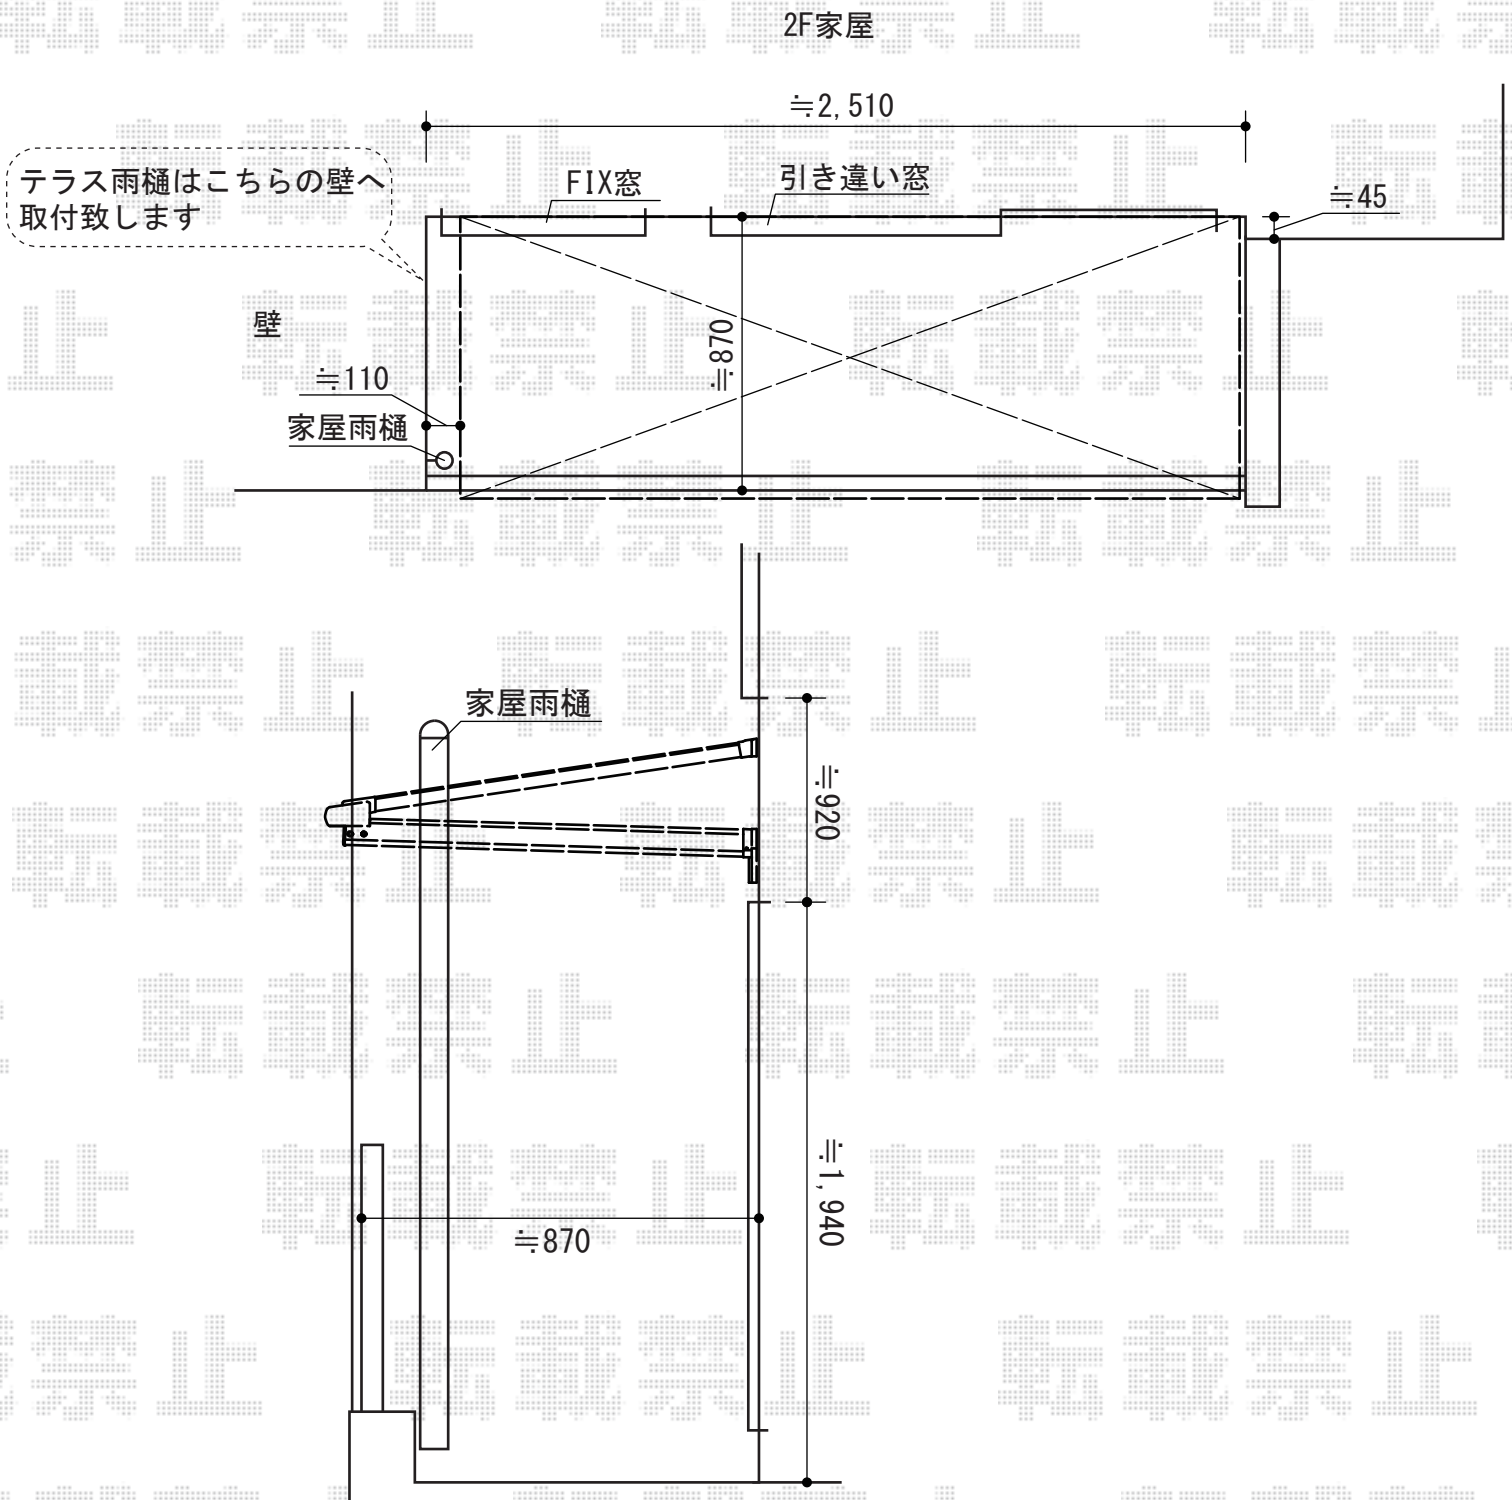

ライザーテラスII F型 ルーフタイプ 単体 積雪～20cm対応

トステム ライザーテラスII F型 ルーフタイプ 単体 積雪～20cm対応  
 間口=関東間1.5間 (方杖芯々2,750mm 屋根幅2,750mm)  
 出幅=3尺 (885mm)  
 色：シャイングレー  
 屋根材：ポリカーボネート (ブルースモーク)  
 柱仕様：柱無しタイプ  
 施工方法：下止め仕様

現場状況や作図制限により概略図の内容と多少の違いが生じることがございます。  
 施工時は、現場優先とさせて頂きたく思いますので、お立会い頂き、  
 最終のご指示のほど、何卒、宜しくお願い致します。