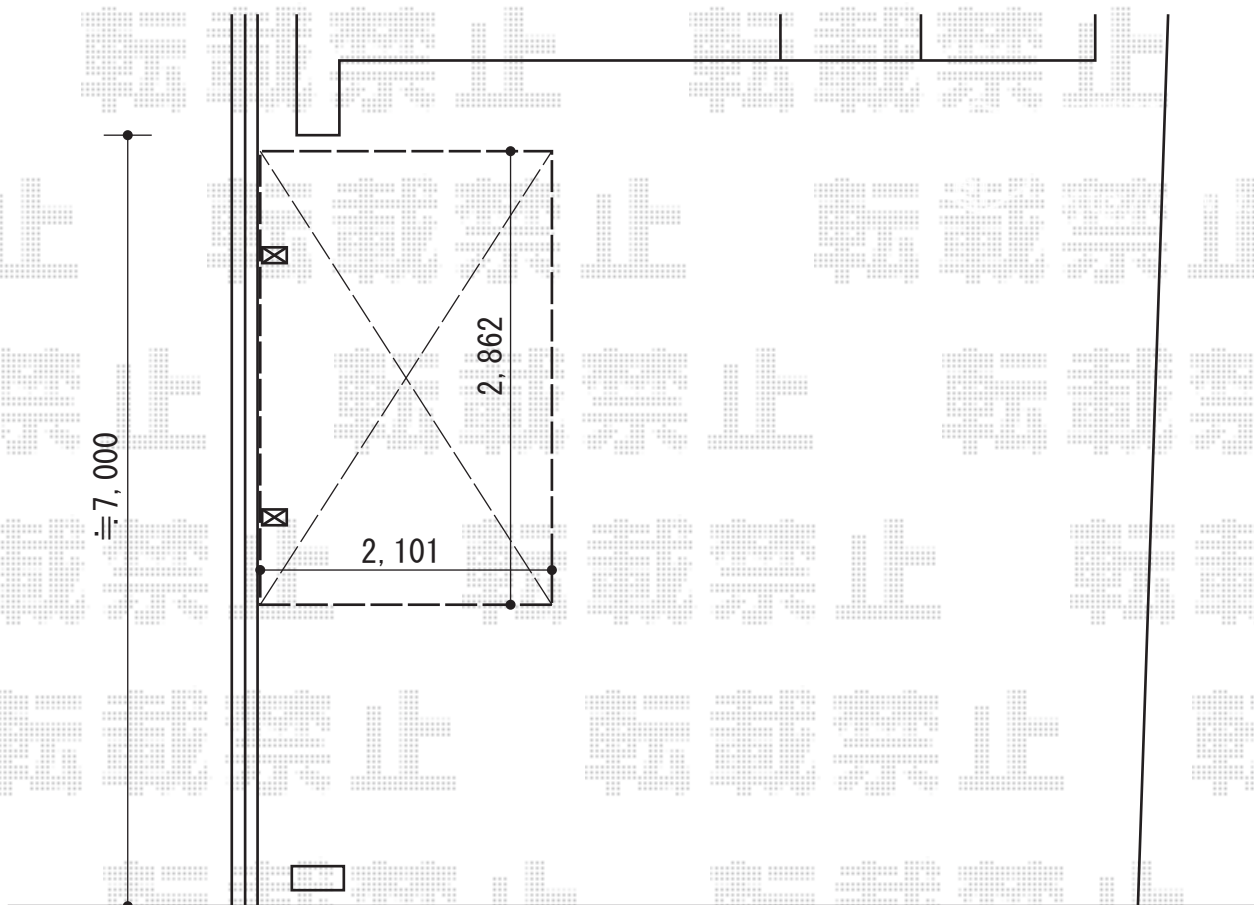

カーブポートシグマIII ミニ 積雪～20cm対応

トステム カーブポートシグマIII ミニ 積雪～20cm対応  
幅=2,101mm  
奥行=2,862mm  
色：シャイングレー  
屋根材：熱線吸収アクアポリカーボネート（ライトブルー）  
柱仕様：標準柱仕様（有効高 約1,800mm）

現場状況や作図制限により概略図の内容と多少の違いが生じることがございます。  
施工時は、現場優先とさせて頂きたく思いますので、お立会い頂き、  
最終のご指示のほど、何卒、宜しくお願い致します。