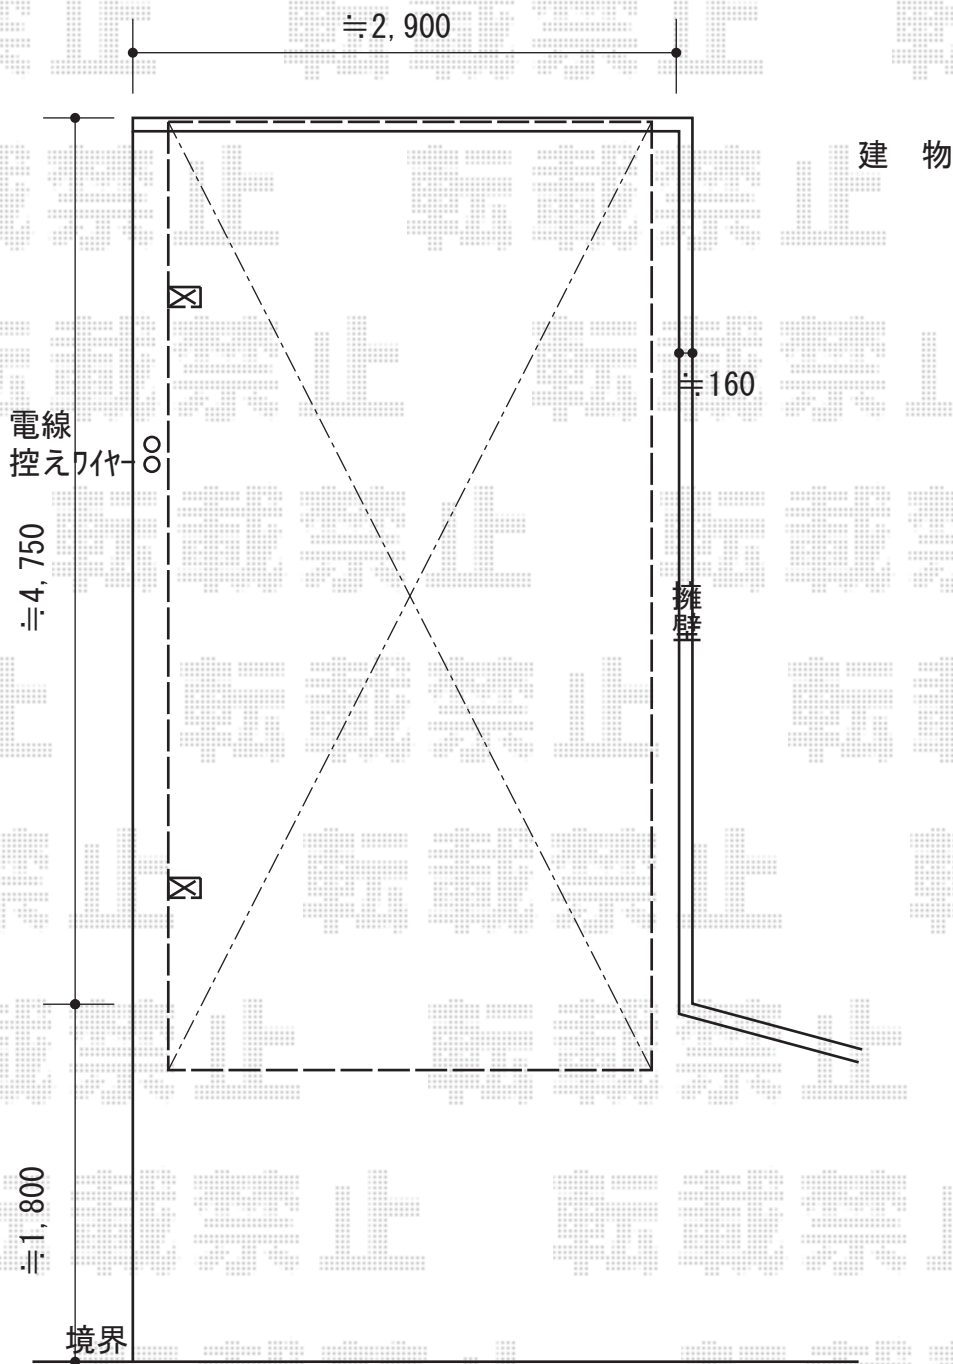

レイナポート 積雪～20cm対応

YKK AP レイナポート 積雪～20cm対応
 幅=2,700mm
 奥行=5,052mm
 色：ブラウン
 屋根材：ポリカーボネート（アースブルー）
 柱仕様：標準柱仕様（有効高 約2,000mm）

道路

YKK AP 柱カバー 小 2枚入
 色：カームブラック

YKK AP 着脱式サポート 標準・ハイルーフ用
 色：ブラウン
 数量：2本

YKK AP 枯葉よけネット
 サイズ：51/54用兼用
 数量：1セット

現場状況や作図制限により概略図の内容と多少の違いが生じることがございます。
 施工時は、現場優先とさせて頂きたく思いますので、お立会い頂き、
 最終のご指示のほど、何卒、宜しくお願い致します。

EX-SHOP
 HTTP://WWW.EX-SHOP.NET

担当：伏見