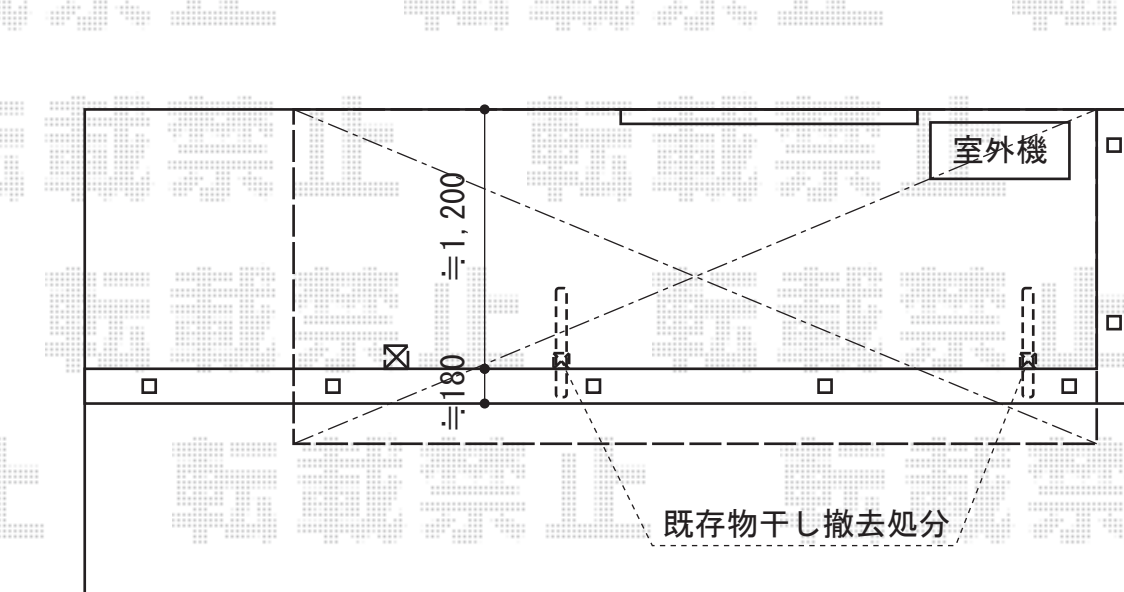

ライザーテラスII F型 屋根タイプ 単体 積雪~20cm対応

トステム ライザーテラスII F型 屋根タイプ 単体 積雪~20cm対応
間口=メーター4000 (柱芯々3,800mm 屋根幅4,020mm)
出幅=5尺 (1,485mm)
色: シャイングレー
屋根材: ポリカーボネート (ブルースモーク)
柱仕様: 柱奥行移動タイプ (柱2本)
施工方法: 下止め仕様
オプション: 吊り下げ物干し ショート標準 2本入 (¥11,000-)

現場状況や作図制限により概略図の内容と多少の違いが生じることがございます。
施工時は、現場優先とさせて頂きたく思いますので、お立会い頂き、
最終のご指示のほど、何卒、宜しくお願い致します。

EX-SHOP
HTTP://WWW.EX-SHOP.NET

担当: 谷