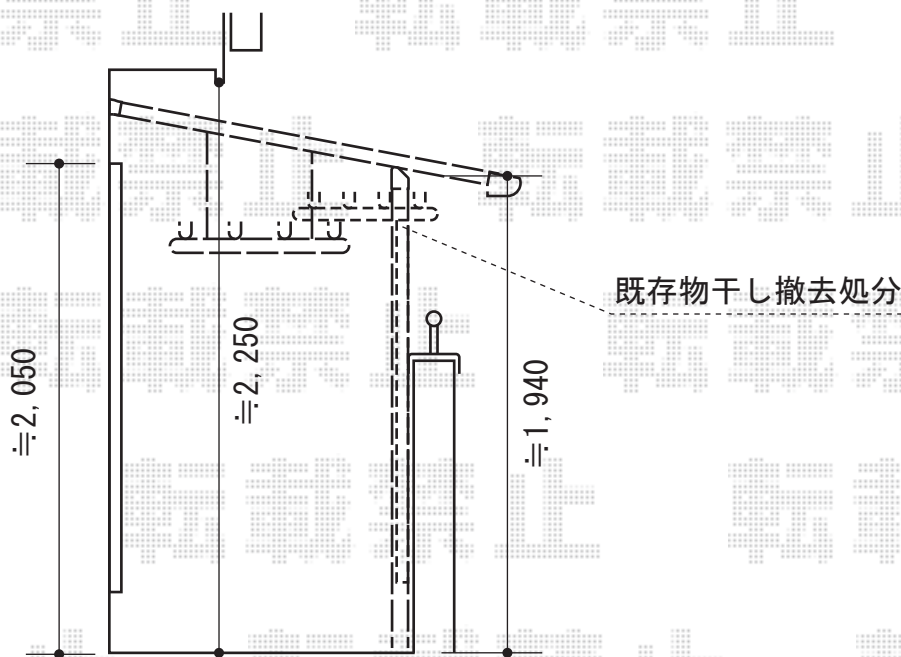

ライザーテラスII F型 屋根タイプ 単体 積雪~20cm対応

トステム ライザーテラスII F型 屋根タイプ 単体 積雪~20cm対応
間口=メーター4000 (柱芯々3,800mm 屋根幅4,020mm)
出幅=5尺 (1,485mm)
色: シャイングレー
屋根材: ポリカーボネート (ブルースモーク)
柱仕様: 柱奥行移動タイプ (柱2本)
施工方法: 下止め仕様
オプション: 吊り下げ物干し ショート標準 2本入 (¥11,000-)

現場状況や作図制限により概略図の内容と多少の違いが生じることがございます。
施工時は、現場優先とさせて頂きたく思いますので、お立会い頂き、
最終のご指示のほど、何卒、宜しくお願い致します。

EX-SHOP
HTTP://WWW.EX-SHOP.NET

担当: 谷