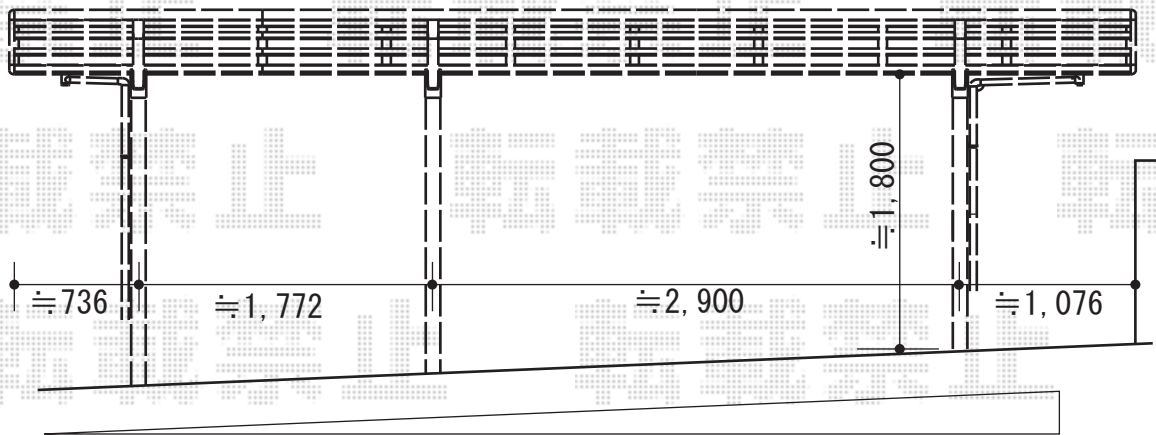

レイナポート 延長 積雪～20cm対応

約500mm程の勾配がございます

YKK AP レイナポート 延長 積雪～20cm対応

幅=2,400mm

奥行=6,484mm

色：ホワイト

屋根材：熱線遮断ポリカーボネート(トーマイマット)

柱仕様：ハイルーフ柱仕様(有効高 約2,355mm)

現場状況や作図制限により概略図の内容と多少の違いが生じることがございます。

施工時は、現場優先とさせて頂きたく思いますので、お立会い頂き、最終のご指示のほど、何卒、宜しくお願い致します。

EX-SHOP

[HTTP://WWW.EX-SHOP.NET](http://www.ex-shop.net)

担当：西村