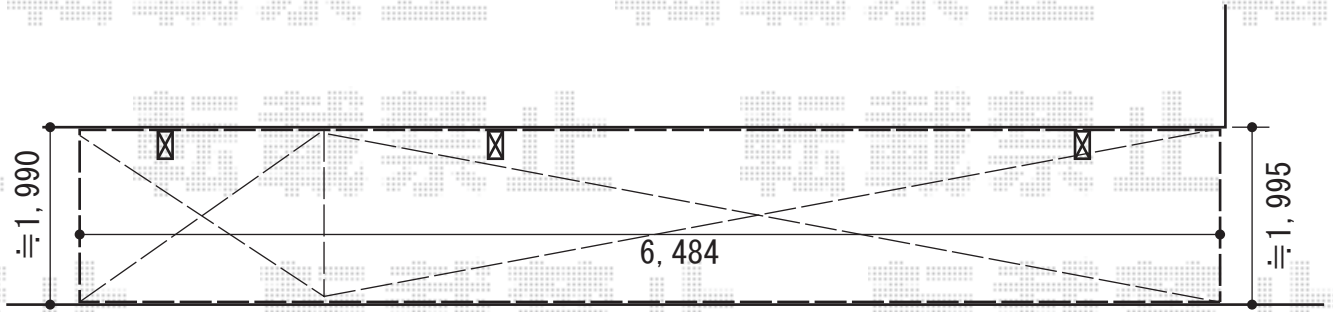

レイナポート 延長 積雪～20cm対応

約500mm程の勾配がございます

YKK AP レイナポート 延長 積雪～20cm対応

幅=2,400mm

奥行=6,484mm

色：ホワイト

屋根材：熱線遮断ポリカーボネート(トーマイマット)

柱仕様：ハイルーフ柱仕様(有効高 約2,355mm)