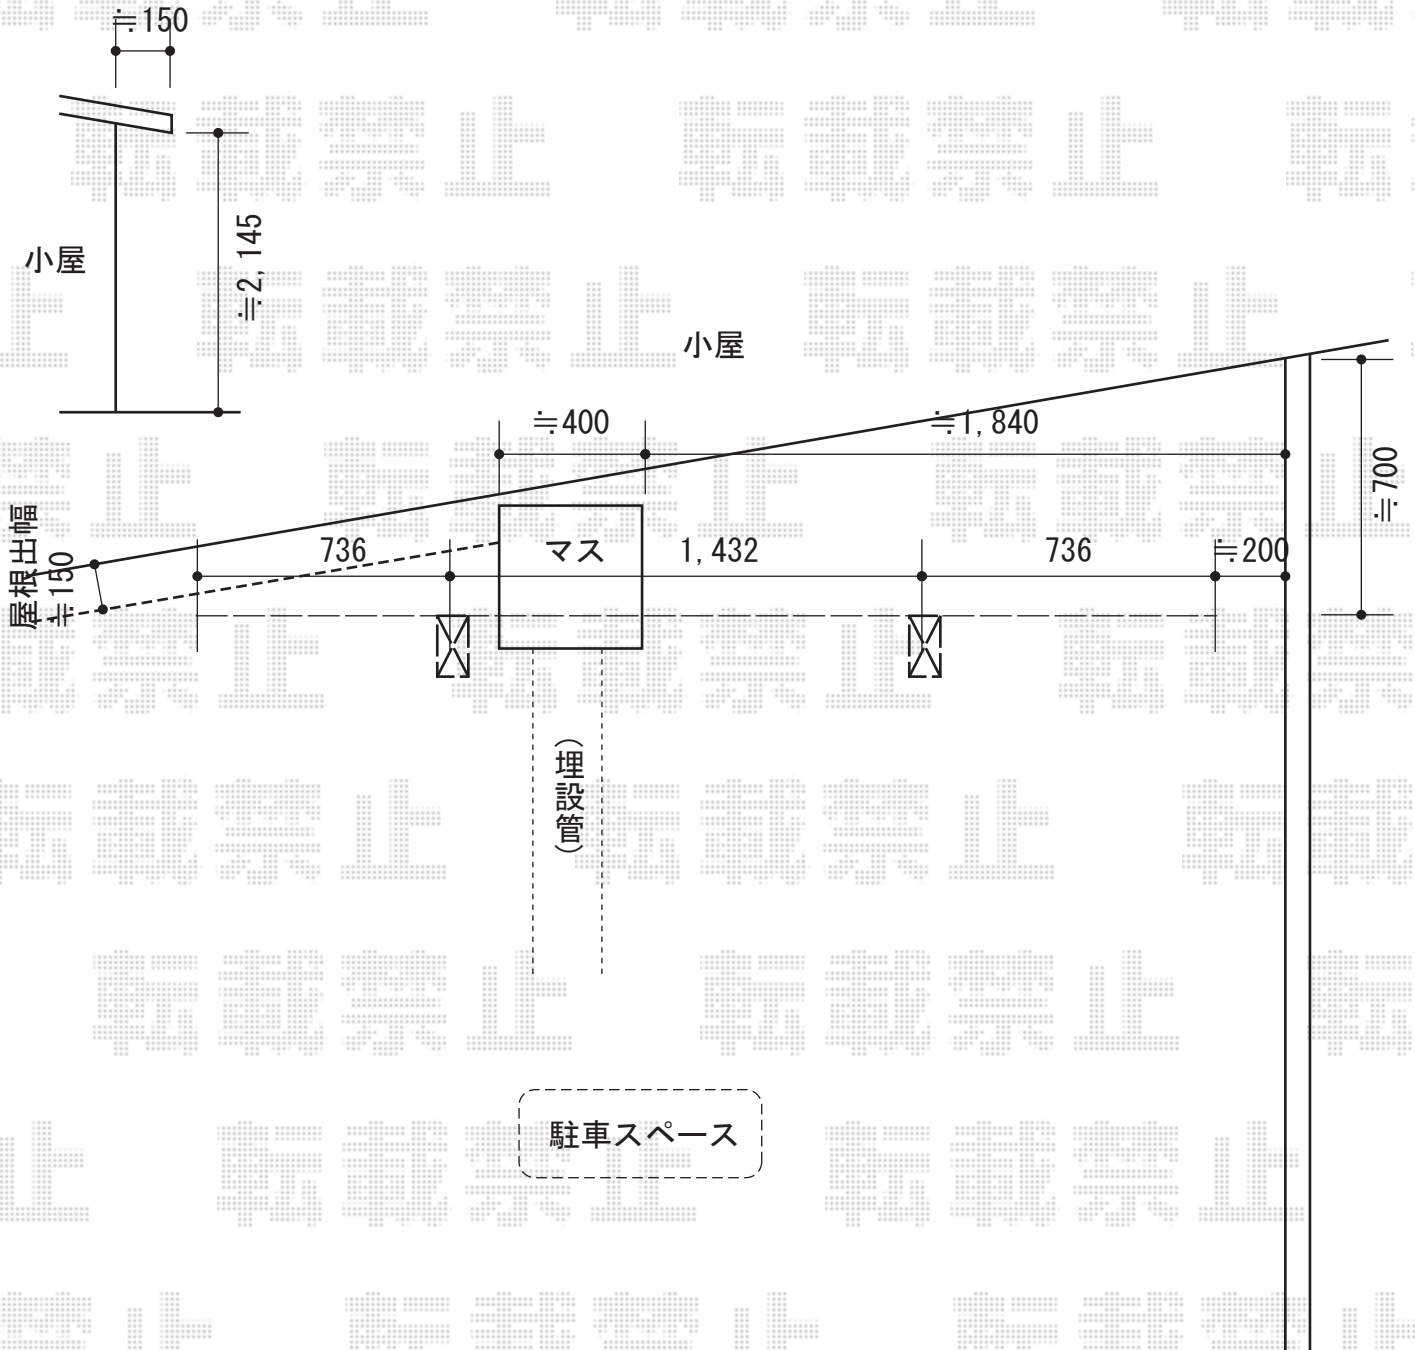

プレシオスポート ミニ 積雪~20cm対応

Value Select プレシオスポート ミニ 積雪~20cm対応
 幅=2,100mm
 奥行=2,904mm
 色：チャコールブラック
 屋根材：熱線遮断ポリカーボネート（スカイブルーマット調）
 柱仕様：標準柱仕様（有効高 約1,814mm）

現場状況や作図制限により概略図の内容と多少の違いが生じることがございます。
 施工時は、現場優先とさせて頂きたく思いますので、お立会い頂き、
 最終のご指示のほど、何卒、宜しくお願い致します。