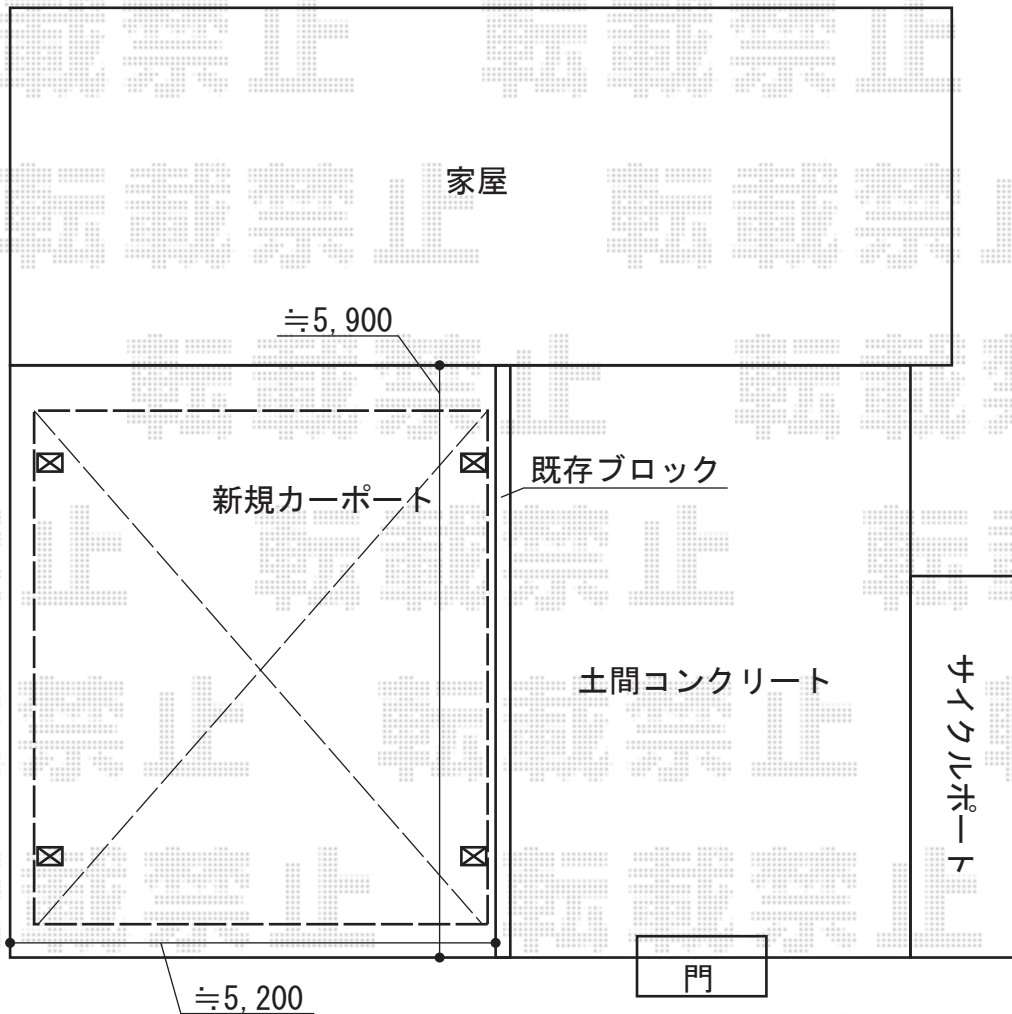

カーブポートシグマIII ワイド 積雪～30cm対応

トステム カーブポートシグマIII ワイド 積雪～30cm対応
幅=4,837mm
奥行=5,686mm
色：【未定】
屋根材：熱線吸収アクアポリカーボネート（ライトブルー）
柱仕様：ロング柱23仕様（有効高 約2,300mm）

現場状況や作図制限により概略図の内容と多少の違いが生じることがございます。
施工時は、現場優先とさせて頂きたく思いますので、お立会い頂き、
最終のご指示のほど、何卒、宜しくお願い致します。