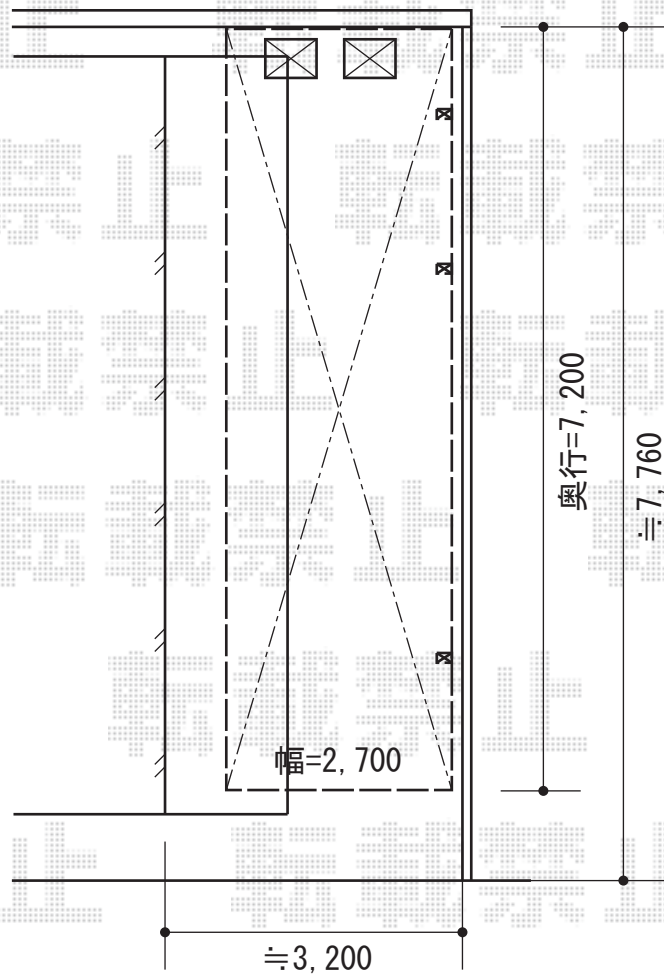

レイナポートグラン 延長 積雪～20cm対応

2階へラング

YKK AP レイナポートグラン 延長積雪～20cm対応  
幅=2,700mm  
奥行=7,200mm  
色：プラチナステン  
屋根材：ポリカーボネート（アースブルー）  
柱仕様：ハイルフ柱仕様（有効高 約2,350mm）

現場状況や作図制限により概略図の内容と多少の違いが生じることがございます。  
施工時は、現場優先とさせて頂きたく思いますので、お立会い頂き、  
最終のご指示のほど、何卒、宜しくお願い致します。