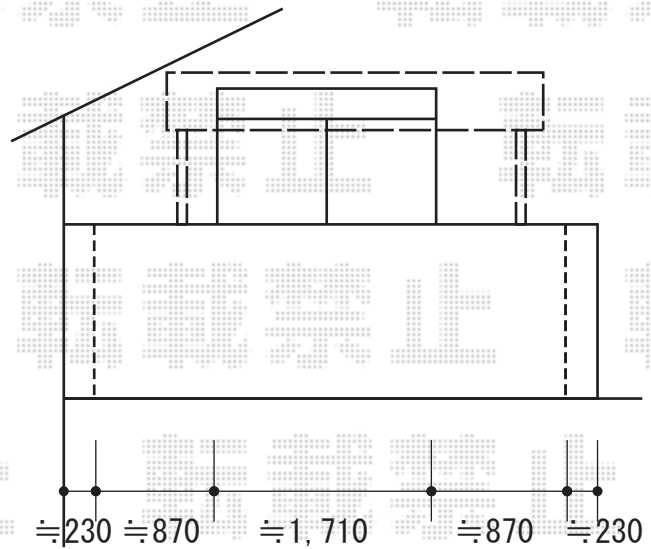

# カーポート・バルコニー屋根

トステム カーポートシグマIII 積雪~30cm対応  
 幅=2,701mm 奥行=4,980mm  
 色：シャイングレー屋根材：ガリレポリカ  
 (クリアマット/すりガラス調)  
 柱仕様：ロング柱23仕様 (有効高 約2,300mm)

トステム ライザーテラスII R型 屋根タイプ  
 単体 積雪~20cm対応  
 間口=関東間1.5間 (柱芯々2,530mm 屋根幅2,750mm)  
 出幅=6尺 (1,785mm)  
 色：シャイングレー屋根材：ポリカーボネート  
 (クリアマット/すりガラス調)  
 柱仕様：出幅自在桁タイプ (柱2本)  
 施工方法：下止め仕様  
 柱固定部品仕様：中間仕様