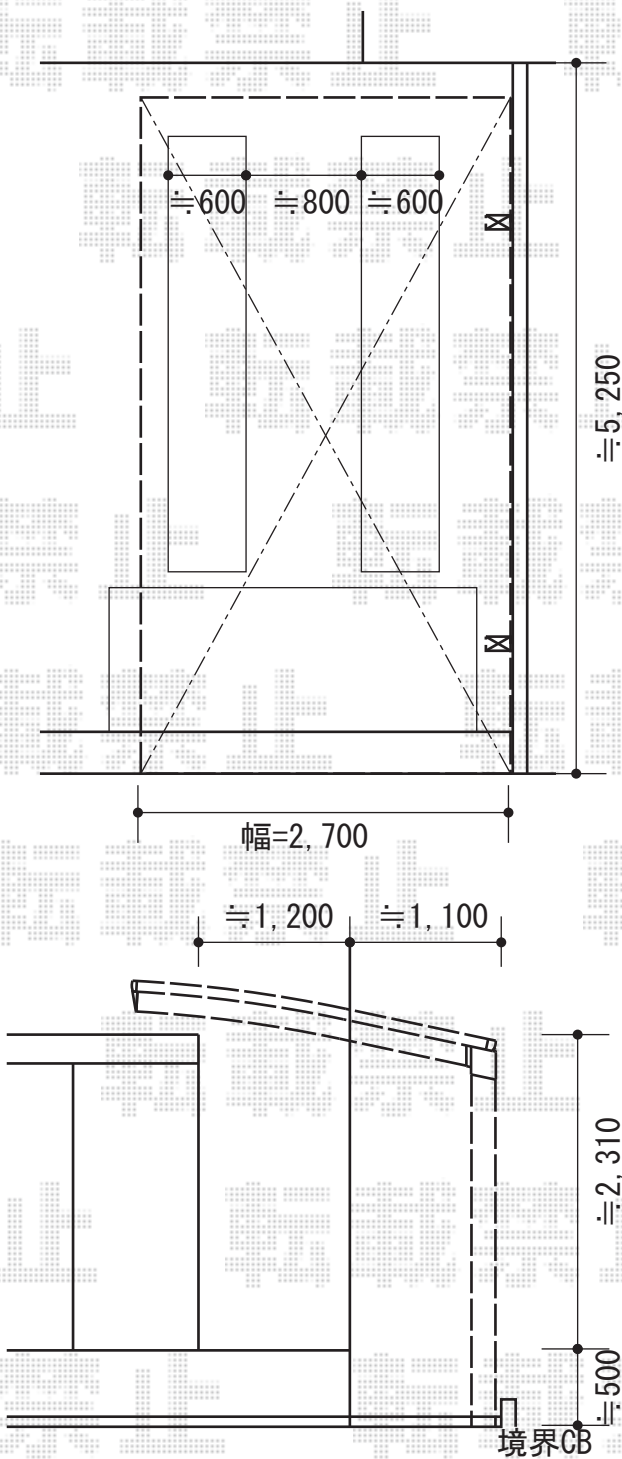

# カーポート・バルコニー屋根

トステム カーポートシグマIII 積雪~30cm対応  
 幅=2,701mm 奥行=4,980mm  
 色：シャイングレー屋根材：ガリレポリカ  
 (クリアマット/すりガラス調)  
 柱仕様：ロング柱23仕様 (有効高 約2,300mm)

トステム ライザーテラスII R型 屋根タイプ  
 単体 積雪~20cm対応  
 間口=関東間1.5間 (柱芯々2,530mm 屋根幅2,750mm)  
 出幅=6尺 (1,785mm)  
 色：シャイングレー屋根材：ポリカーボネート  
 (クリアマット/すりガラス調)  
 柱仕様：出幅自在桁タイプ (柱2本)  
 施工方法：下止め仕様  
 柱固定部品仕様：中間仕様

トステム 吊り下げ物干し ロング 2本入  
 色：シャイングレー  
 数量：1セット

現場状況や作図制限により概略図の内容と多少の違いが生じることがございます。  
 施工時は、現場優先とさせて頂きたく思いますので、お立会い頂き、  
 最終のご指示のほど、何卒、宜しくお願い致します。

EX-SHOP  
[HTTP://WWW.EX-SHOP.NET](http://www.ex-shop.net)