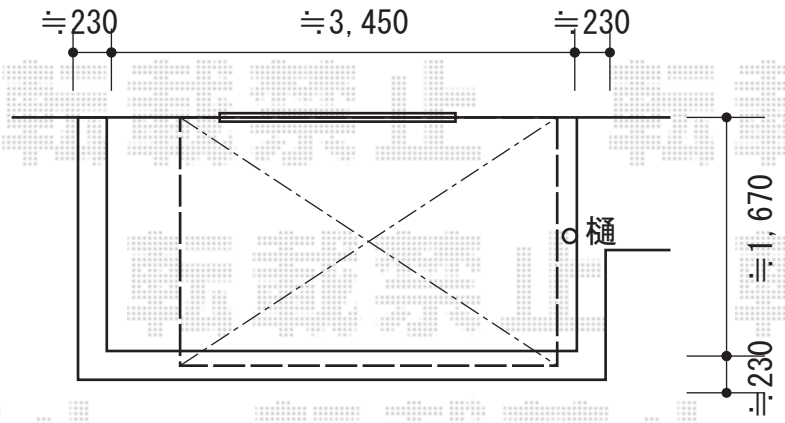

# カーポート・バルコニー屋根

トステム カーポートシグマIII 積雪~30cm対応  
 幅=2,701mm 奥行=4,980mm  
 色：シャイングレー屋根材：ガリレポリカ  
 (クリアマット/すりガラス調)  
 柱仕様：ロング柱23仕様 (有効高 約2,300mm)

トステム ライザーテラスII R型 屋根タイプ  
 単体 積雪~20cm対応  
 間口=関東間1.5間 (柱芯々2,530mm 屋根幅2,750mm)  
 出幅=6尺 (1,785mm)  
 色：シャイングレー屋根材：ポリカーボネート  
 (クリアマット/すりガラス調)  
 柱仕様：出幅自在桁タイプ (柱2本)  
 施工方法：下止め仕様  
 柱固定部品仕様：中間仕様

トステム 吊り下げ物干し ロング 2本入  
 色：シャイングレー  
 数量：1セット

現場状況や作図制限により概略図の内容と多少の違いが生じることがございます。  
 施工時は、現場優先とさせて頂きたく思いますので、お立会い頂き、  
 最終のご指示のほど、何卒、宜しくお願い致します。

EX-SHOP  
[HTTP://WWW.EX-SHOP.NET](http://www.ex-shop.net)