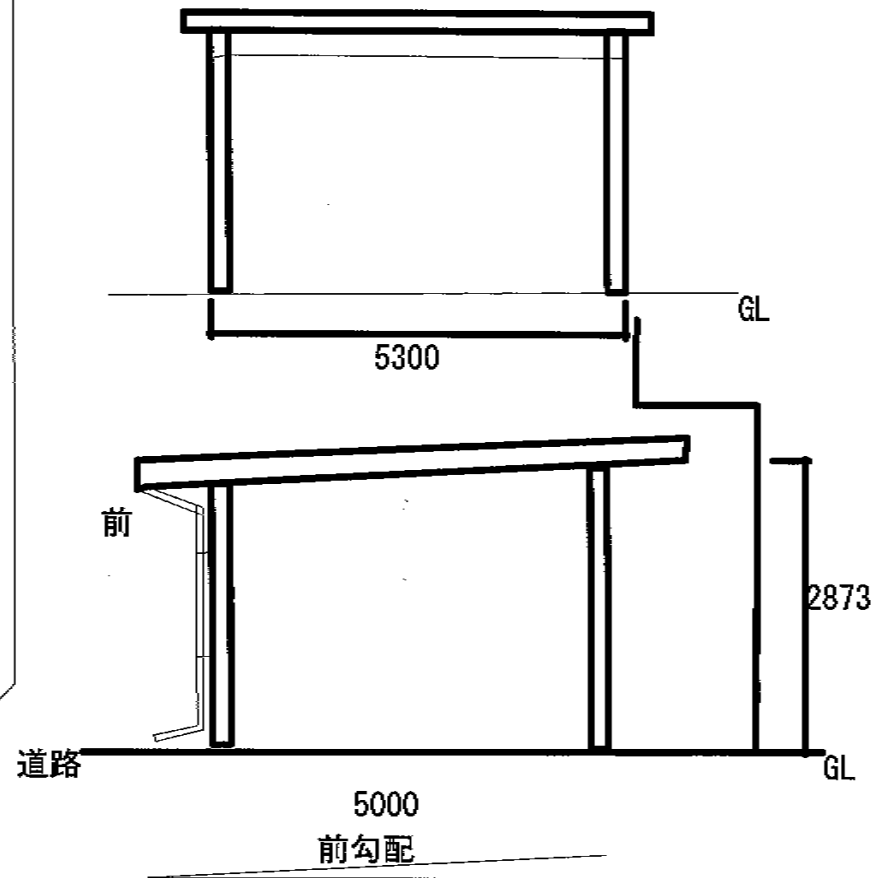

ジーポートneo 2台用 Aタイプ 角柱4本 標準鼻隠し 積雪~100cm対応

YKK AP ジーポートneo 2台用 Aタイプ
角柱4本 標準鼻隠し 積雪~100cm対応

幅=5,511mm

奥行=5,456mm

色：プラチナステン

屋根材：スチール折板（ペフ無）/L5,000×9枚

柱仕様：標準柱仕様（有効高 約2,355mm）

横材：無し