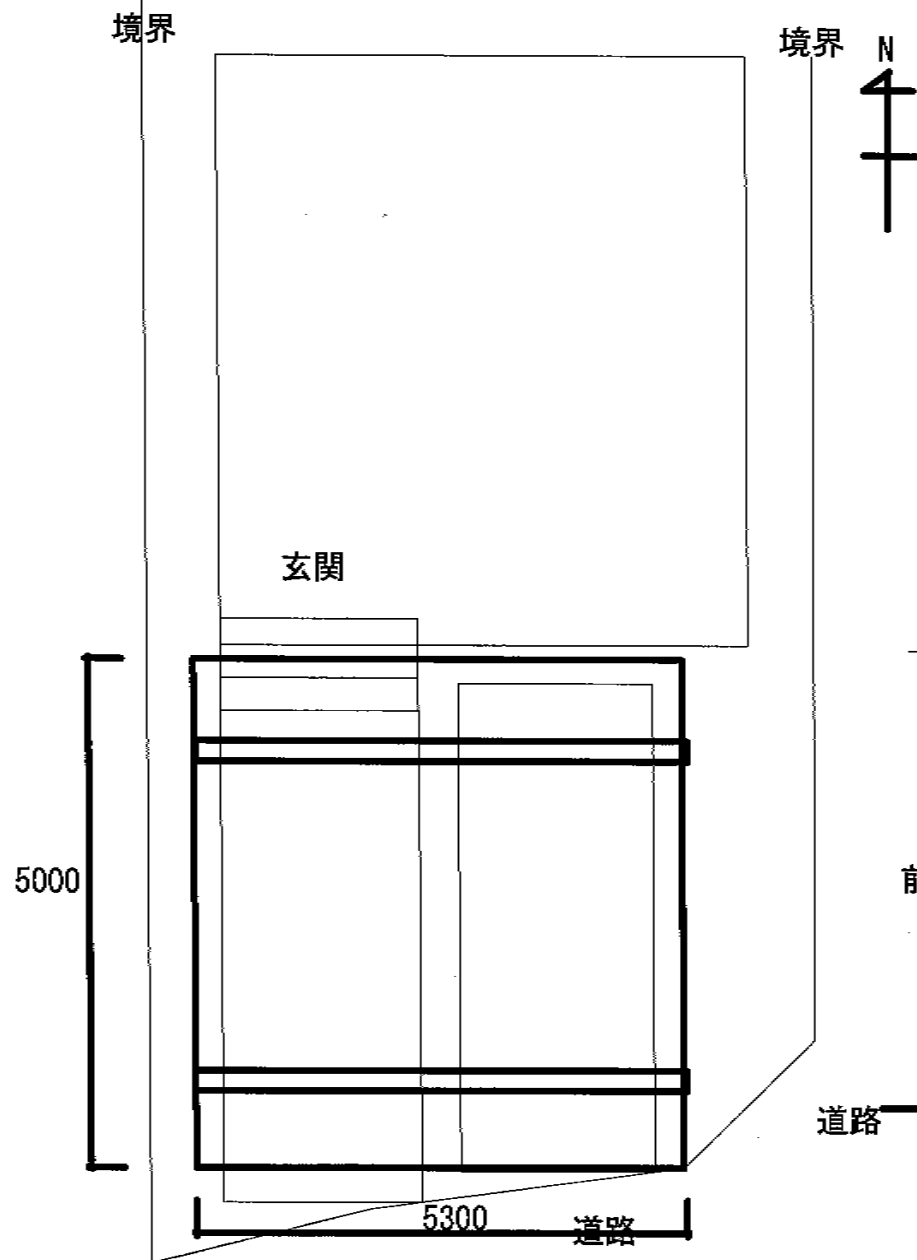

ジーポートneo 2台用 Aタイプ 角柱4本 標準鼻隠し 積雪~100cm対応

YKK AP ジーポートneo 2台用 Aタイプ
角柱4本 標準鼻隠し 積雪~100cm対応

幅=5,511mm

奥行=5,456mm

色：プラチナステン

屋根材：スチール折板（ペフ無）/L5,000×9枚

柱仕様：標準柱仕様（有効高 約2,355mm）

横材：無し