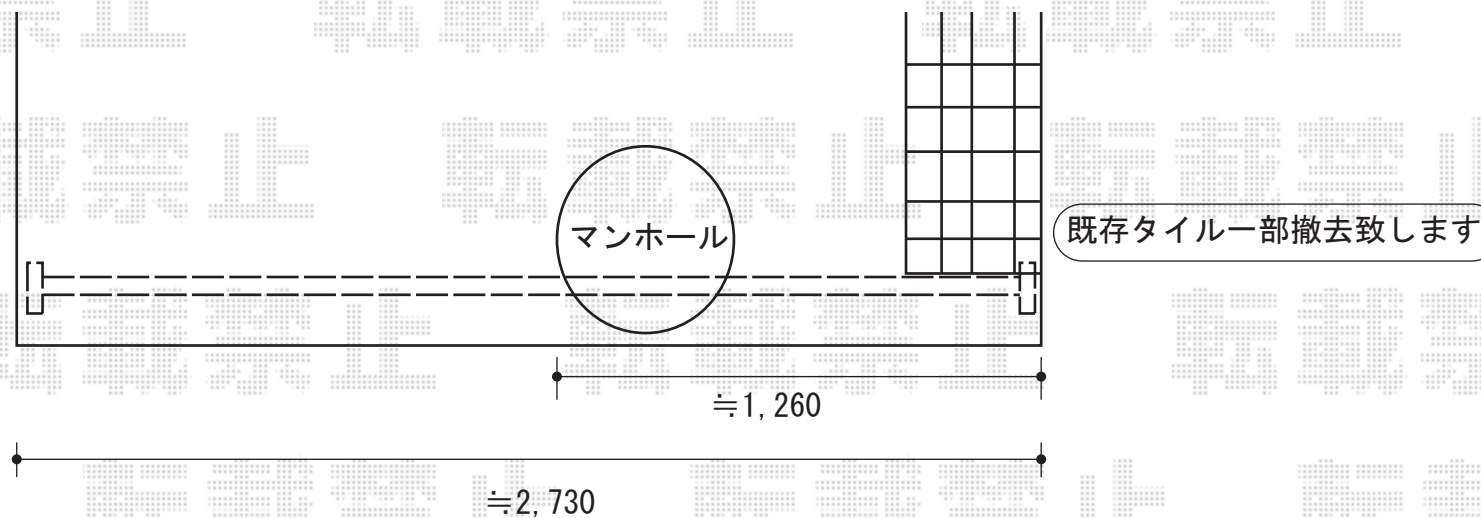

トリップゲート REHG-A

Value Select トリップゲート REHG-A
開口幅=2,446mm
全幅=2,596mm
たたみ幅=514mm
高さ=1,231mm
色：ブロンズ
落棒数：1本

現場状況や作図制限により概略図の内容と多少の違いが生じることがございます。
施工時は、現場優先とさせて頂きたく思いますので、お立会い頂き、
最終のご指示のほど、何卒、宜しくお願い致します。

EX-SHOP
HTTP://WWW.EX-SHOP.NET

担当：西村