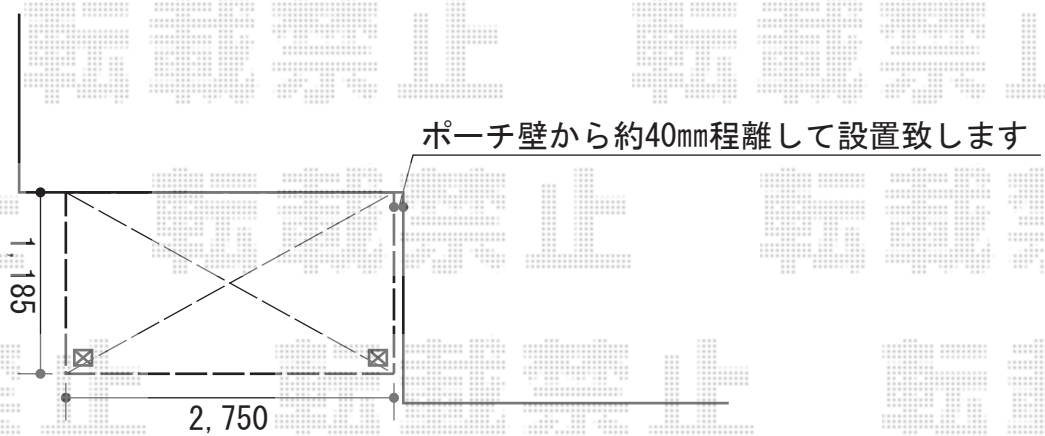

ライザーテラスII R型 テラスタイプ 単体 積雪～20cm対応

トステム ライザーテラスII R型 テラスタイプ 単体 積雪～20cm対応
間口=関東間1.5間 (柱芯々2,530mm 屋根幅2,750mm)
出幅=4尺 (1,185mm)
色: シャイングレー
屋根材: ポリカーボネート (クリアマット/すりガラス調)
柱仕様: ロング柱/柱位置固定タイプ (柱2本)
施工方法: 上止め仕様

現場状況や作図制限により概略図の内容と多少の違いが生じることがございます。
施工時は、現場優先とさせて頂きたく思いますので、お立会い頂き、
最終のご指示のほど、何卒、宜しくお願い致します。