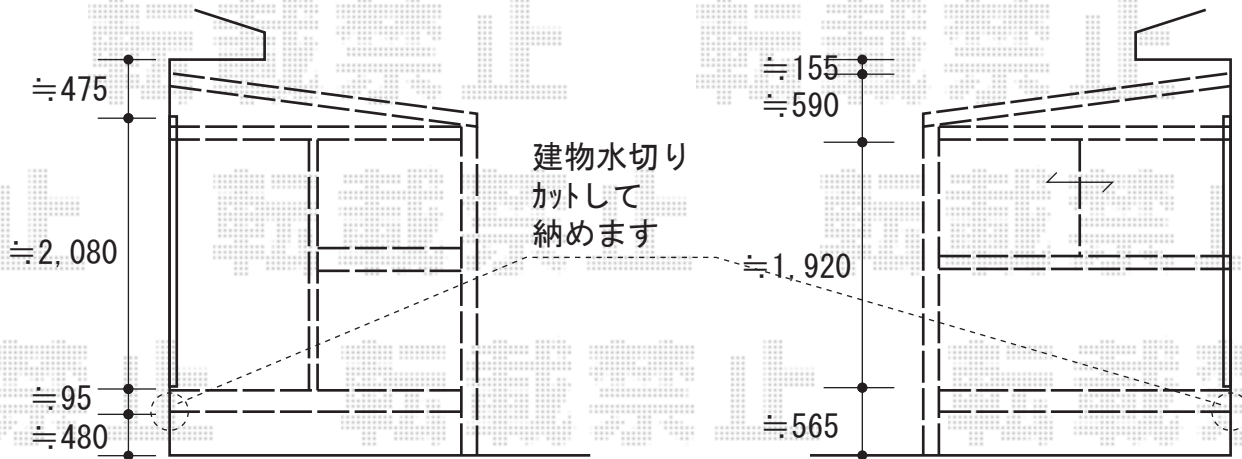

ほせるんですII F型 1500 床納まり+吊り下げ物干し 標準 2本入

サッシセンター振分けで設置致します

トステム ほせるんですII F型 1500 床納まり  
 寸法=間口 関東3.5間 (6,370mm) × 出幅 6尺 (1,785mm) 【部分囲い: 2.0間+6尺】  
 正面ユニット: テラス (4枚建)  
 側面ユニット: 高窓 (2枚建) / ドア  
 色: オータムブラウン  
 屋根材: 熱線吸収アクアポリカーボネート (ライトブルー)  
 床材: 塩ビデッキボード (木目)  
 柱仕様: 長尺柱  
 オプション: 吊り下げ物干し 標準 2本入