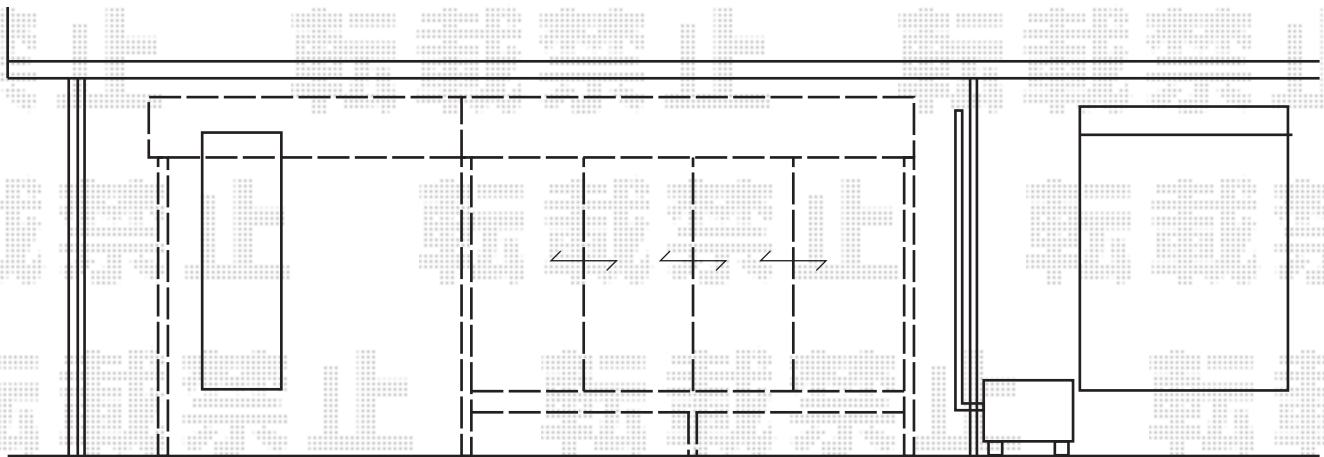

ほせるんですII F型 1500 床納まり+吊り下げ物干し 標準 2本入

サッシセンター振分けで設置致します

トステム ほせるんですII F型 1500 床納まり  
 寸法=間口 関東3.5間 (6,370mm) × 出幅 6尺 (1,785mm) 【部分囲い: 2.0間+6尺】  
 正面ユニット: テラス (4枚建)  
 側面ユニット: 高窓 (2枚建) / ドア  
 色: オータムブラウン  
 屋根材: 熱線吸収アクアポリカーボネート (ライトブルー)  
 床材: 塩ビデッキボード (木目)  
 柱仕様: 長尺柱  
 オプション: 吊り下げ物干し 標準 2本入