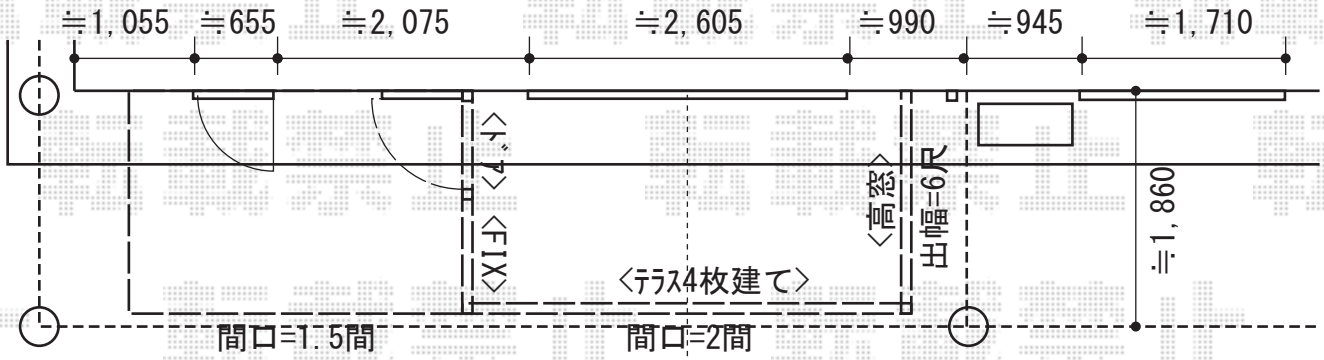

ほせるんですII F型 1500 床納まり+吊り下げ物干し 標準 2本入

サッシセンター振分けで設置致します

トステム ほせるんですII F型 1500 床納まり  
 寸法=間口 関東3.5間 (6,370mm) × 出幅 6尺 (1,785mm) 【部分囲い: 2.0間+6尺】  
 正面ユニット: テラス (4枚建)  
 側面ユニット: 高窓 (2枚建) / ドア  
 色: オータムブラウン  
 屋根材: 熱線吸収アクアポリカーボネート (ライトブルー)  
 床材: 塩ビデッキボード (木目)  
 柱仕様: 長尺柱  
 オプション: 吊り下げ物干し 標準 2本入