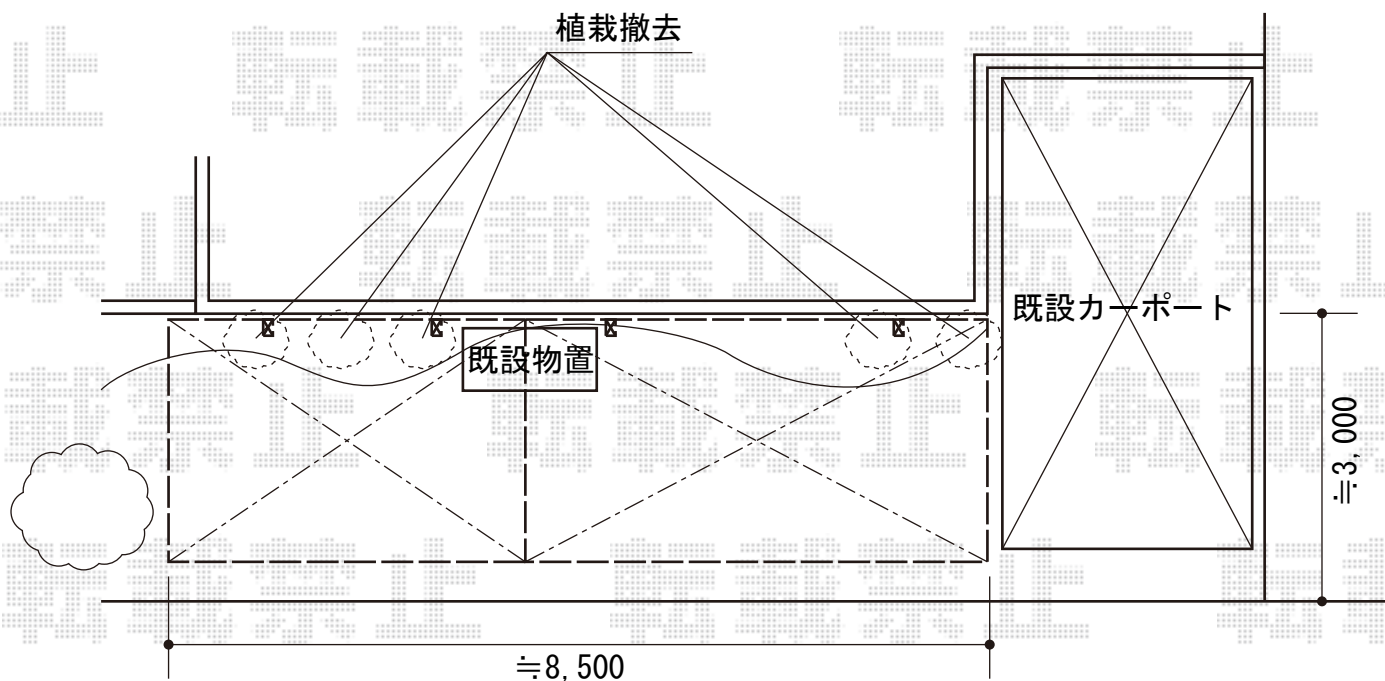

プレシオスポーツ 縦連棟 積雪～20cm対応

Value Select プレシオスポーツ アルファ 縦連棟 積雪～20cm対応
幅=2,702mm
奥行=10,064mm
色：ノーブルステン
屋根材：熱線遮断ポリカーボネート（スカイブルーマット調）
柱仕様：ハイルーフ柱仕様（有効高 約2,250mm）

現場状況や作図制限により概略図の内容と多少の違いが生じることがございます。
施工時は、現場優先とさせて頂きたく思いますので、お立会い頂き、
最終のご指示のほど、何卒、宜しくお願い致します。