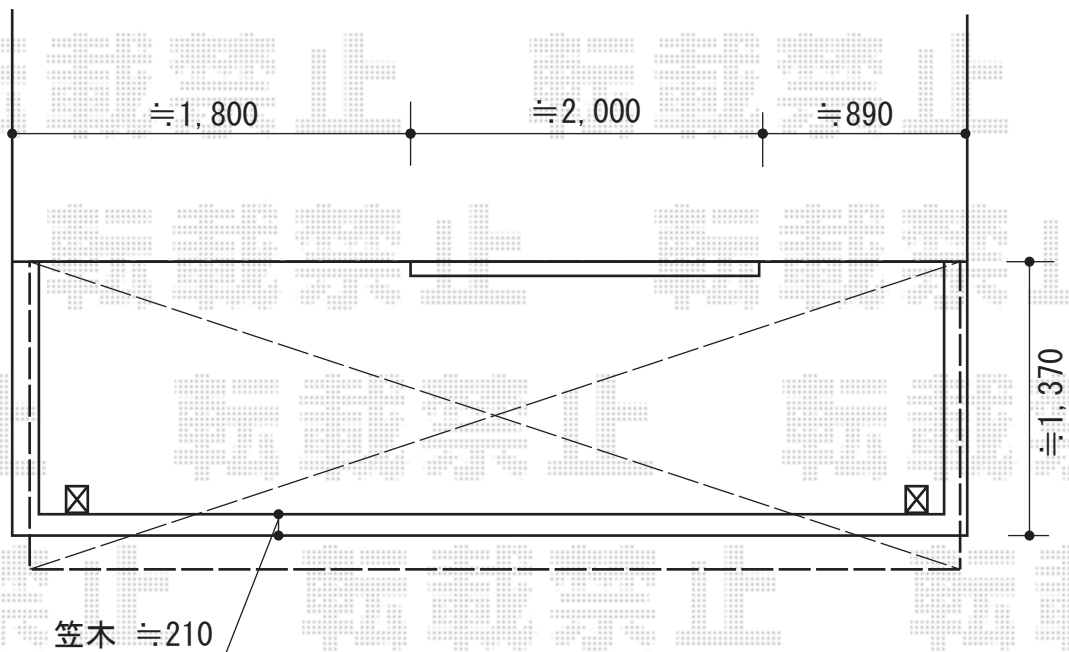

ライザーテラスII R型 屋根タイプ 単体 積雪～20cm対応

トステム ライザーテラスII R型 屋根タイプ 単体 積雪～20cm対応
間口=関東間2.5間通し（柱芯々4,350mm 屋根幅4,570mm）
出幅=5尺（1,485mm）
色：シャイングレー
屋根材：ポリカーボネート（クリアマット・すりガラス調）
柱仕様：出幅自在桁タイプ（柱2本）
施工方法：上止め仕様
柱固定部品仕様：中間用×2

トステム 吊下げ物干し 標準 ワイドタイプ 2本入
色：シャイングレー
数量：1セット

現場状況や作図制限により概略図の内容と多少の違いが生じることがございます。
施工時は、現場優先とさせて頂きたく思いますので、お立会い頂き、
最終のご指示のほど、何卒、宜しくお願い致します。

EX-SHOP
HTTP://WWW.EX-SHOP.NET

担当：西村