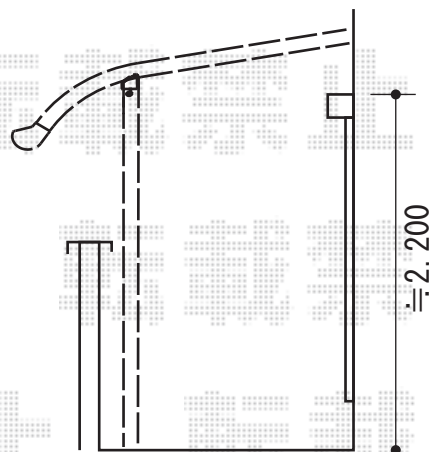

ライザーテラスII R型 屋根タイプ 単体 積雪～20cm対応

トステム ライザーテラスII R型 屋根タイプ 単体 積雪～20cm対応
間口=関東間2.5間通し（柱芯々4,350mm 屋根幅4,570mm）
出幅=5尺（1,485mm）
色：シャイングレー
屋根材：ポリカーボネート（クリアマット・すりガラス調）
柱仕様：出幅自在桁タイプ（柱2本）
施工方法：上止め仕様
柱固定部品仕様：中間用×2

トステム 吊下げ物干し 標準 ワイドタイプ 2本入
色：シャイングレー
数量：1セット