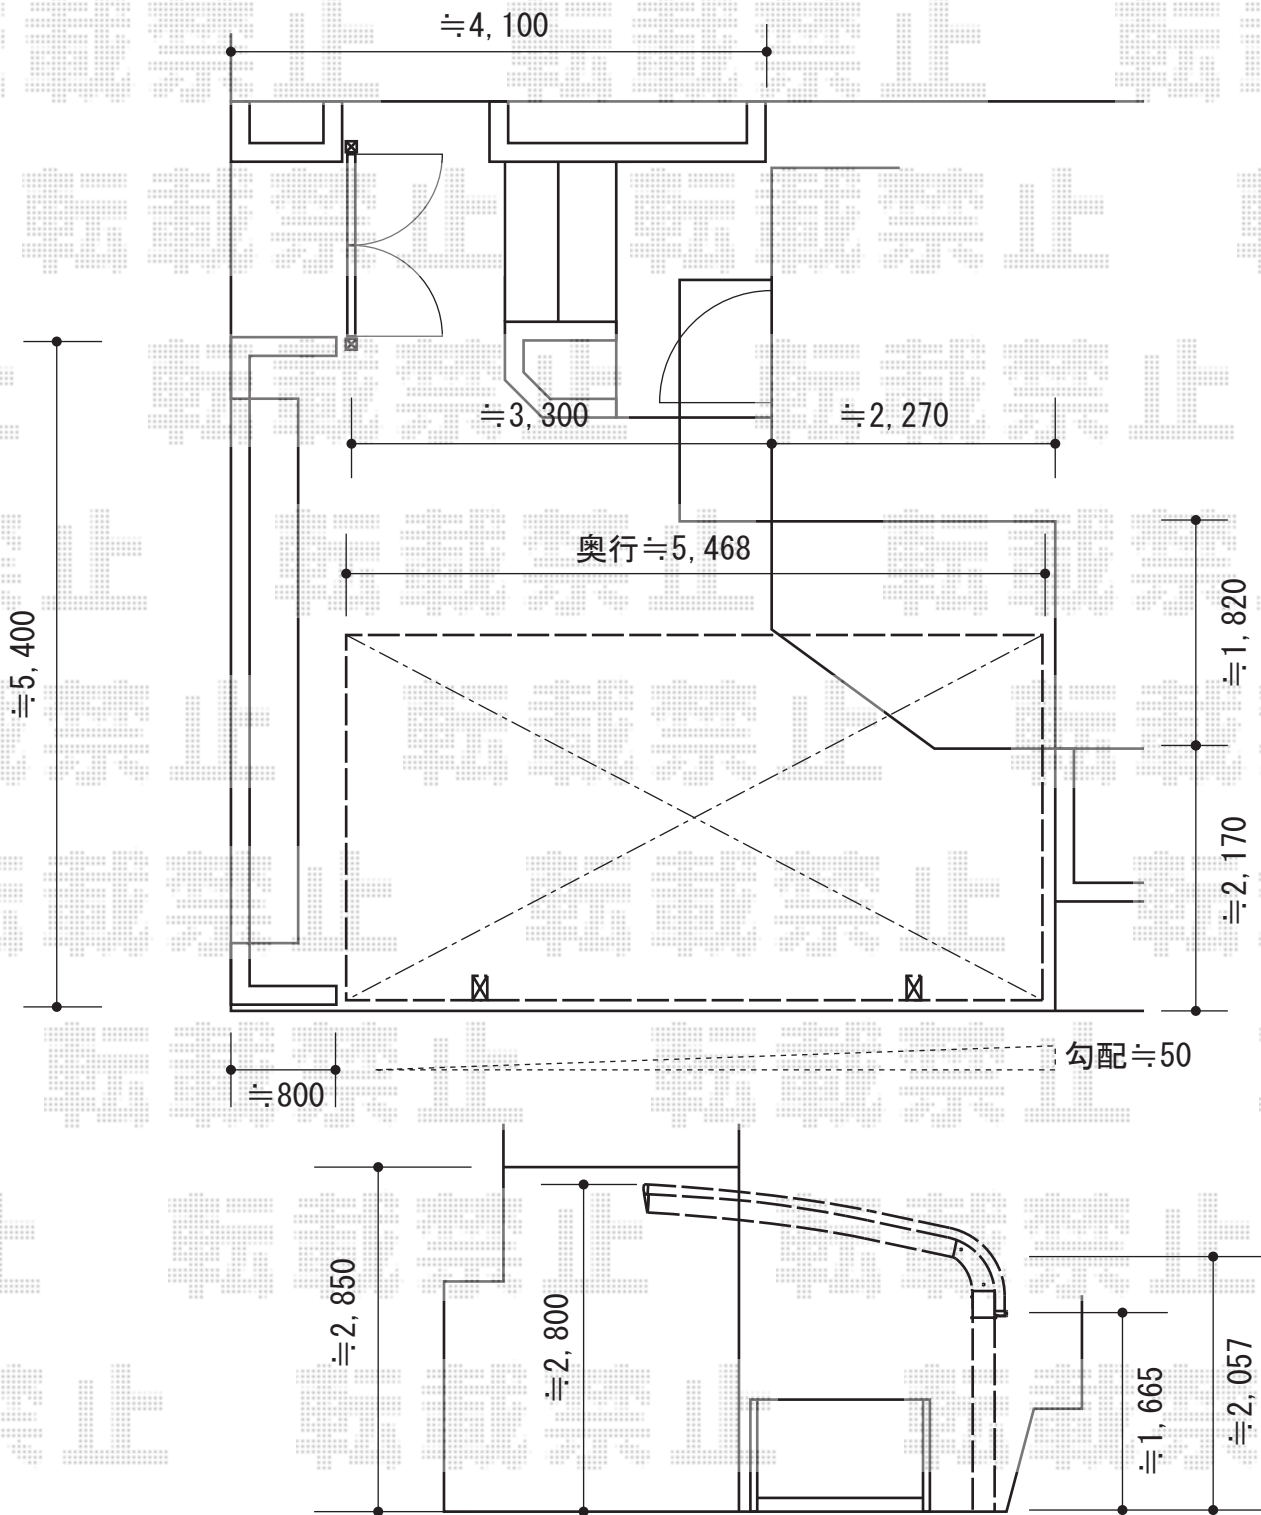

テールポートシグマIII 積雪～30cm対応

トステム テールポートシグマIII 積雪～30cm対応
 幅=3,000mm
 奥行=5,686mm
 色：シャイングレー
 屋根材：ガリレポリカ（クリアマット・すりガラス調）
 柱仕様：ロング柱23仕様（有効高 約2,300mm）

現場状況や作図制限により概略図の内容と多少の違いが生じることがございます。
 施工時は、現場優先とさせていただきますので、お立会い頂き、
 最終のご指示のほど、何卒、宜しくお願い致します。