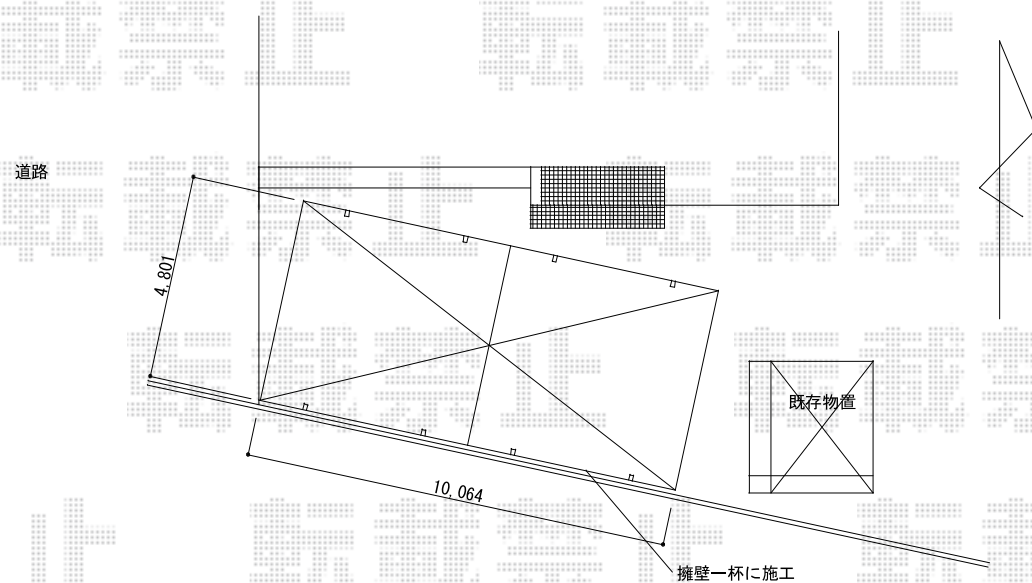

プレシオポート ワイド 縦連棟 積雪～20cm対応

Value Select プレシオポート ワイド 縦連棟 積雪～20cm対応
幅=4,801mm
奥行=10,064mm
色：ノーブルステン
屋根材：ポリカーボネート（ガラスマット）
柱仕様：ハイルーフ柱仕様（有効高 約2,250mm）

現場状況や作図制限により概略図の内容と多少の違いが生じることがございます。
施工時は、現場優先とさせて頂きたく思いますので、お立会い頂き、
最終のご指示のほど、何卒、宜しくお願い致します。