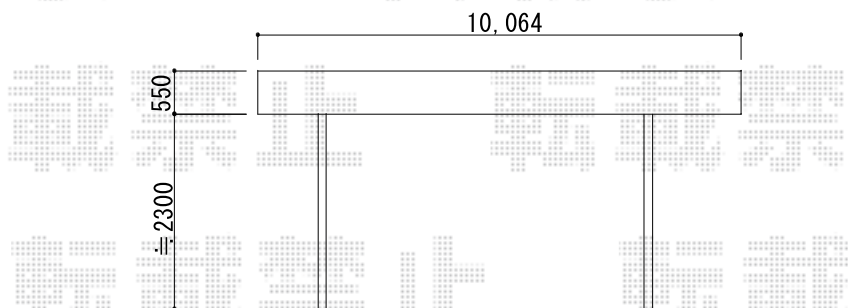

プレシオポート ワイド 縦連棟 積雪～20cm対応

Value Select プレシオポート ワイド 縦連棟 積雪～20cm対応
幅=4,801mm
奥行=10,064mm
色：ノーブルステン
屋根材：ポリカーボネート（ガラスマット）
柱仕様：ハイルーフ柱仕様（有効高 約2,250mm）

現場状況や作図制限により概略図の内容と多少の違いが生じることがございます。
施工時は、現場優先とさせて頂きたく思いますので、お立会い頂き、
最終のご指示のほど、何卒、宜しくお願い致します。