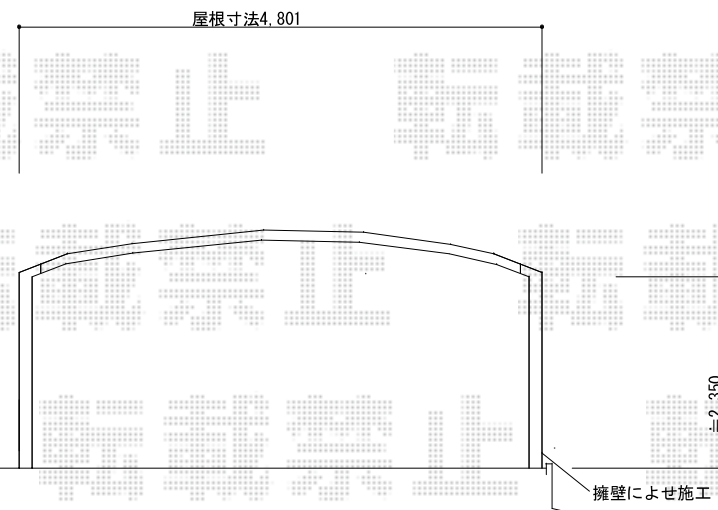

プレシオポート ワイド 縦連棟 積雪～20cm対応

Value Select プレシオポート ワイド 縦連棟 積雪～20cm対応
幅=4,801mm
奥行=10,064mm
色：ノーブルステン
屋根材：ポリカーボネート（ガラスマット）
柱仕様：ハイルーフ柱仕様（有効高 約2,250mm）

現場状況や作図制限により概略図の内容と多少の違いが生じることがございます。
施工時は、現場優先とさせて頂きたく思いますので、お立会い頂き、
最終のご指示のほど、何卒、宜しくお願い致します。