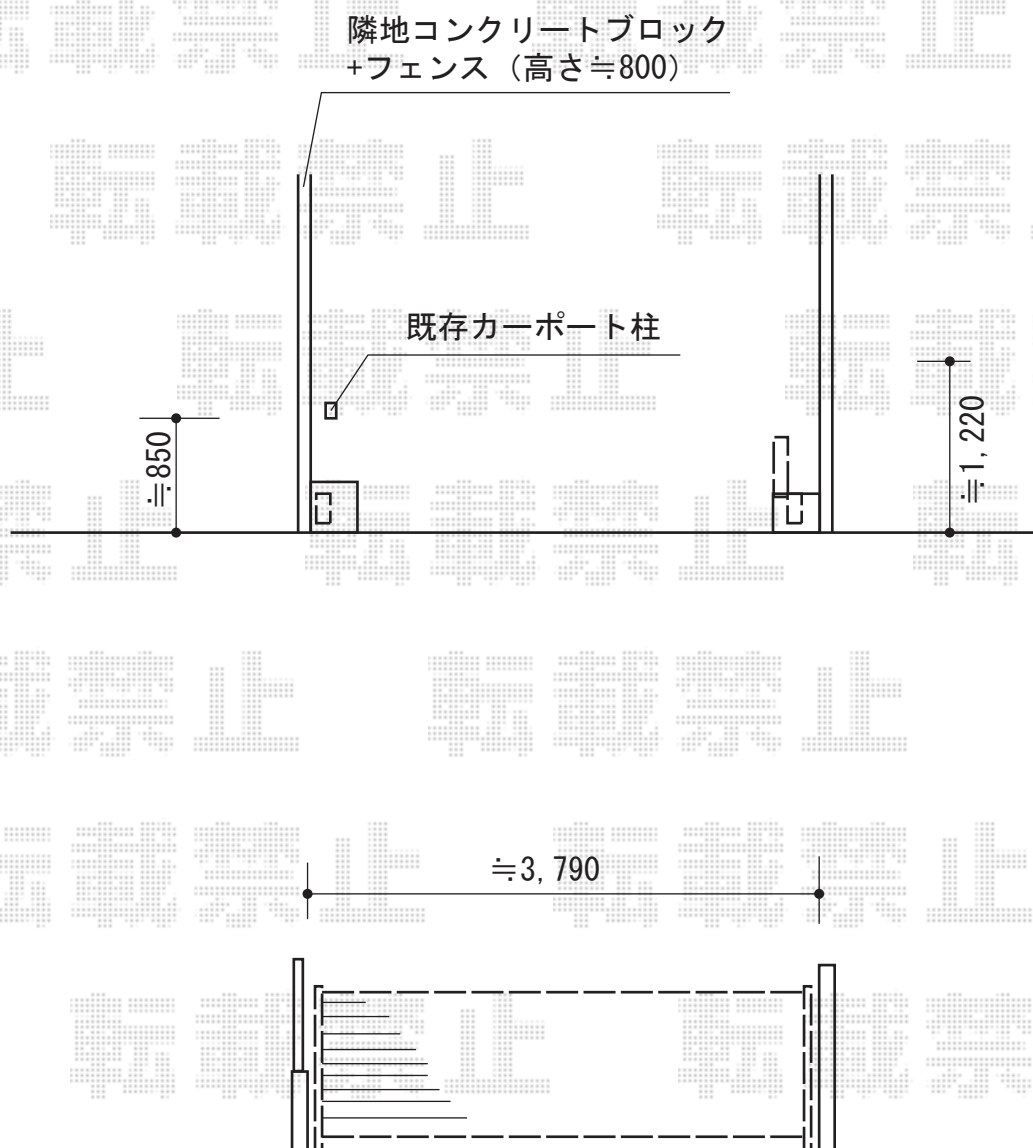

# アルシャインII PG型R (ペットガード) Aタイプ ノンレール 片開き

TOEX アルシャインII PG型R(ペットガード) Aタイプ ノンレール 片開き  
開口幅=3,692mm  
全幅=3,808mm  
たたみ幅=597mm  
高さ=1,250mm  
色：アイボリーホワイト  
キャスター数：3箇所  
落棒数：3本

現場状況や作図制限により概略図の内容と多少の違いが生じることがございます。  
施工時は、現場優先とさせて頂きたく思いますので、お立会い頂き、  
最終のご指示のほど、何卒、宜しくお願い致します。