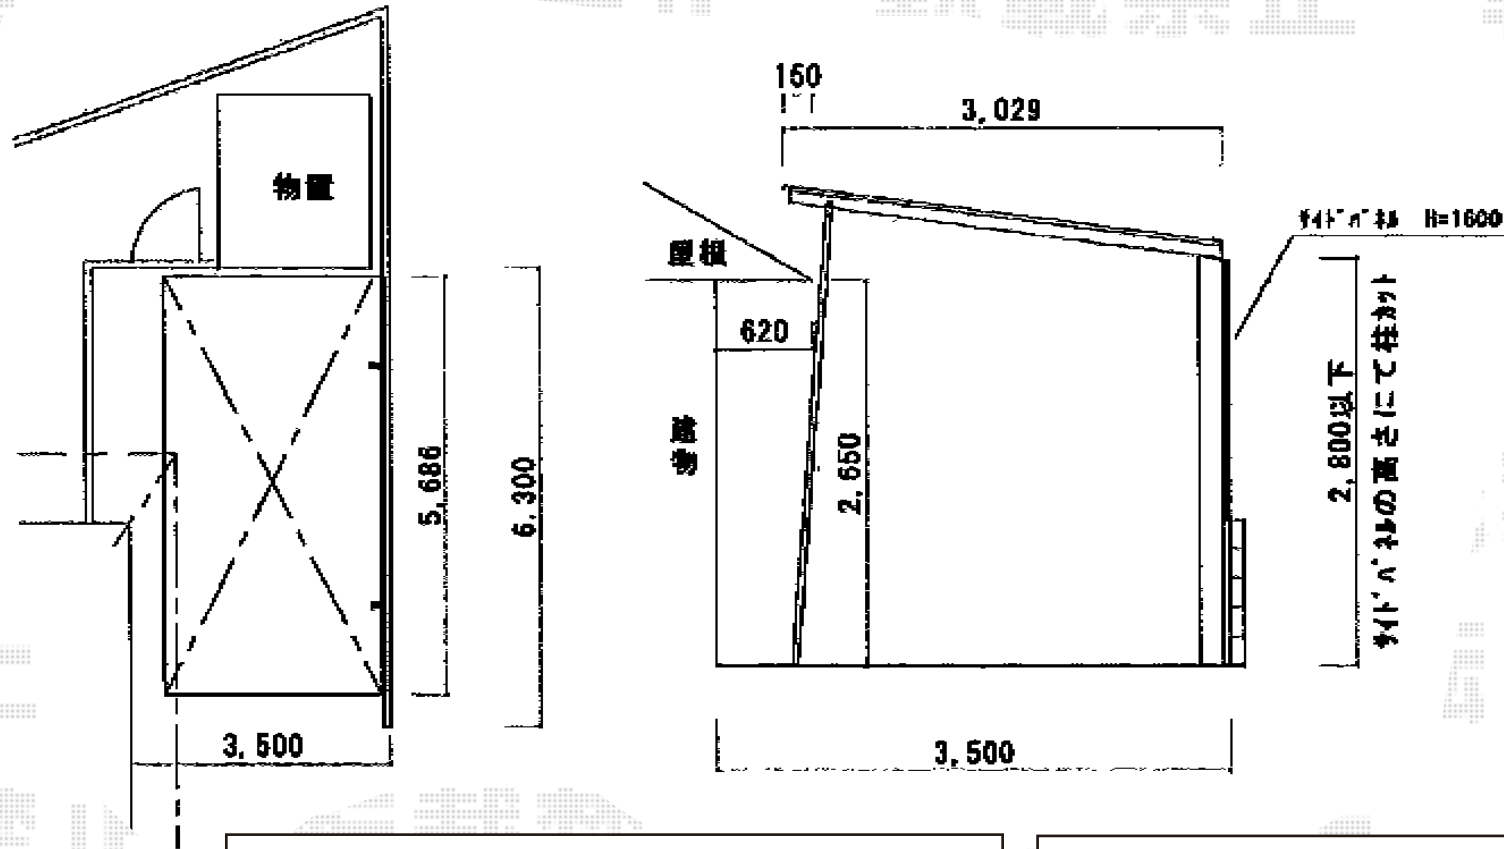

レークポートシグマIII 積雪～20cm対応

トステム レークポートシグマIII 積雪～20cm対応
幅=3,029mm
奥行=5,686mm
色：シャイングレー
屋根材：熱線吸収ポリカーボネート（ライトブルーマット調）
柱仕様：ロング柱28仕様（有効高 約2,800mm）

トステム レークポートシグマIII サイドパネル
奥行サイズ：57タイプ用
高さ：（H800+H800）2段
色：シャイングレー
パネル材：熱線吸収ポリカーボネート（ライトブルーマット調）
柱仕様：ロング柱28仕様（間柱3本）