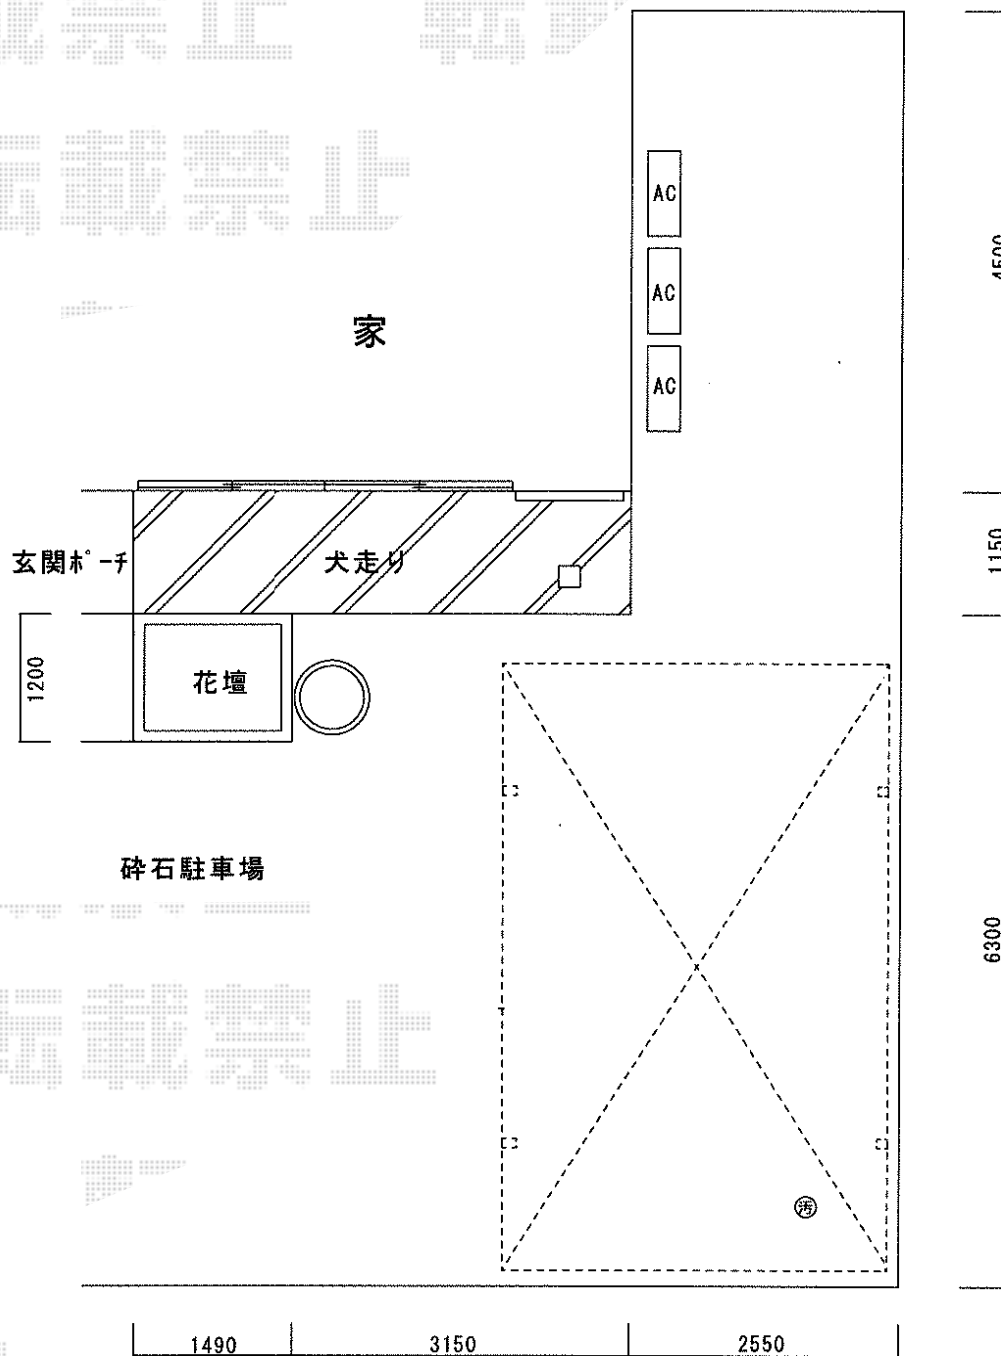

カーブポートシグマIII ワイド 積雪～30cm対応

トステム カーブポートシグマIII ワイド 積雪～30cm対応
 幅=3,625mm
 奥行=5,686mm
 色：シャイングレー
 屋根材：熱線吸収ポリカーボネート（ライトブルーマット調）
 柱仕様：ロング柱23仕様（有効高 約2,300mm）

現場状況や作図制限により概略図の内容と多少の違いが生じることがございます。
 施工時は、現場優先とさせて頂きたく思いますので、お立会い頂き、
 最終のご指示のほど、何卒、宜しくお願い致します。