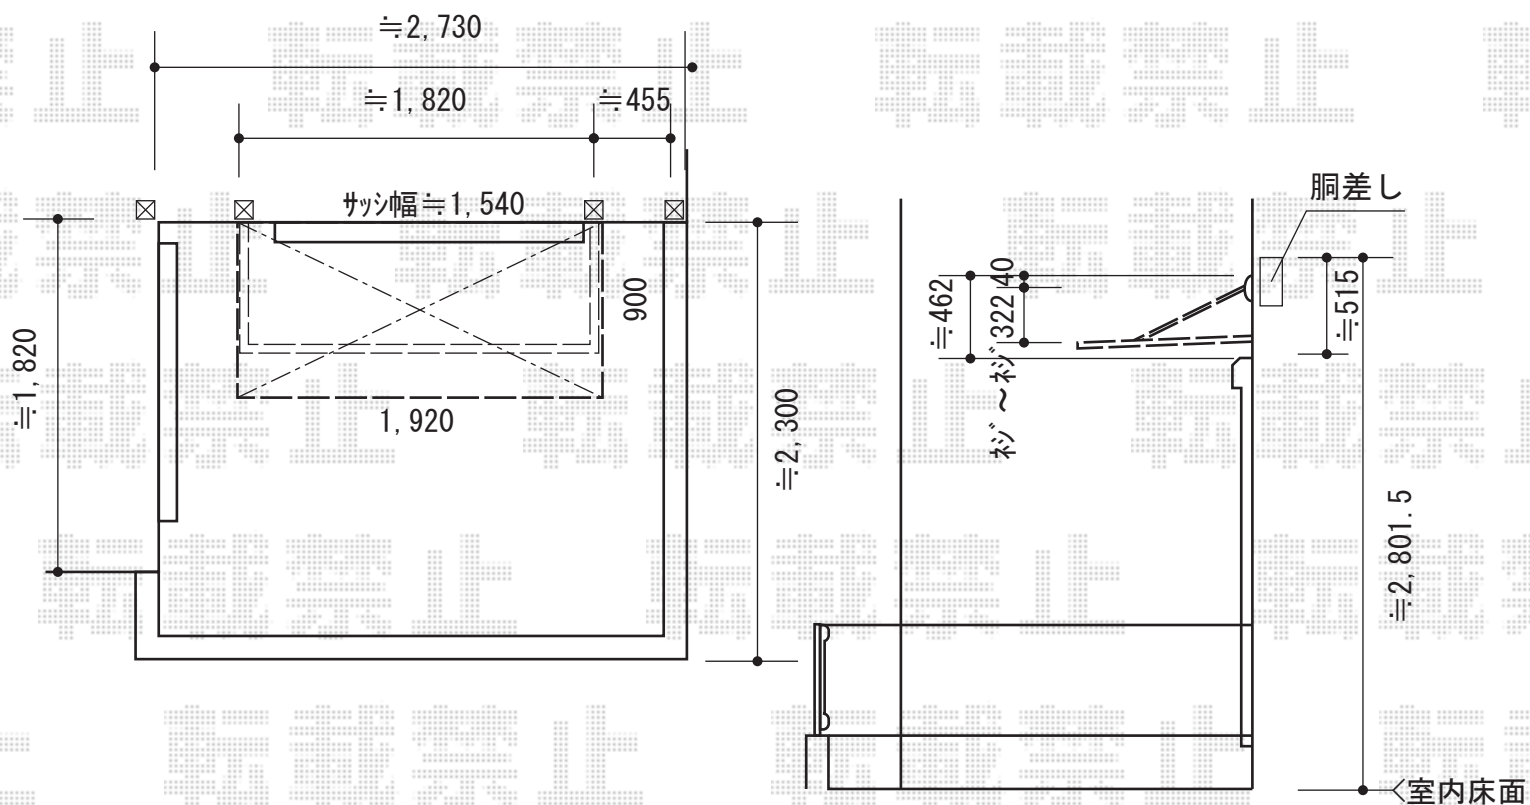

クリアーフ 単体タイプ

トステム クリアーフ 単体タイプ
間口=1,920mm
出幅=900mm
本体色：シャイングレー
屋根材：ポリカーボネート（ガラスクリアマット）

現場状況や作図制限により概略図の内容と多少の違いが生じることがございます。
施工時は、現場優先とさせていただきますので、お立会い頂き、
最終のご指示のほど、何卒、宜しくお願い致します。

EX-SHOP
HTTP://WWW.EX-SHOP.NET