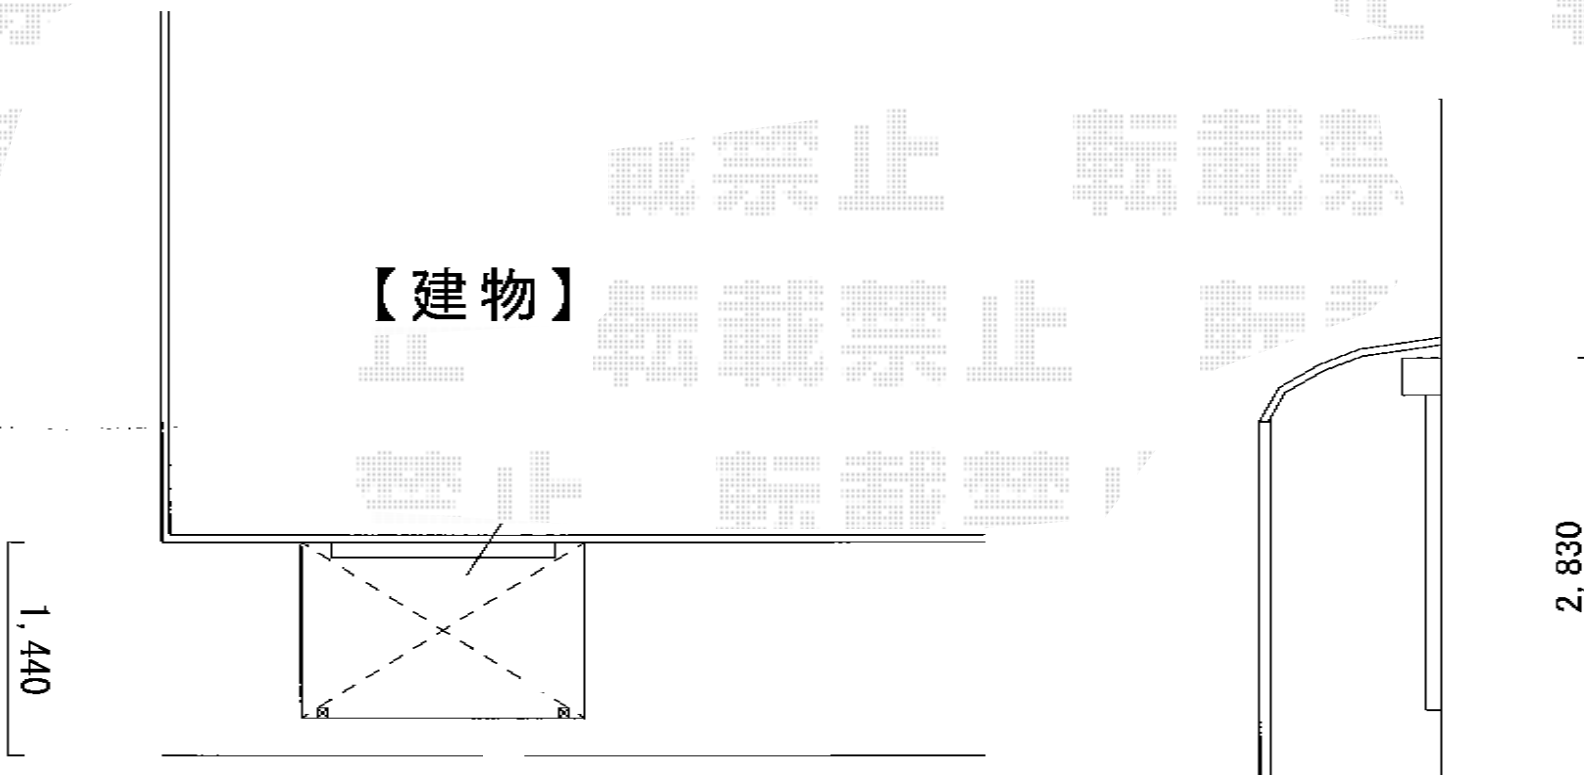

ライザーテラスII R型 テラスタイプ 単体 積雪～20cm対応

トステム ライザーテラスII R型 テラスタイプ 単体 積雪～20cm対応
間口=関東間1.0間 (柱芯々1,620mm 屋根幅1,840mm)
出幅=4尺 (1,185mm) 色: ブラック
屋根材: ポリカーボネート (ブルースモーク)
柱仕様: ロング柱・柱位置固定タイプ (柱2本) 施工方法: 上止め仕様

トステム 前面スクリーン 1段
本体: 関東間1間用 色: ブラック
パネル材: ポリカーボネート (ブルースモーク) 高さ: 1段 (980mm)
オプション: 前面スクリーンふさぎ材1間用 (¥7,100) +ふさぎ材部品セット (¥7,900)