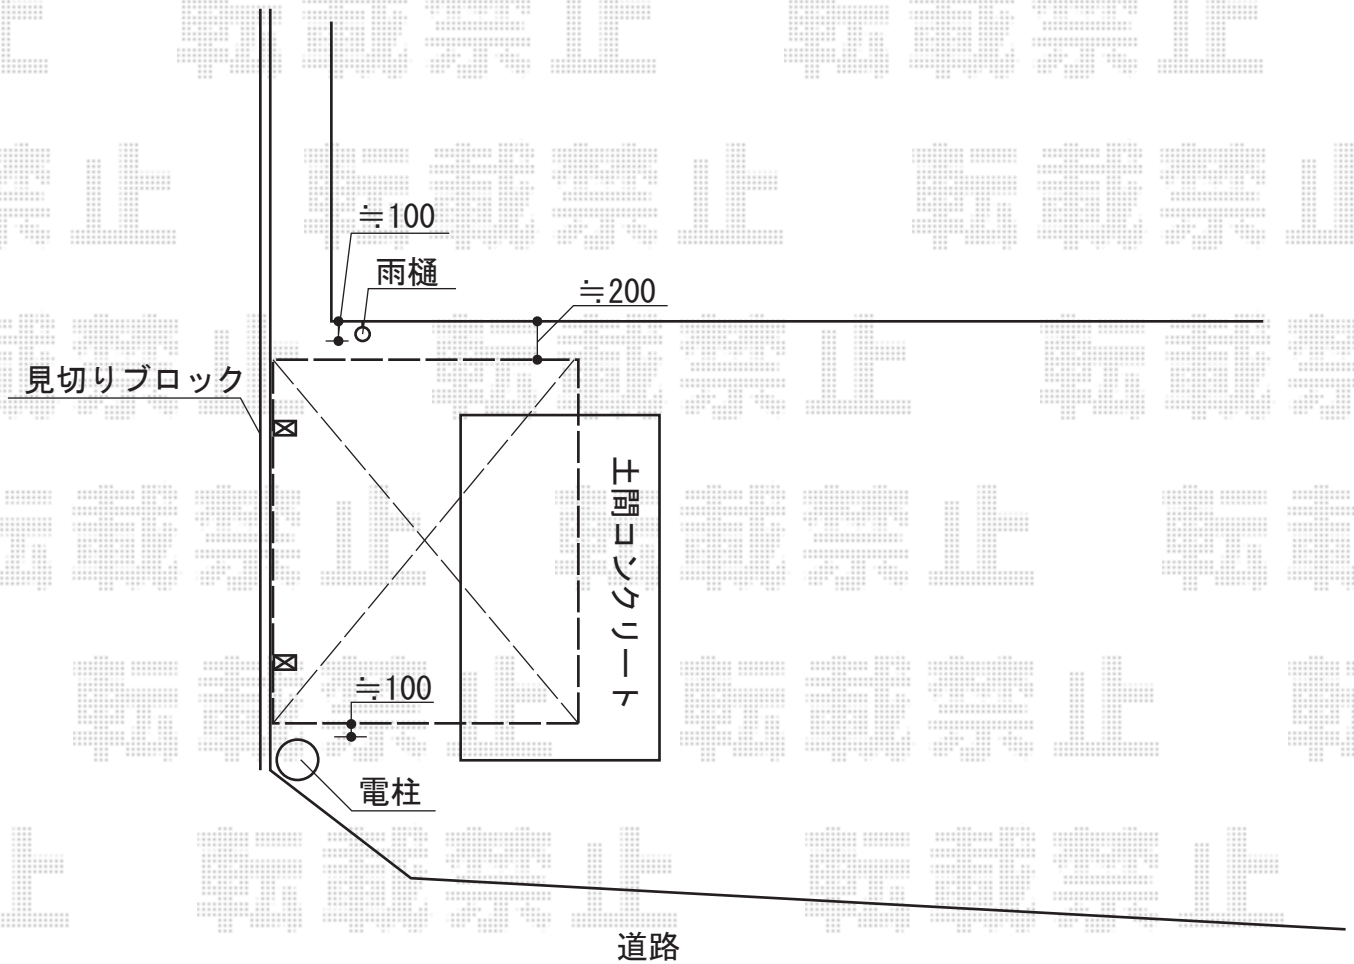

レイナポート ミニ 積雪~20cm対応

YKK AP レイナポート ミニ 積雪~20cm対応
幅=2,100mm
奥行=2,188mm
色：カームブラック
屋根材：ポリカーボネート（アースブルー）
柱仕様：標準柱仕様（有効高 約1,814mm）

現場状況や作図制限により概略図の内容と多少の違いが生じることがございます。
施工時は、現場優先とさせて頂きたく思いますので、お立会い頂き、
最終のご指示のほど、何卒、宜しくお願い致します。