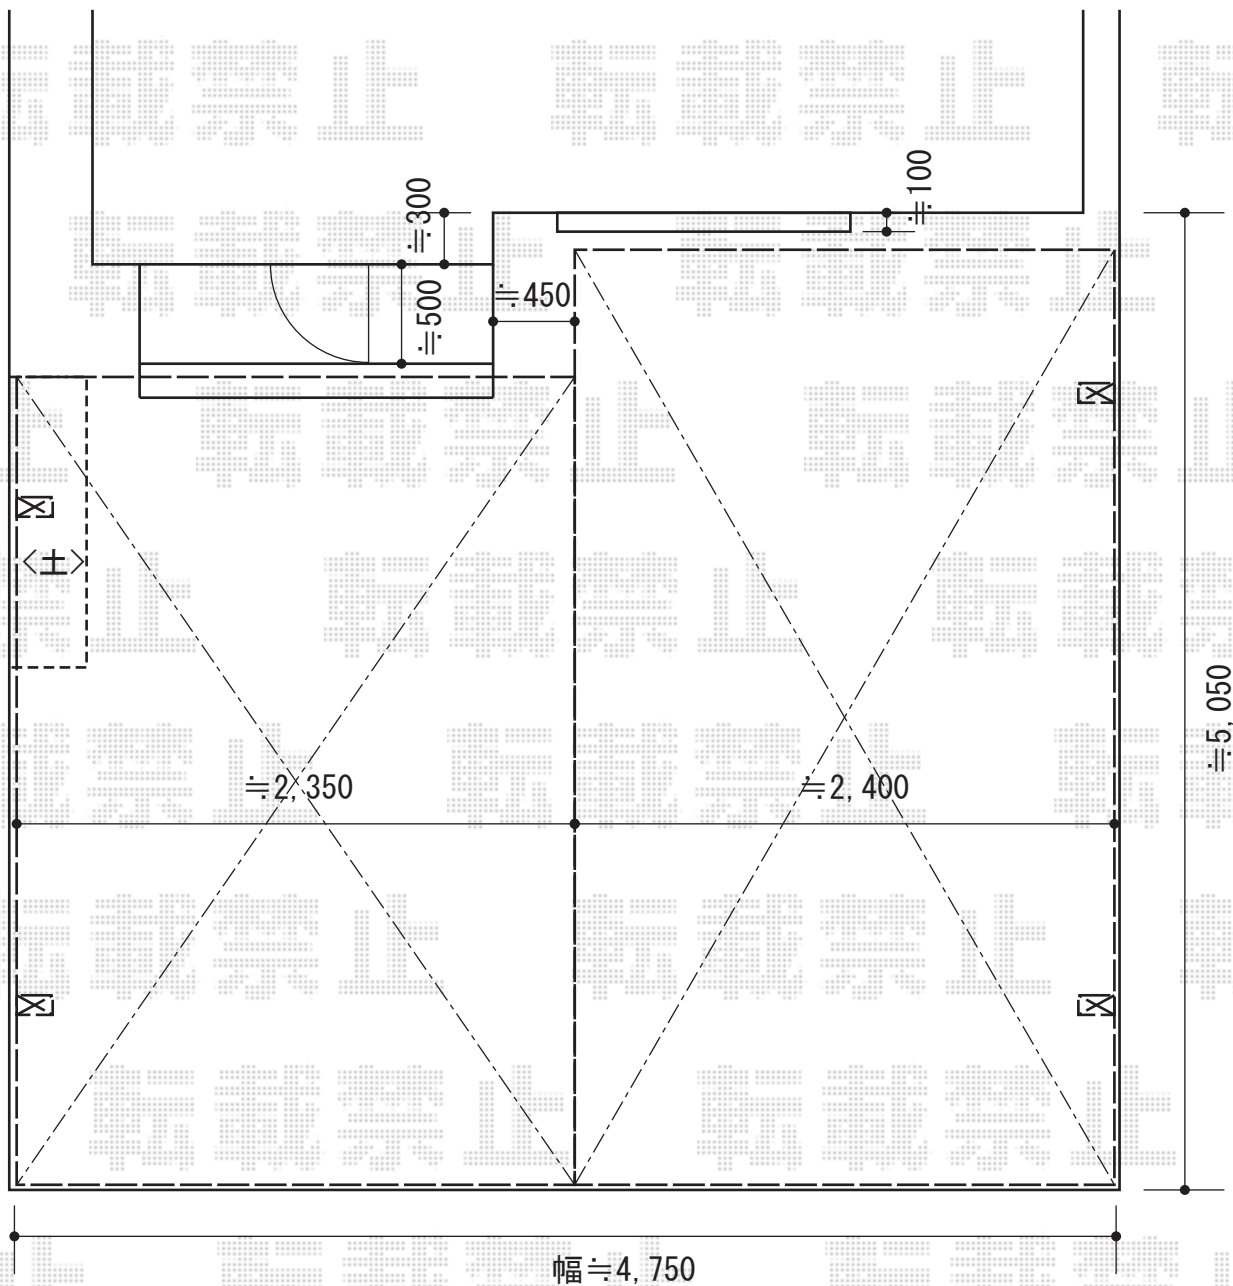

レイナポート M合掌 積雪~20cm対応

トステム カーブポートシグマIII M合掌 積雪~30cm対応
幅=4,816mm
奥行=4,980mm
色：シャイングレー
屋根材：ポリカーボネート（ブルースモーク）
柱仕様：ロング柱23仕様（有効高 約2,300mm）

現場状況や作図制限により概略図の内容と多少の違いが生じることがございます。
施工時は、現場優先とさせて頂きたく思いますので、お立会い頂き、
最終のご指示のほど、何卒、宜しくお願い致します。