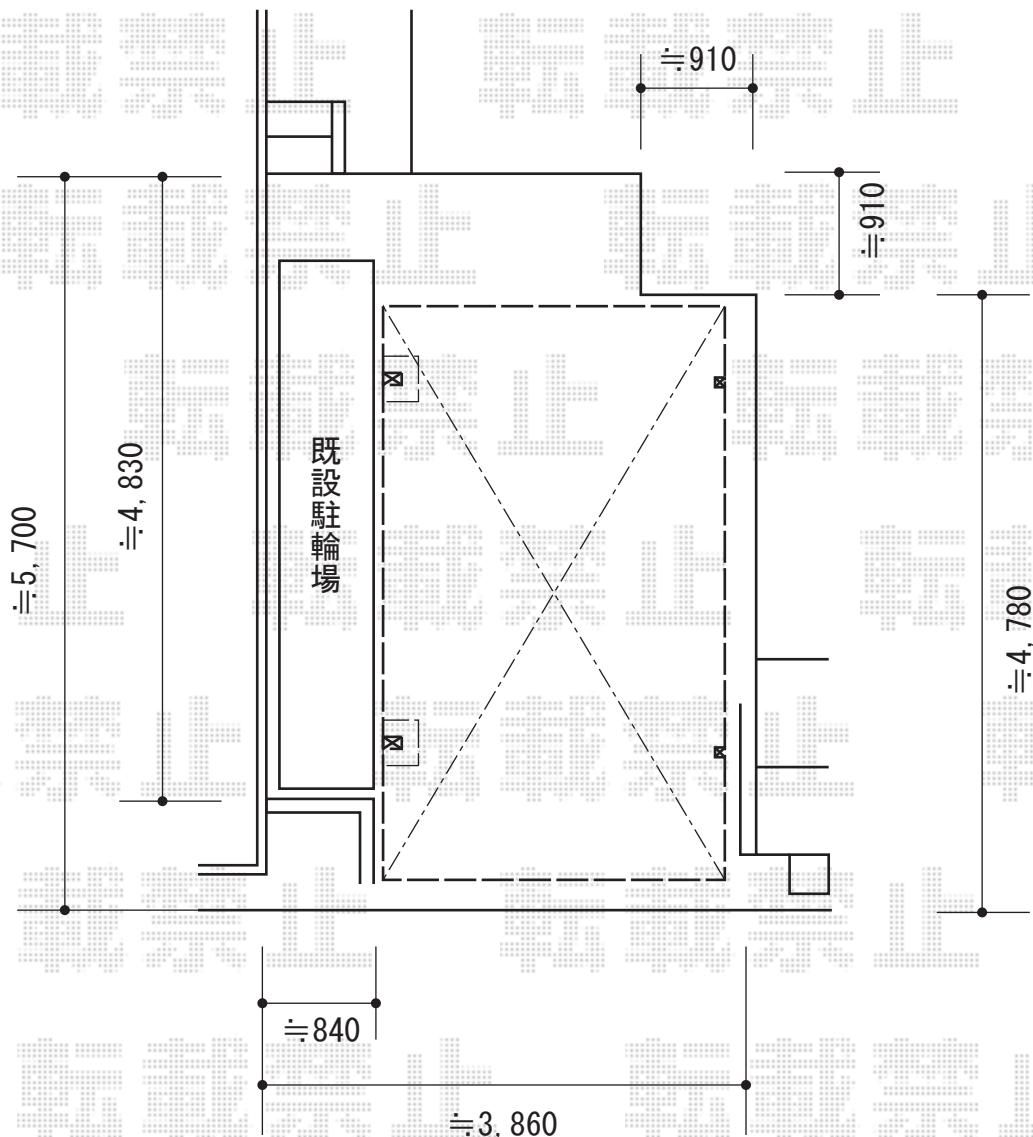

プレシオSPORT 積雪~20cm対応

Value Select プレシオSPORT 積雪~20cm対応

幅=2,700mm

奥行=5,052mm

色：グレースブラウン

屋根材：熱線遮断ポリカーボネート（スカイブルーマット調）

柱仕様：標準柱仕様（有効高 約1,800mm）

Value Select 着脱式補助柱 2本入り

色：グレースブラウン

現場状況や作図制限により概略図の内容と多少の違いが生じることがございます。
施工時は、現場優先とさせて頂きたく思いますので、お立会い頂き、
最終のご指示のほど、何卒、宜しくお願い致します。

EX-SHOP
HTTP://WWW.EX-SHOP.NET

担当：小林