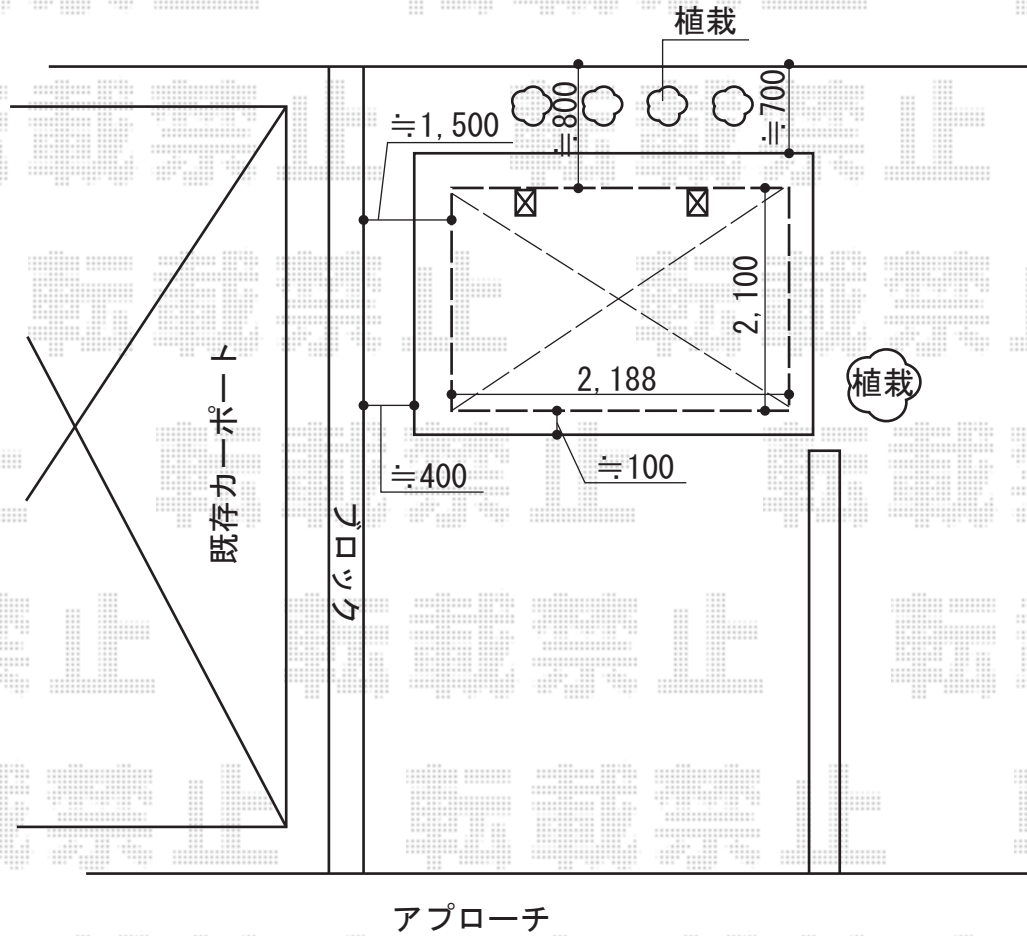

レイナポート ミニ 積雪～20cm対応

ブロック

土間レベルをブロック天端に合わせます

芝

YKK AP レイナポート ミニ 積雪～20cm対応

幅=2,100mm

奥行=2,188mm

色：ブラウン

屋根材：ポリカーボネート（スモークブラウン）

柱仕様：標準柱仕様（有効高 約2,000mm）

現場状況や作図制限により概略図の内容と多少の違いが生じることがございます。
 施工時は、現場優先とさせて頂きたく思いますので、お立会い頂き、
 最終のご指示のほど、何卒、宜しくお願い致します。

EX-SHOP

HTTP://WWW.EX-SHOP.NET

担当：岡本

全ての著作権は、エクスショップに帰属します。当社とのお取引目的外の使用・複製・転載禁止となっております。