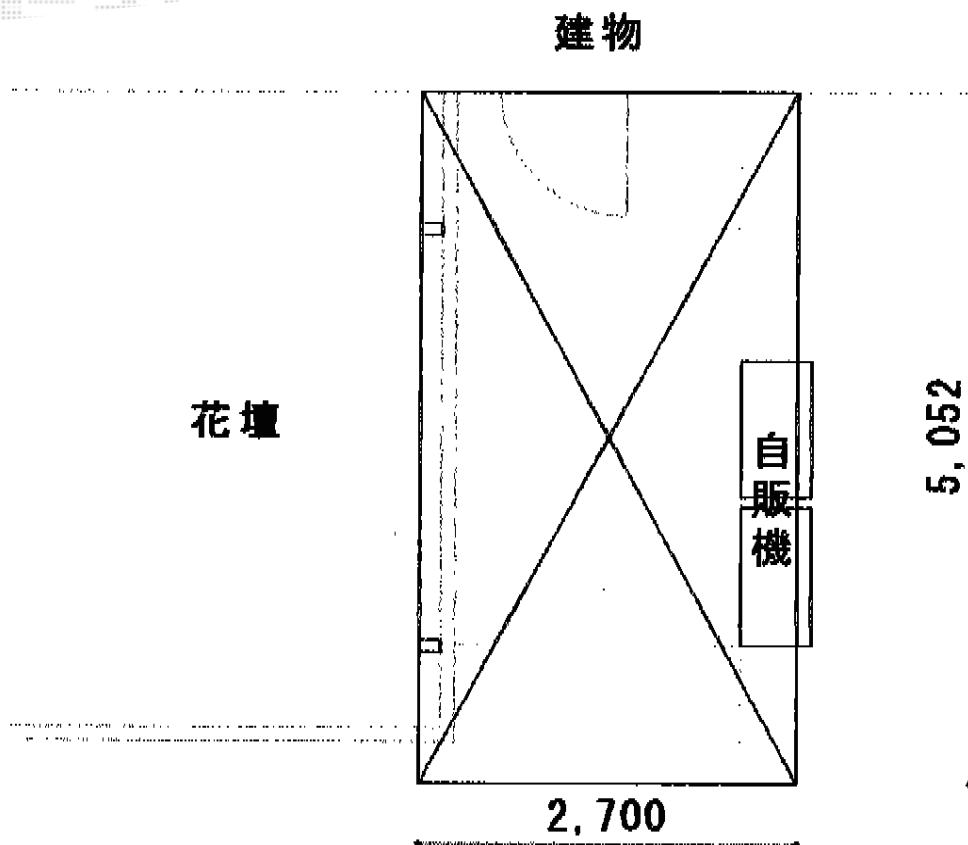

プレシオSPORT 単体 積雪~20cm対応

Value Select プレシオSPORT 単体 積雪~20cm対応
幅=2,700mm
奥行=5,052mm
色：グレースブラウン
屋根材：ポリカーボネート（ガラスマット）
柱仕様：ハイルーフ柱仕様（有効高 約2,250mm）

現場状況や作図制限により概略図の内容と多少の違いが生じることがございます。
施工時は、現場優先とさせていただきますので、お立会い頂き、
最終のご指示のほど、何卒、宜しくお願い致します。