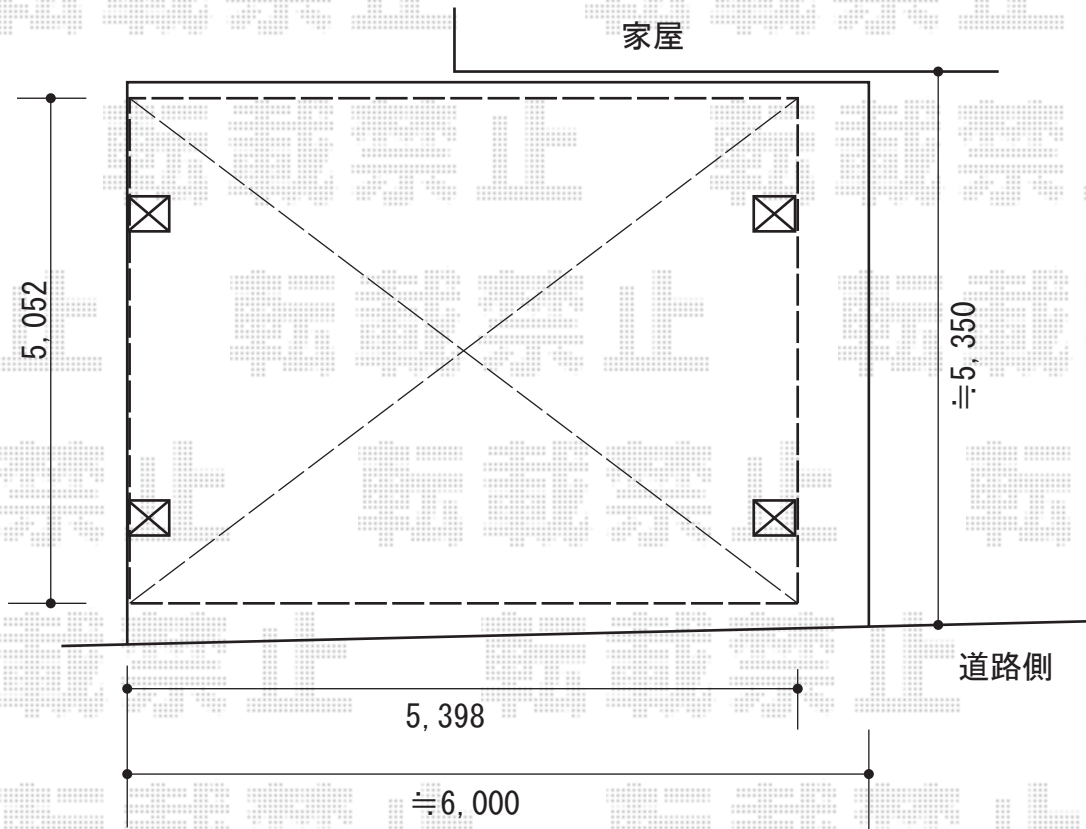

レイナキャップツインポート 積雪～20cm対応

外観左側基準でカーポートを設置致します。
長さは右側道路側基準となります。

YKK AP レイナキャップツインポート 積雪～20cm対応
幅=5,398mm
奥行=5,052mm
色：ブラウン
屋根材：熱線遮断ポリカーボネート(トーマイマツト)
柱仕様：標準柱仕様(有効高 約2,000mm)

現場状況や作図制限により概略図の内容と多少の違いが生じることがございます。
施工時は、現場優先とさせて頂きたく思いますので、お立会い頂き、
最終のご指示のほど、何卒、宜しくお願い致します。