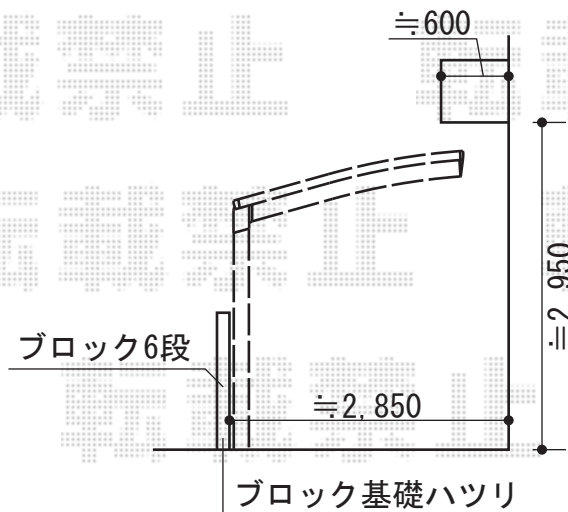

レイナポート 延長 積雪~20cm対応

YKK AP レイナポート 延長 積雪~20cm対応
幅=2,700mm
奥行=7,200mm
色：プラチナステン
屋根材：ポリカーボネート（トーマイマット）
柱仕様：ハイルーフ柱仕様（有効高 約2,350mm）

現場状況や作図制限により概略図の内容と多少の違いが生じることがございます。
施工時は、現場優先とさせて頂きたく思いますので、お立会い頂き、
最終のご指示のほど、何卒、宜しくお願い致します。