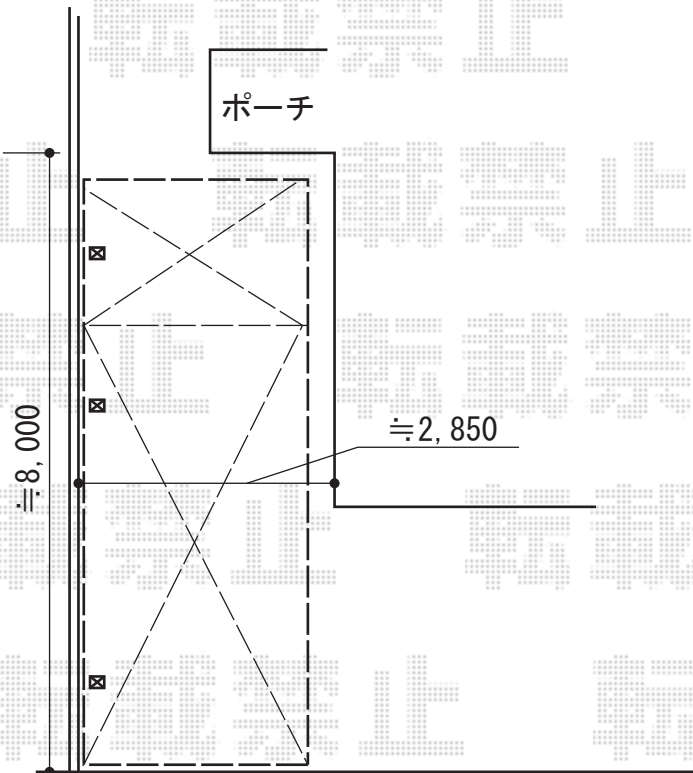

レイナポート 延長 積雪~20cm対応

YKK AP レイナポート 延長 積雪~20cm対応
幅=2,700mm
奥行=7,200mm
色：プラチナステン
屋根材：ポリカーボネート（トーマイマット）
柱仕様：ハイルーフ柱仕様（有効高 約2,350mm）

現場状況や作図制限により概略図の内容と多少の違いが生じることがございます。
施工時は、現場優先とさせて頂きたく思いますので、お立会い頂き、
最終のご指示のほど、何卒、宜しくお願い致します。