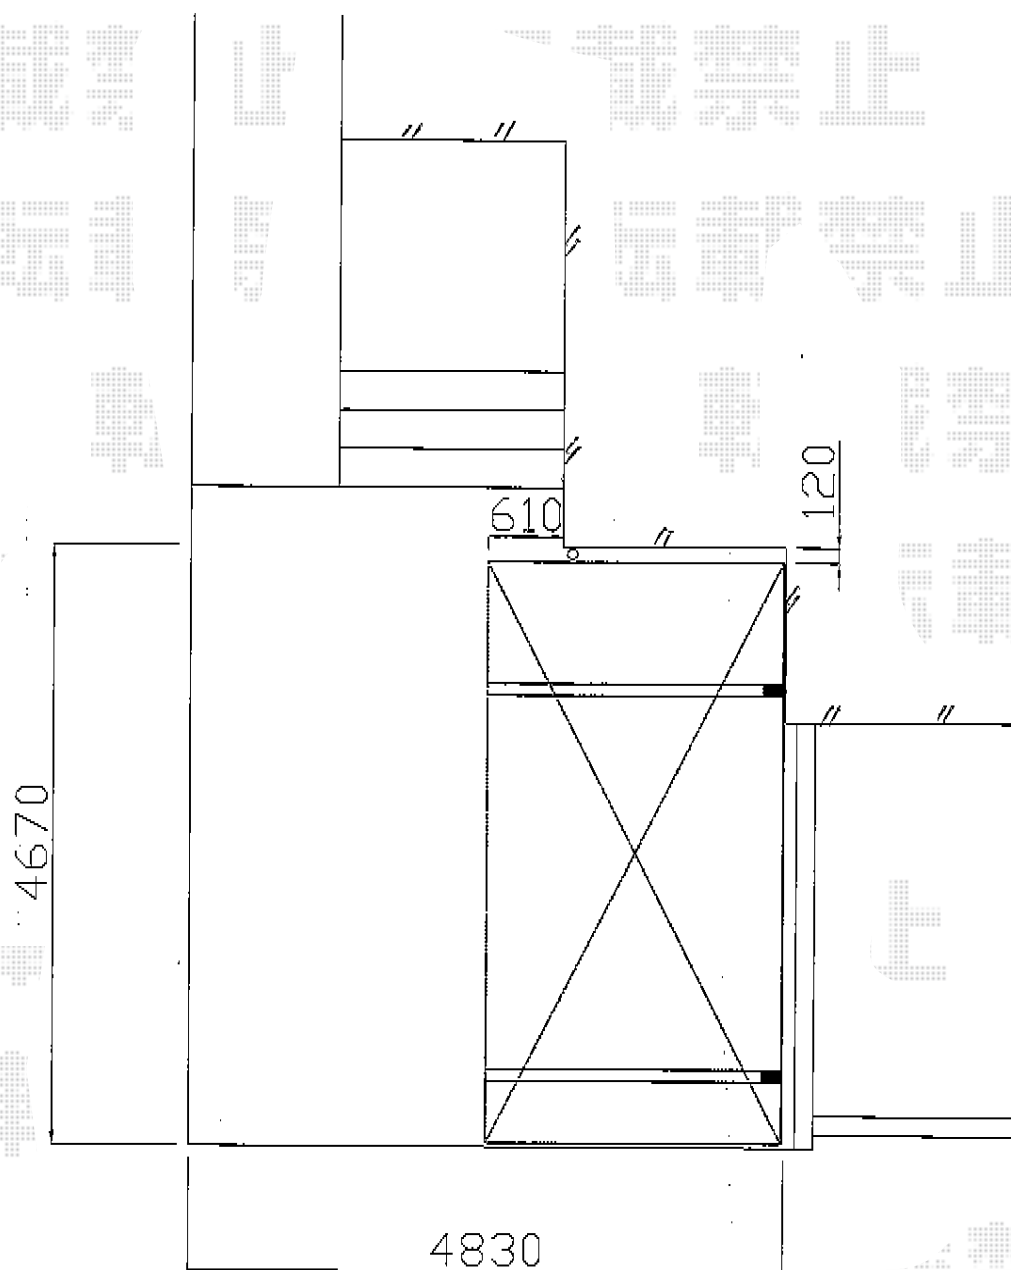

レイナポート 積雪～20cm対応

YKK AP レイナポート 積雪～20cm対応

幅=2,400mm

奥行=5,052mm

色：プラチナステン

屋根材：熱線遮断ポリカーボネート（トーマイマット/すりガラス調）

柱仕様：ハイルーフ柱仕様（有効高 約2,350mm）

現場状況や作図制限により概略図の内容と多少の違いが生じることがございます。
施工時は、現場優先とさせて頂きたく思いますので、お立会い頂き、
最終のご指示のほど、何卒、宜しくお願い致します。