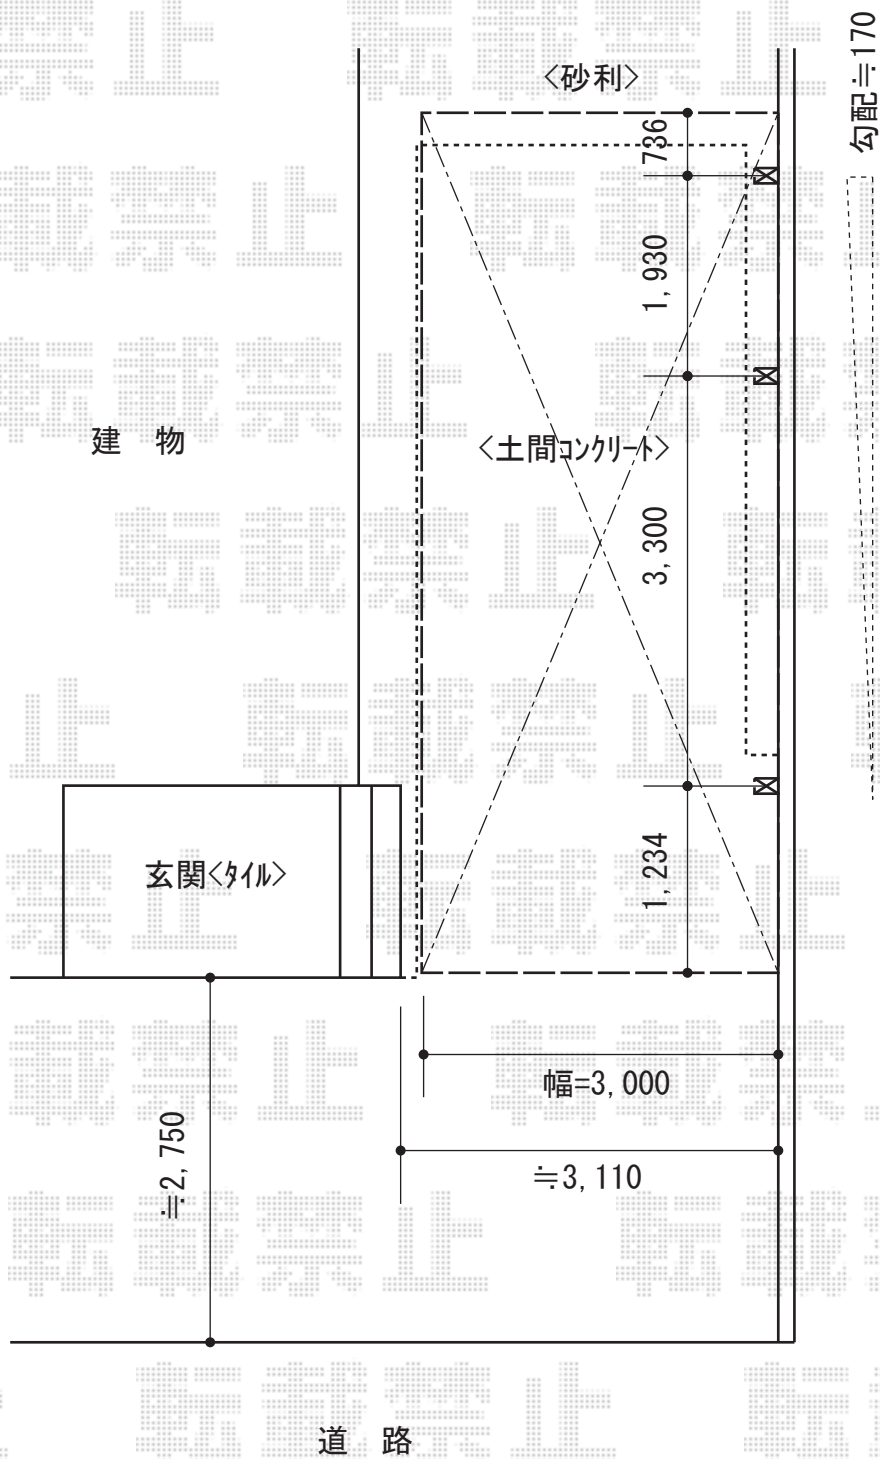

レイナポート 延長 積雪～20cm対応

YKK AP レイナポート 延長 積雪～20cm対応
幅=3,000mm
奥行=7,200mm
色：プラチナステン
屋根材：ポリカーボネート（アースブルー）
柱仕様：標準柱仕様（有効高 約2,000mm）

現場状況や作図制限により概略図の内容と多少の違いが生じることがございます。
施工時は、現場優先とさせて頂きたく思いますので、お立会い頂き、
最終のご指示のほど、何卒、宜しくお願い致します。