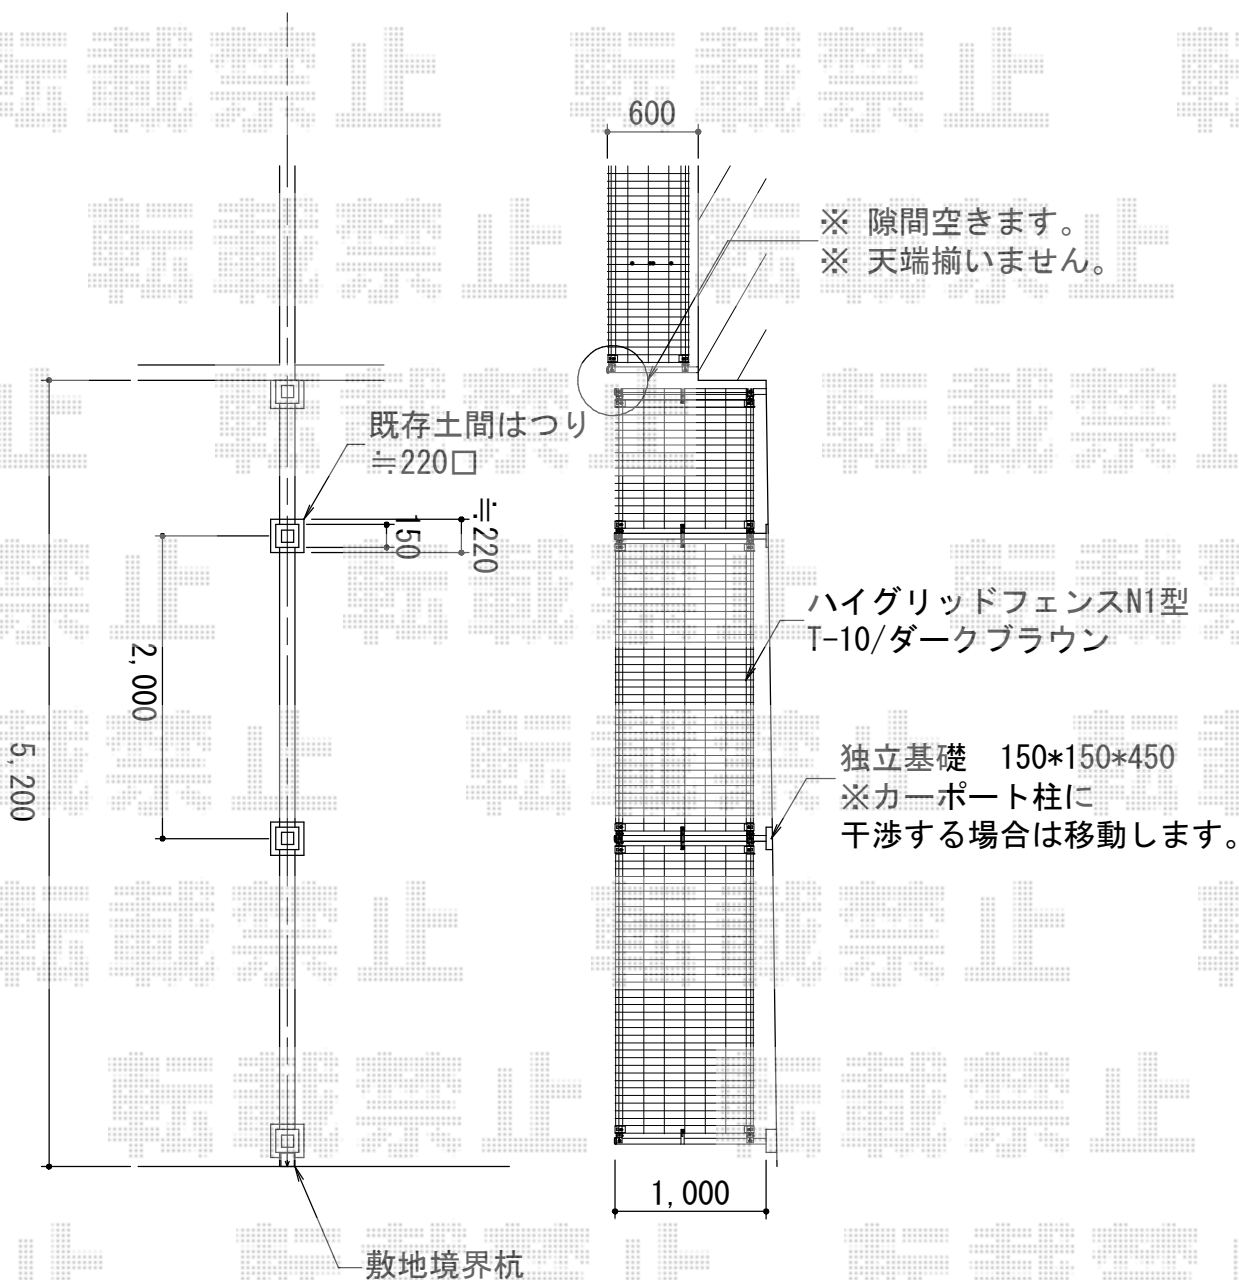

ハイグリッドフェンスN1型

TOEX ハイグリッドフェンスN1型
本体1枚 (W×H) = (2,000×1,000mm) × 3枚
スチール柱 : T-10×4本
主柱取付部品 : T-10×2セット
端柱取付部品 : T-10×2セット
小口キャップ : 1セット
色 : ダークブラウン

現場状況や作図制限により概略図の内容と多少の違いが生じることがございます。
施工時は、現場優先とさせて頂きたく思いますので、お立会い頂き、
最終のご指示のほど、何卒、宜しくお願い致します。