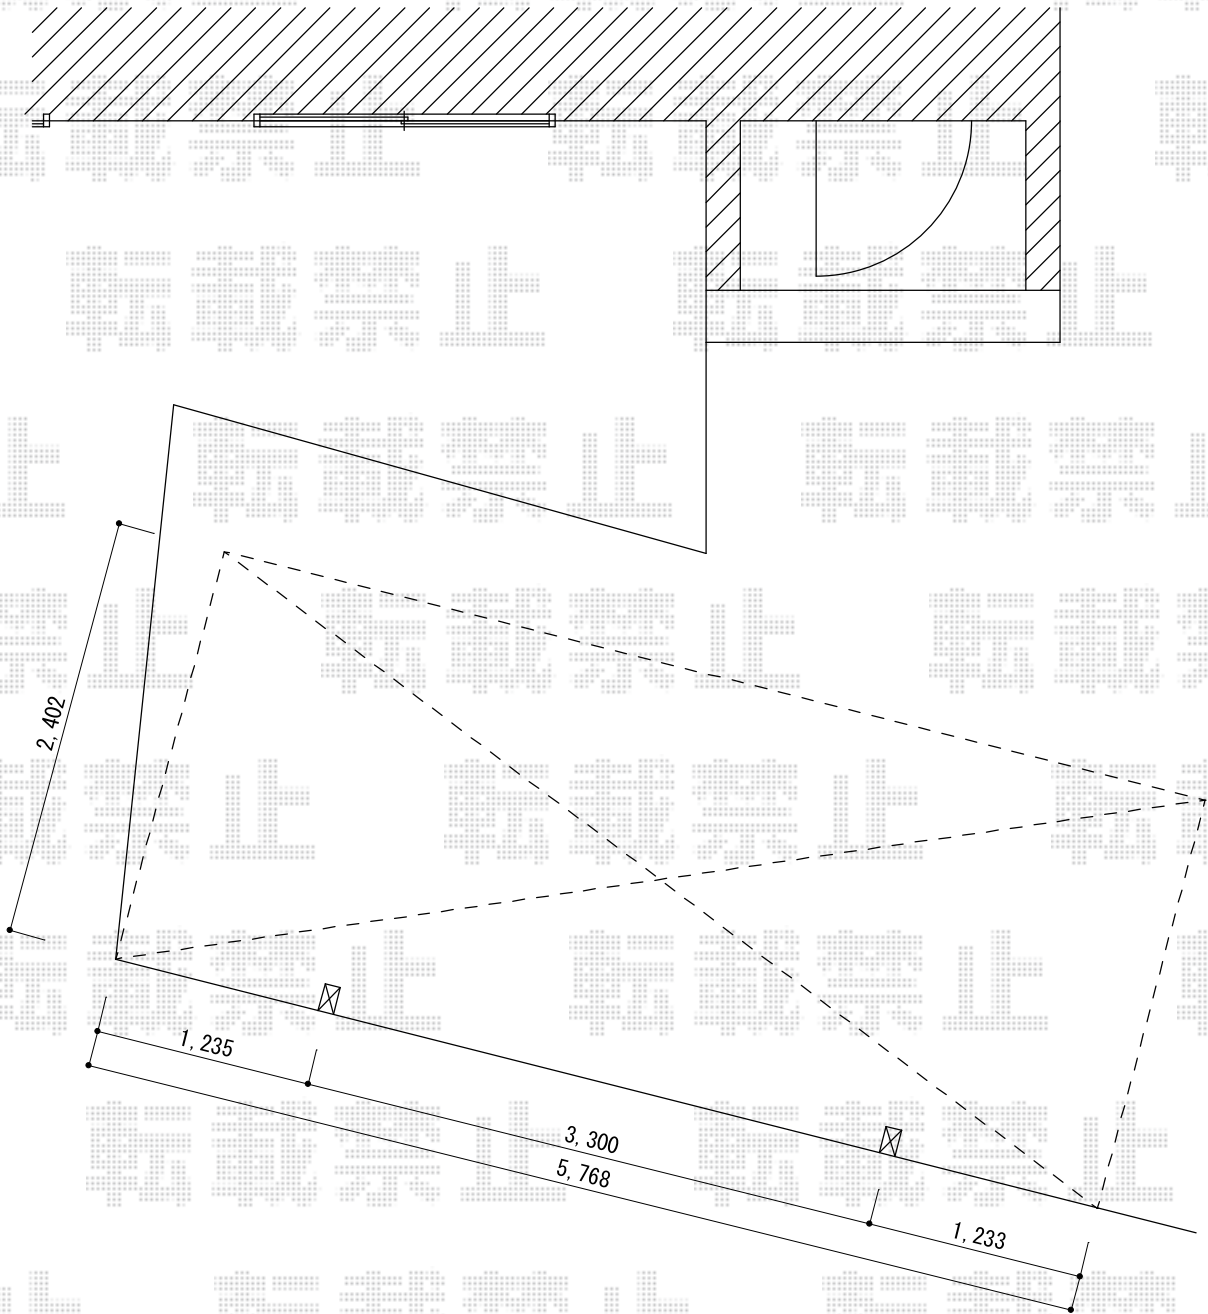

レイナキャップポート 積雪~20cm対応

ヨド物置 LMC-1811GL SM エルモ 一般型

間口=1,870mm

奥行=1,170mm

高さ=2,121mm

色：SM(スミ)

屋根タイプ：標準型

耐荷重タイプ：一般型

YKK AP レйнаキャップポート 積雪~20cm対応

幅=2,402mm

奥行=5,768mm

色：プラチナステン

屋根材：ポリカーボネート（アースブルー）

柱仕様：標準柱仕様（有効高 約2,000mm）

現場状況や作図制限により概略図の内容と多少の違いが生じることがございます。
施工時は、現場優先とさせて頂きたく思いますので、お立会い頂き、
最終のご指示のほど、何卒、宜しくお願い致します。

EX-SHOP
HTTP://WWW.EX-SHOP.NET