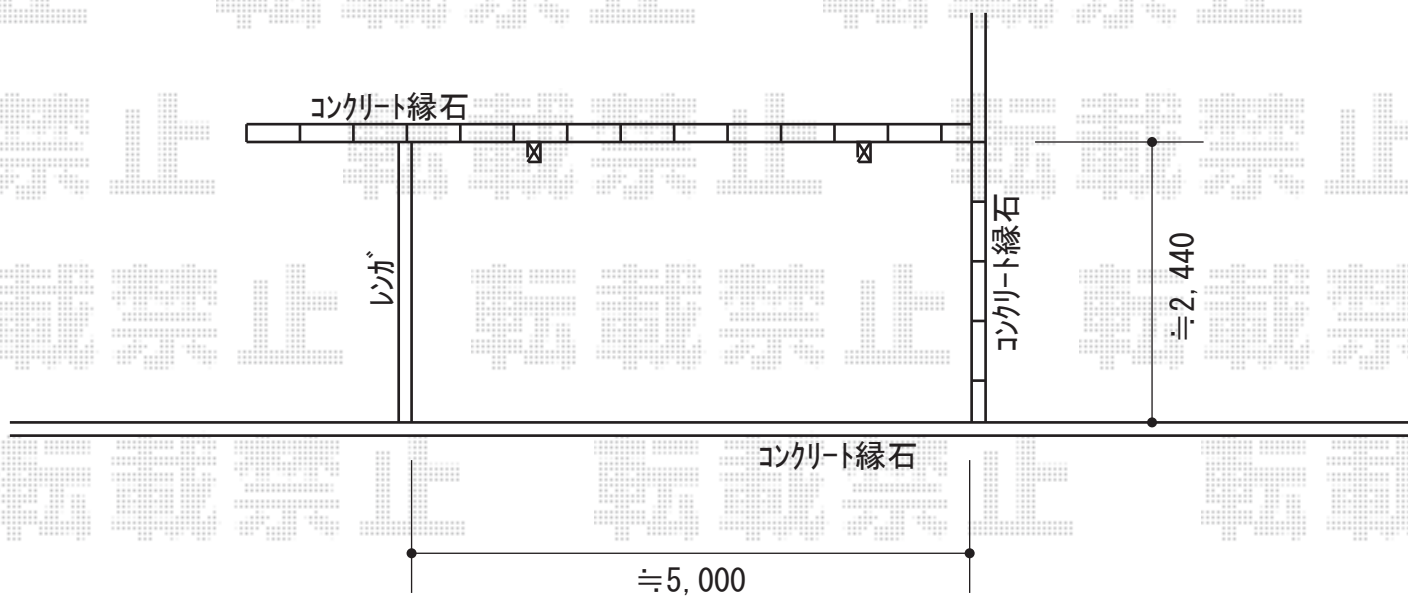

# カーブポートシグマIII 積雪～30cm対応

トステム カーブポートシグマIII 積雪～30cm対応  
幅=2,401mm  
奥行=4,980mm  
色：シャイングレー  
屋根材：ガリレポリカ（クリアマット・すりガラス調）  
柱仕様：標準柱仕様（有効高 約1,800mm）

現場状況や作図制限により概略図の内容と多少の違いが生じることがございます。  
施工時は、現場優先とさせて頂きたく思いますので、お立会い頂き、  
最終のご指示のほど、何卒、宜しくお願い致します。