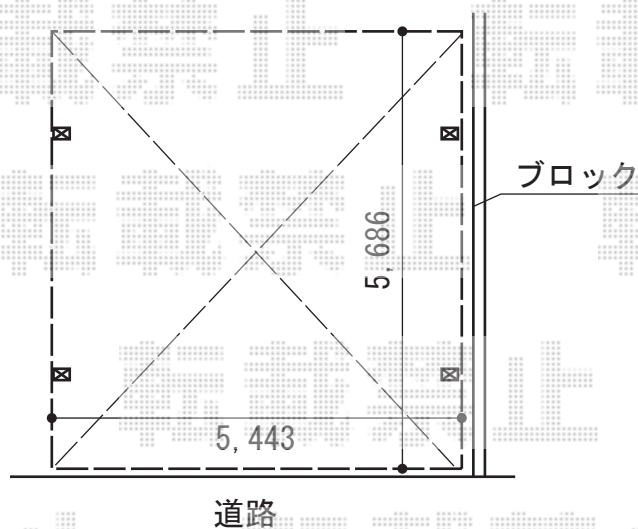

カーブポートシグマIII ワイド 積雪～20cm対応

トステム カーブポートシグマIII ワイド 積雪～20cm対応
幅= 5,443mm
奥行= 5,686mm
色： シャイングレー
屋根材： ガリレポリカ（クリアマット・すりガラス調）
柱仕様： ロング柱28仕様（有効高 約2,800mm）

現場状況や作図制限により概略図の内容と多少の違いが生じることがございます。
施工時は、現場優先とさせて頂きたく思いますので、お立会い頂き、
最終のご指示のほど、何卒、宜しくお願い致します。