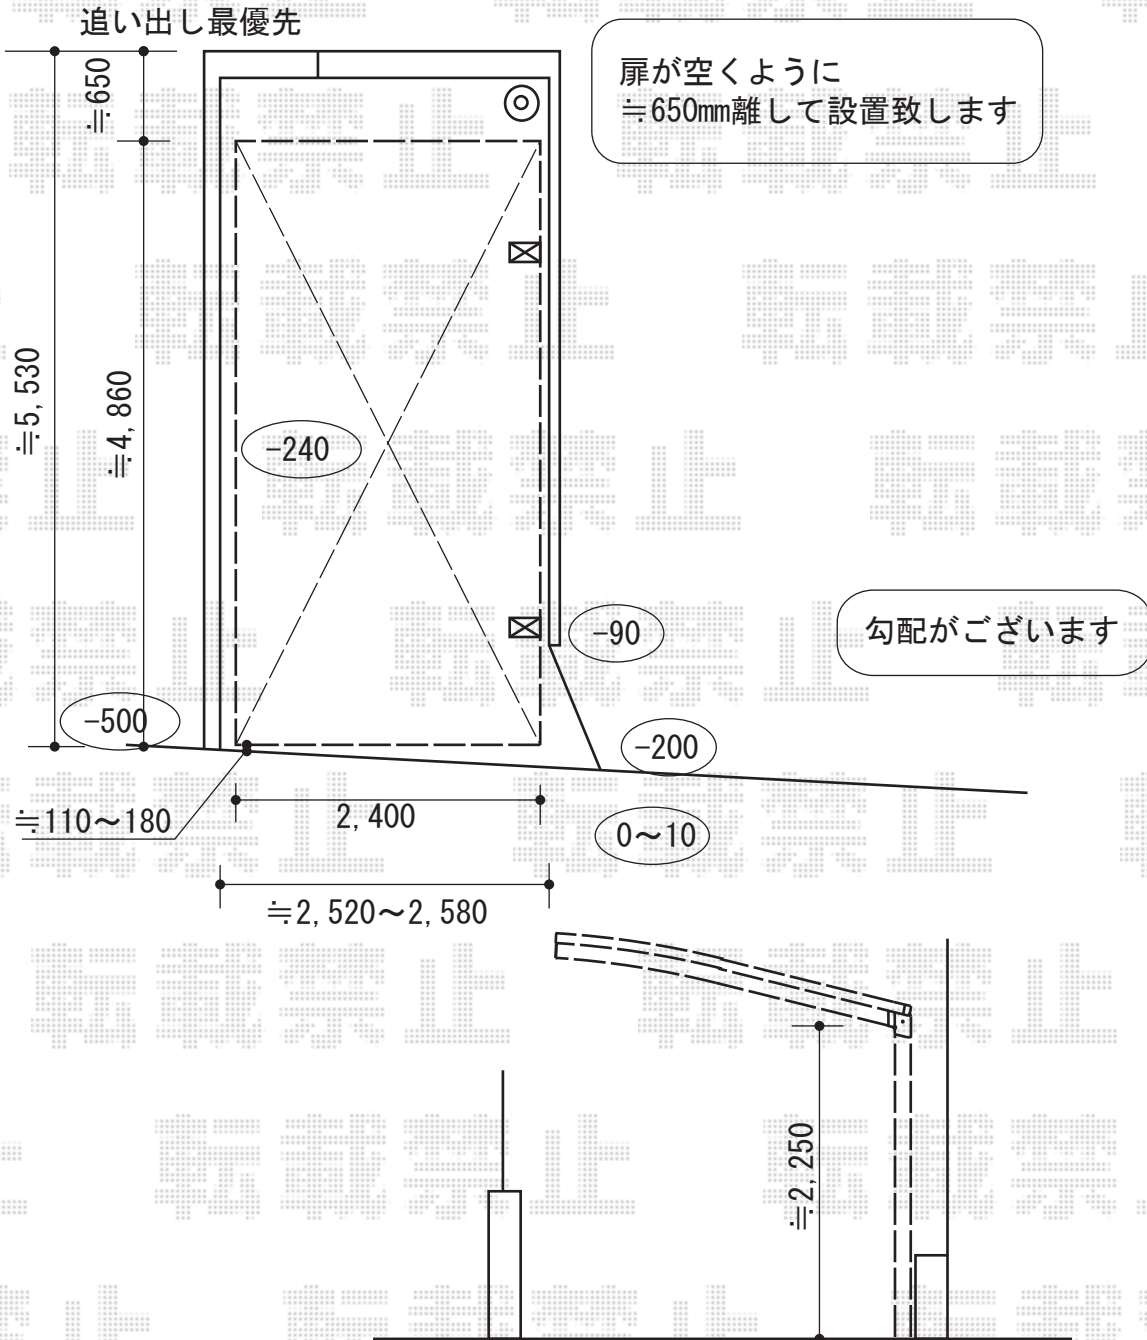

プレシオスポート 積雪～20cm対応

Value Select プレシオスポート 積雪～20cm対応
幅=2,400mm
奥行=5,052mm
色：チャコールブラック
屋根材：ポリカーボネート（スカイブルー）
柱仕様：ハイルーフ柱仕様（有効高 約2,250mm）

現場状況や作図制限により概略図の内容と多少の違いが生じることがございます。
施工時は、現場優先とさせて頂きたく思いますので、お立会い頂き、
最終のご指示のほど、何卒、宜しくお願い致します。