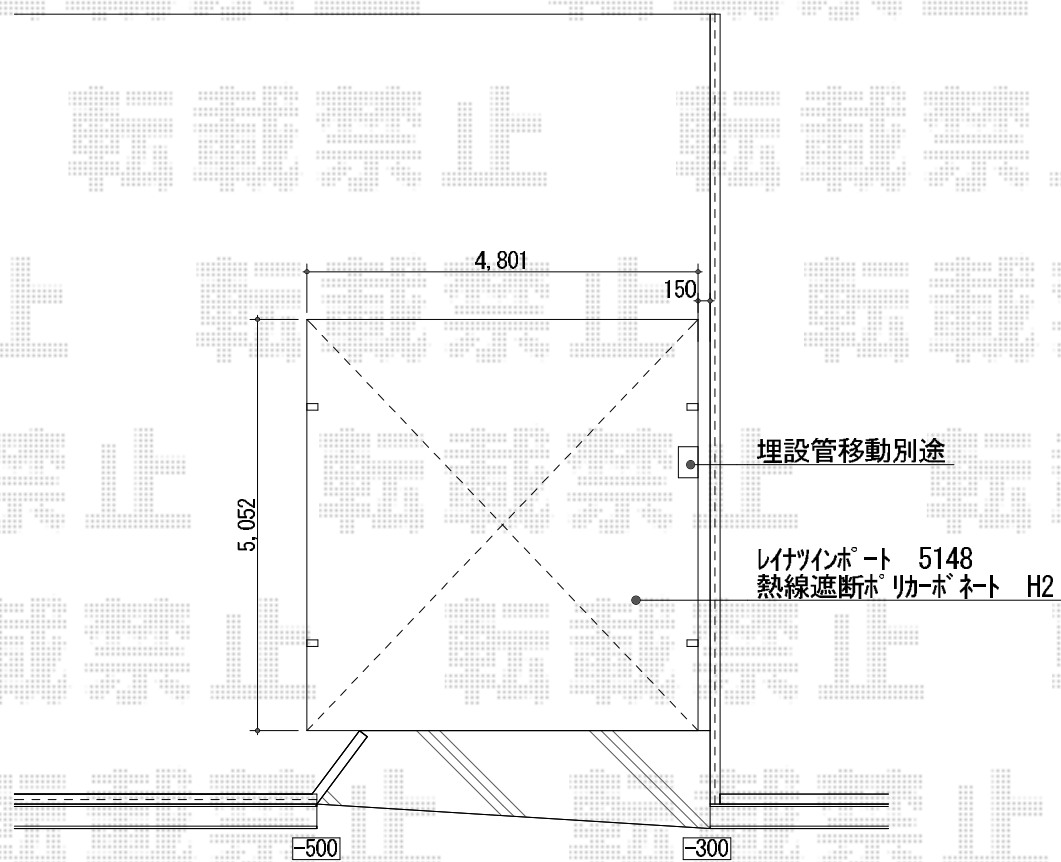

レイナツインポート 積雪～20cm対応

現場状況や作図制限により概略図の内容と多少の違いが生じることがございます。
施工時は、現場優先とさせて頂きたく思いますので、お立会い頂き、
最終のご指示のほど、何卒、宜しくお願い致します。

全ての著作権は、エクスショップに帰属します。当社とのお取引目的外の使用・複製・転載禁止となっております。

EX-SHOP
[HTTP://WWW.EX-SHOP.NET](http://www.ex-shop.net)

担当：岡本