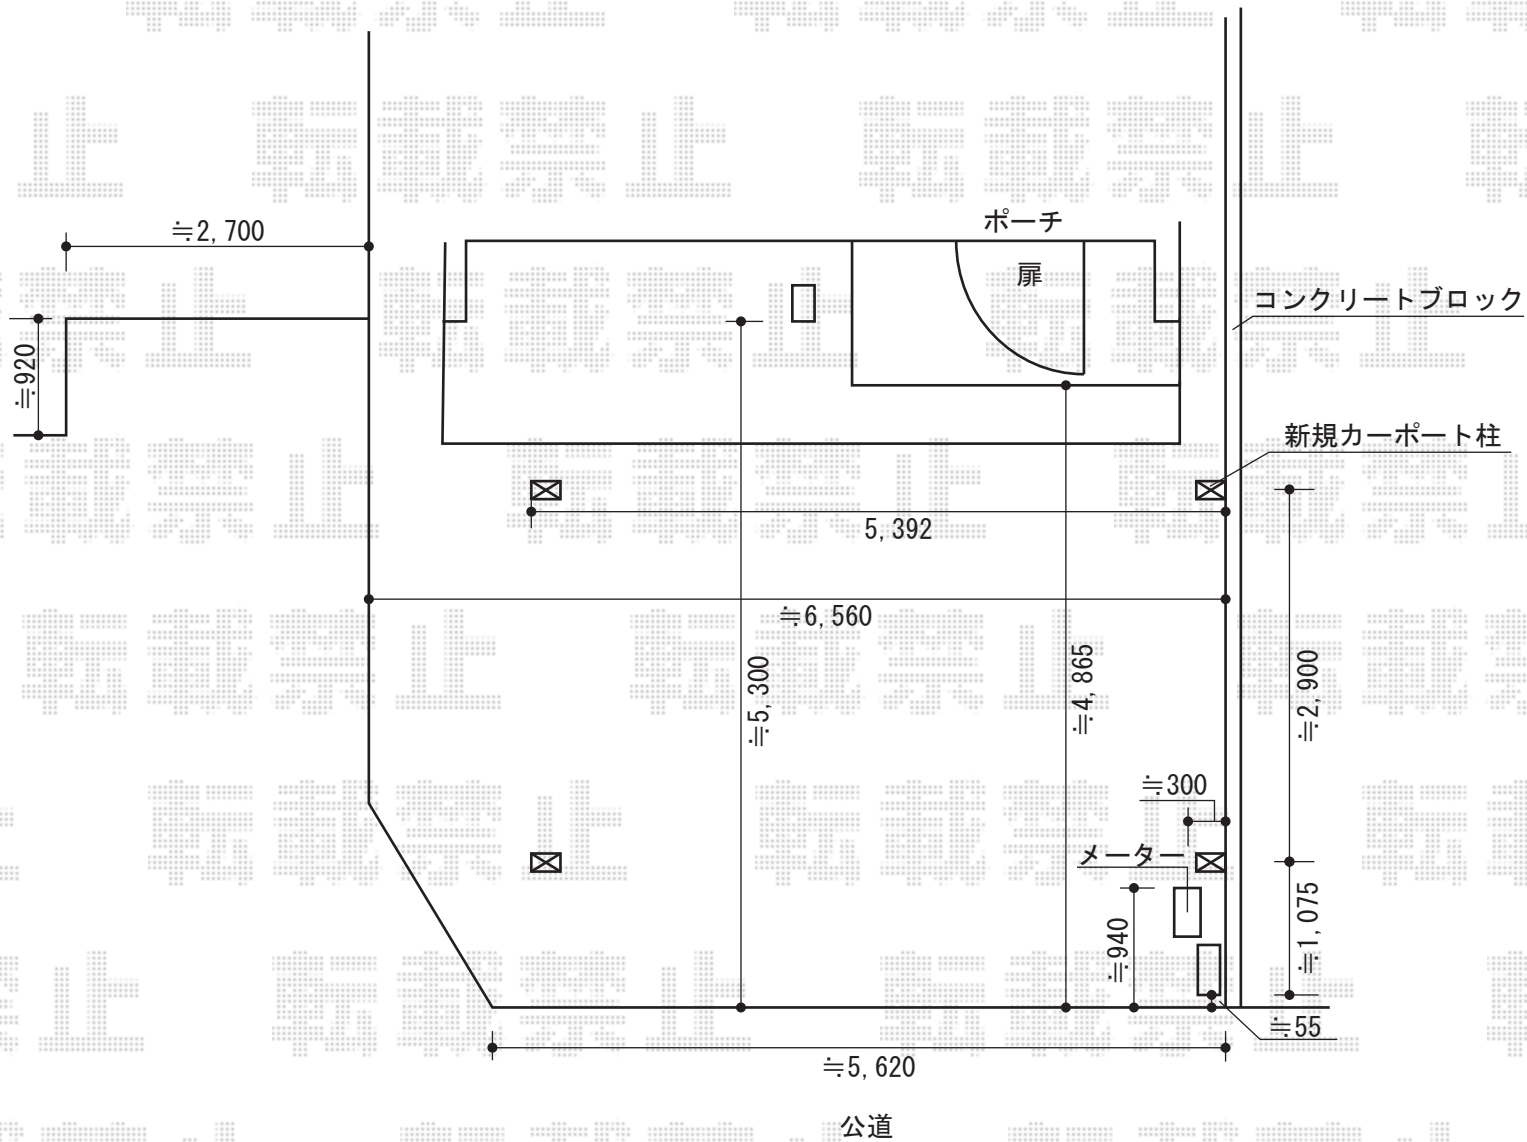

レイナツインポートZ 積雪~20cm対応

YKK AP レイナツインポートZ 積雪~20cm対応

幅=5,392mm

奥行=5,052mm

色：プラチナステン

屋根材：熱線遮断ポリカーボネート(トーマイマット)

柱仕様：標準柱仕様(有効高 約2,000mm)

現場状況や作図制限により概略図の内容と多少の違いが生じることがございます。
施工時は、現場優先とさせて頂きたく思いますので、お立会い頂き、
最終のご指示のほど、何卒、宜しくお願い致します。