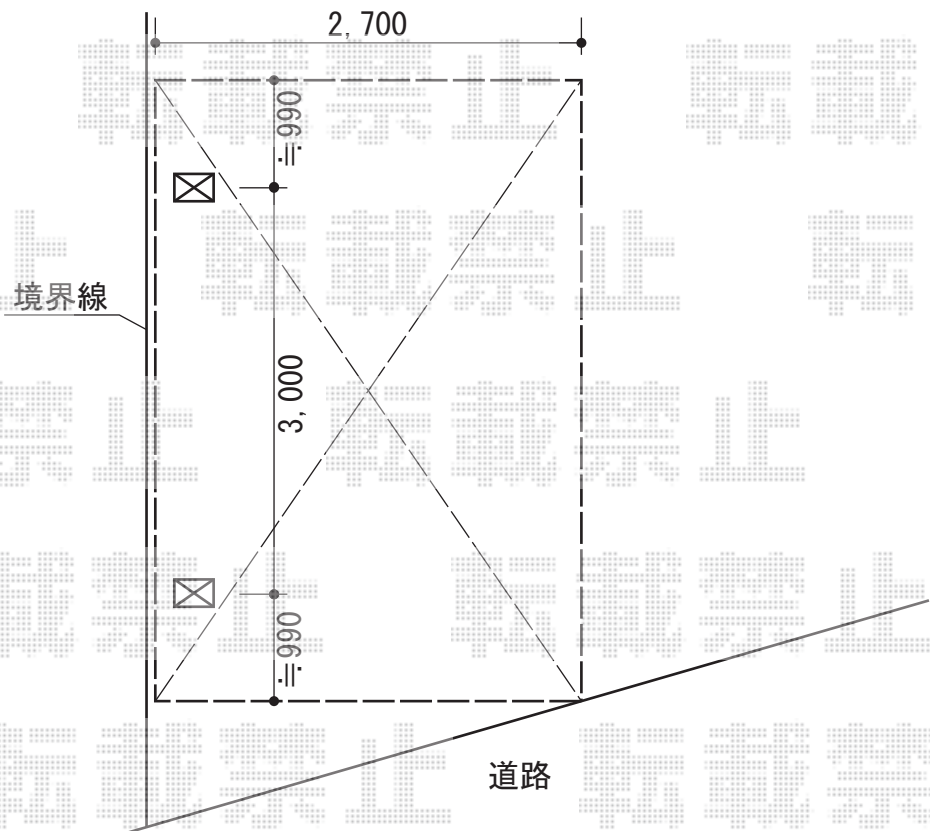

テールポートシグマIII 積雪～30cm対応

トステム テールポートシグマIII 積雪～30cm対応

幅=2,700mm

奥行=4,980mm

色：ナチュラルシルバー

屋根材：熱線吸収ポリカーボネート（ライトブルーマット調）

柱仕様：ロング柱23仕様（有効高 約2,300mm）

現場状況や作図制限により概略図の内容と多少の違いが生じることがございます。
施工時は、現場優先とさせて頂きたく思いますので、お立会い頂き、
最終のご指示のほど、何卒、宜しくお願い致します。