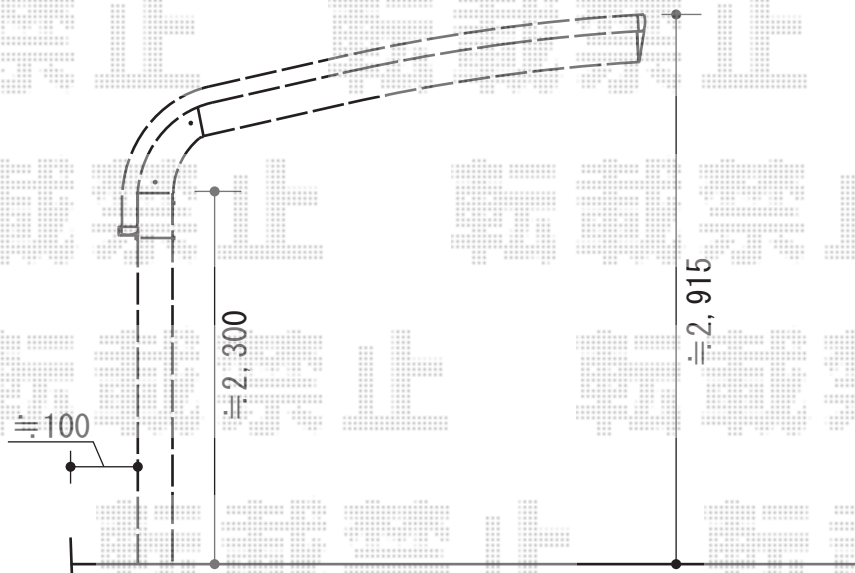

テールポートシグマIII 積雪～30cm対応

トステム テールポートシグマIII 積雪～30cm対応

幅=2,700mm

奥行=4,980mm

色：ナチュラルシルバー

屋根材：熱線吸収ポリカーボネート（ライトブルーマット調）

柱仕様：ロング柱23仕様（有効高 約2,300mm）

現場状況や作図制限により概略図の内容と多少の違いが生じることがございます。
施工時は、現場優先とさせて頂きたく思いますので、お立会い頂き、
最終のご指示のほど、何卒、宜しくお願い致します。