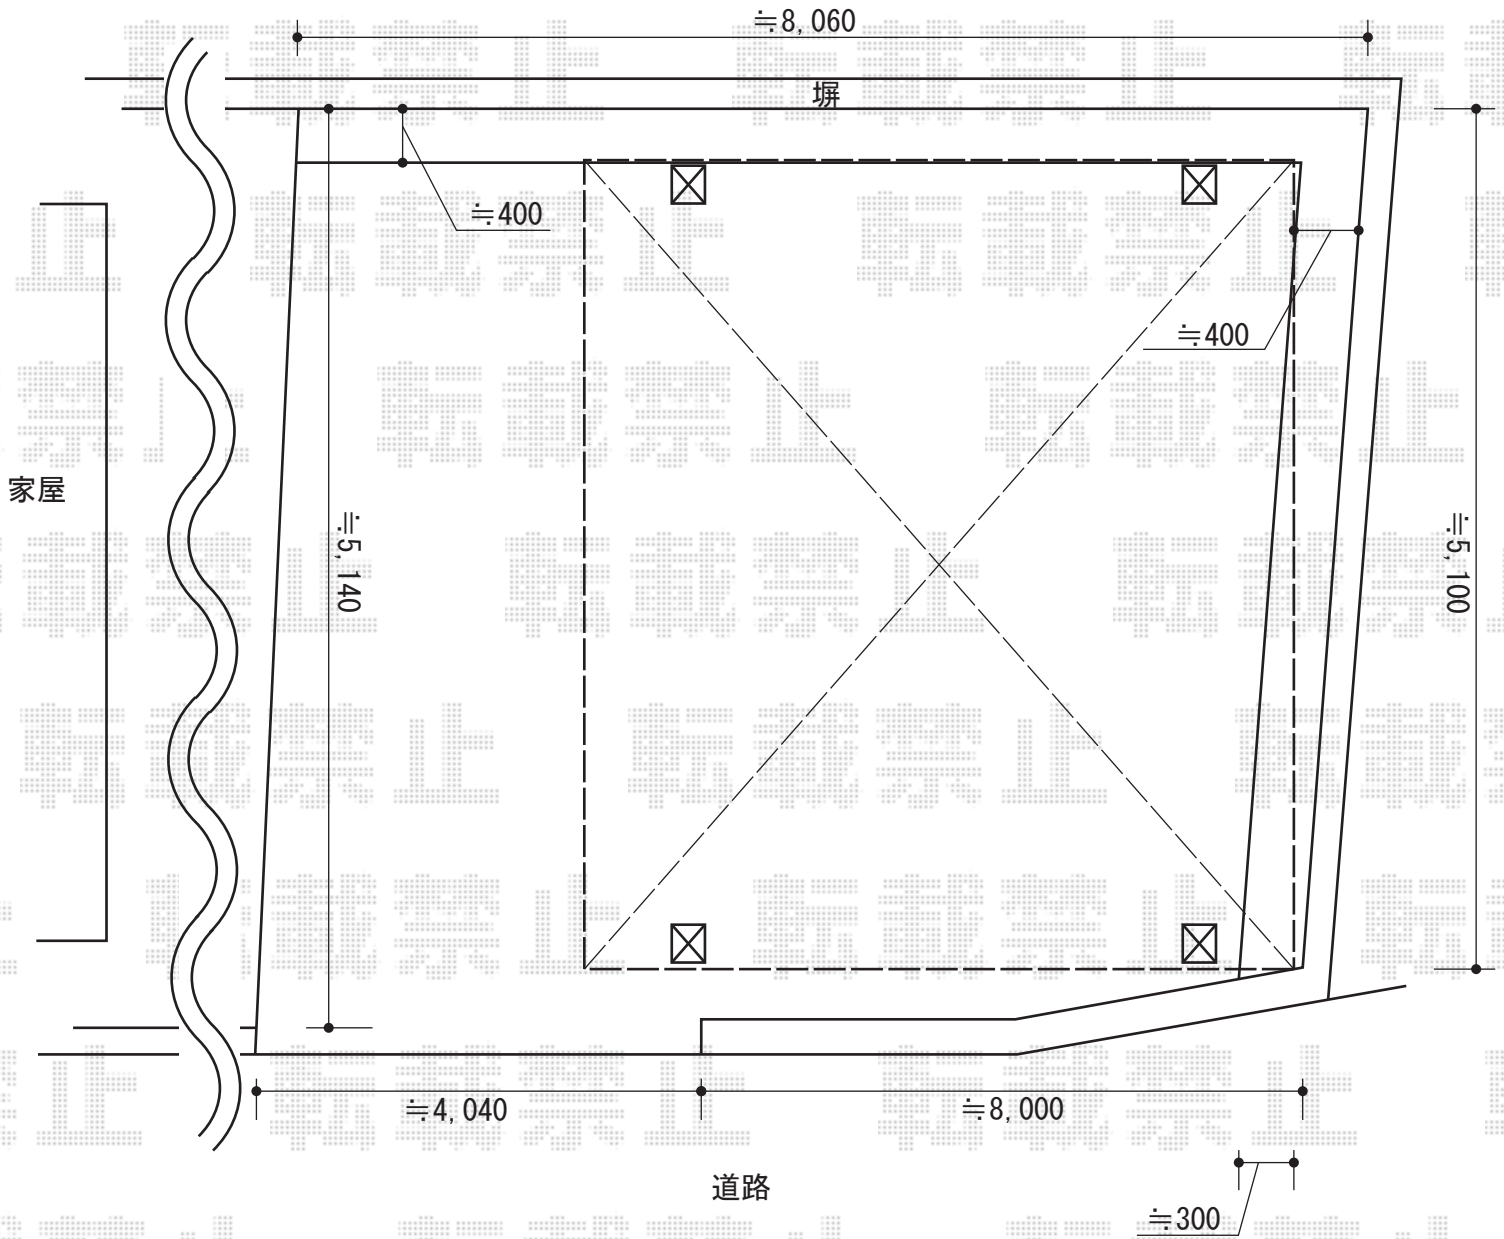

レイナツインポートグラン 積雪～20cm対応

YKK AP レйнаツインポートグラン 積雪～20cm対応

幅=4,801mm

奥行=5,052mm

色：プラチナステン

屋根材：熱線遮断ポリカーボネート（トーマイマツ/すりガラス調）

柱仕様：標準柱仕様（有効高 約2,000mm）

現場状況や作図制限により概略図の内容と多少の違いが生じることがございます。
施工時は、現場優先とさせて頂きたく思いますので、お立会い頂き、
最終のご指示のほど、何卒、宜しくお願い致します。