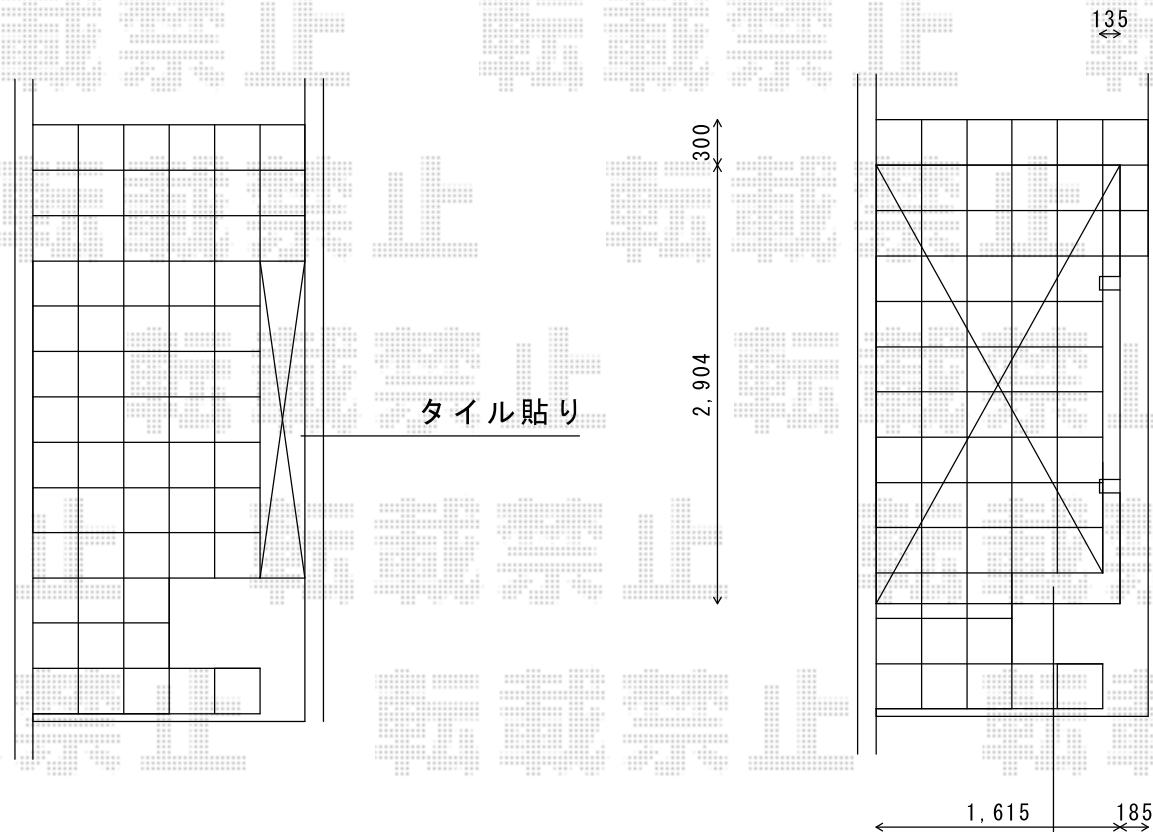

プレシオSPORT ミニ 積雪～20cm対応

道路側

Value Select プレシオSPORT  
ミニ 積雪～20cm対応  
幅=2,100mm 奥行=2,904mm  
色：ノーブルステン  
屋根材：ポリカーボネート（スカイブルー）  
柱仕様：標準柱仕様（有効高 約1,814mm）

現場状況や作図制限により概略図の内容と多少の違いが生じることがございます。  
施工時は、現場優先とさせて頂きたく思いますので、お立会い頂き、  
最終のご指示のほど、何卒、宜しくお願い致します。