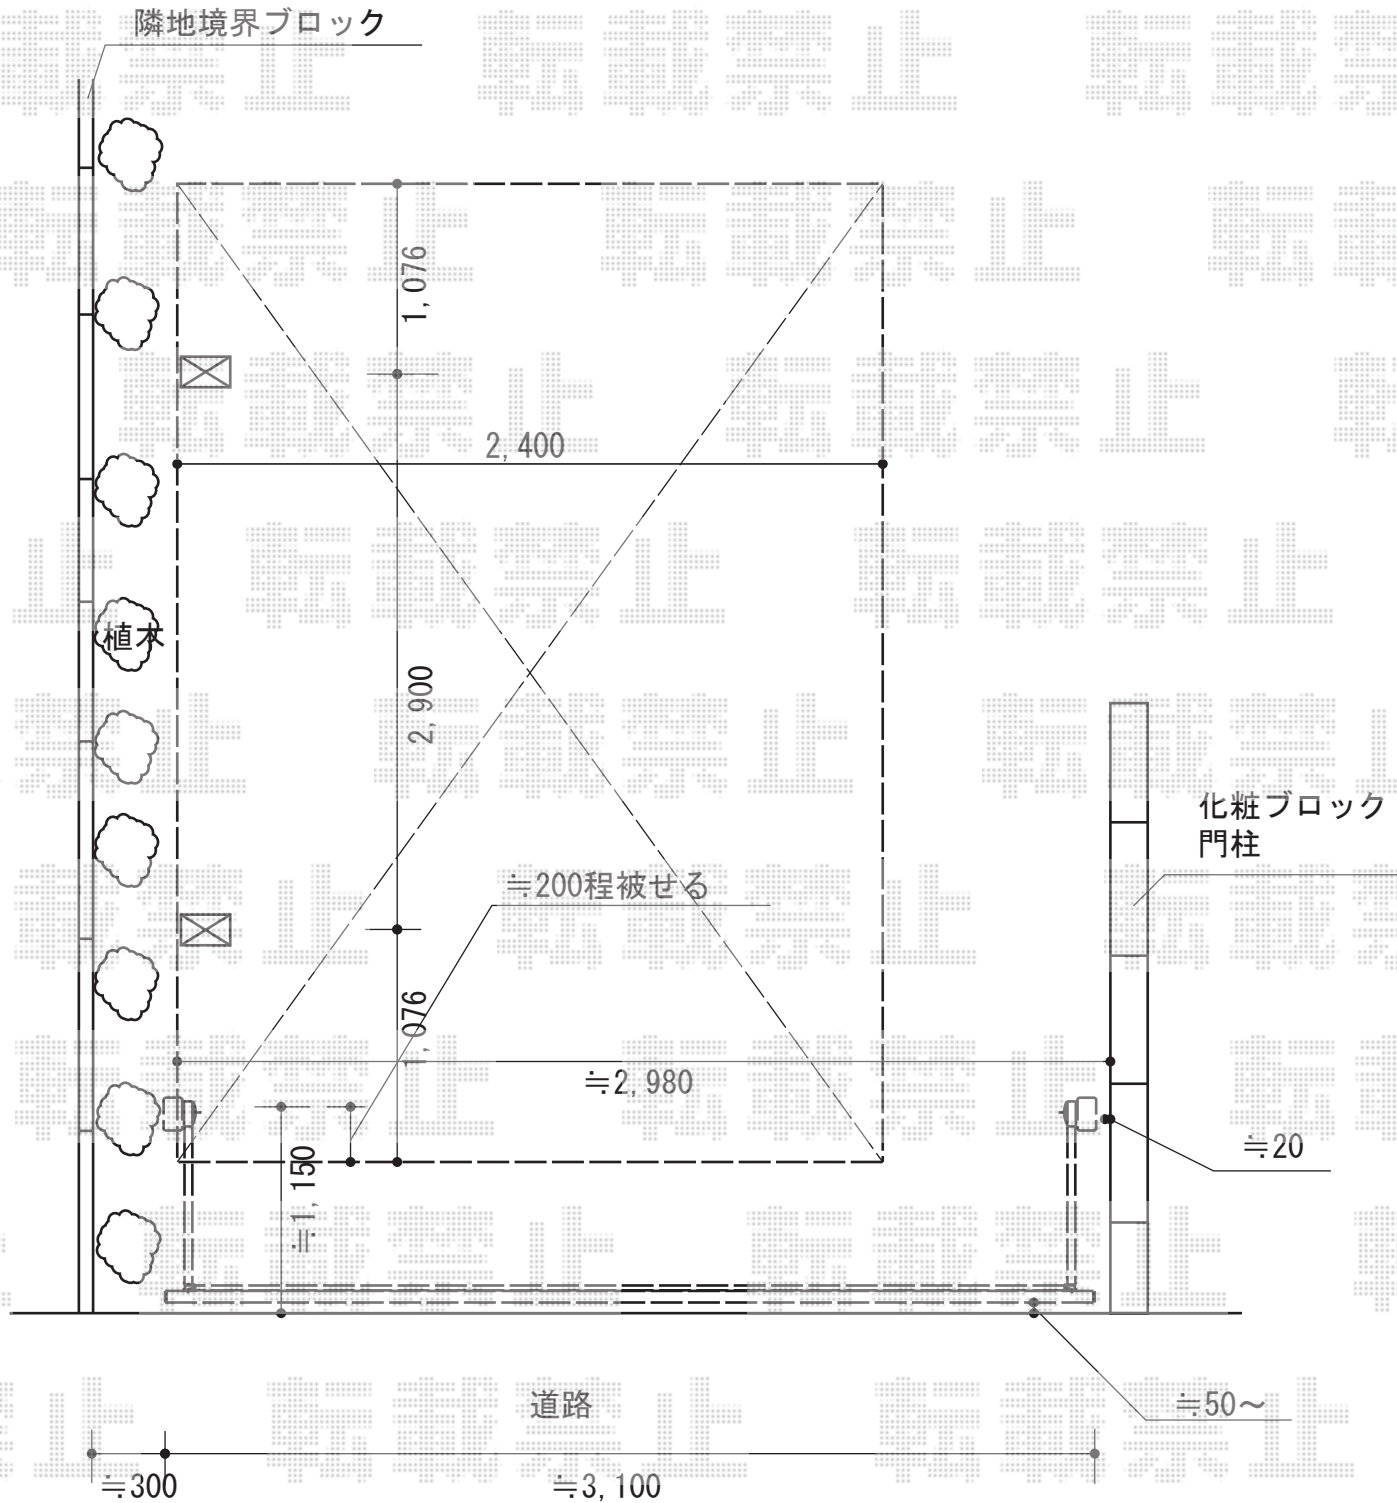

# カーポート・カーゲート

YKK AP レイナポートグラン 積雪~20cm対応  
 幅= 2,400mm  
 奥行= 5,052mm  
 色：プラチナステン  
 屋根材：熱線遮断ポリカーボネート(トーマイマット)  
 柱仕様：ハイルーフ柱仕様(有効高 約2,350mm)

YKK AP エクスラインアップゲート 1型・2型 手動式  
 本体(W×H) = (2,880mm × 1,000mm)  
 色：プラチナステン  
 柱仕様：ハイルーフ柱仕様(有効通過高2,140mm)  
 駆動：手動式