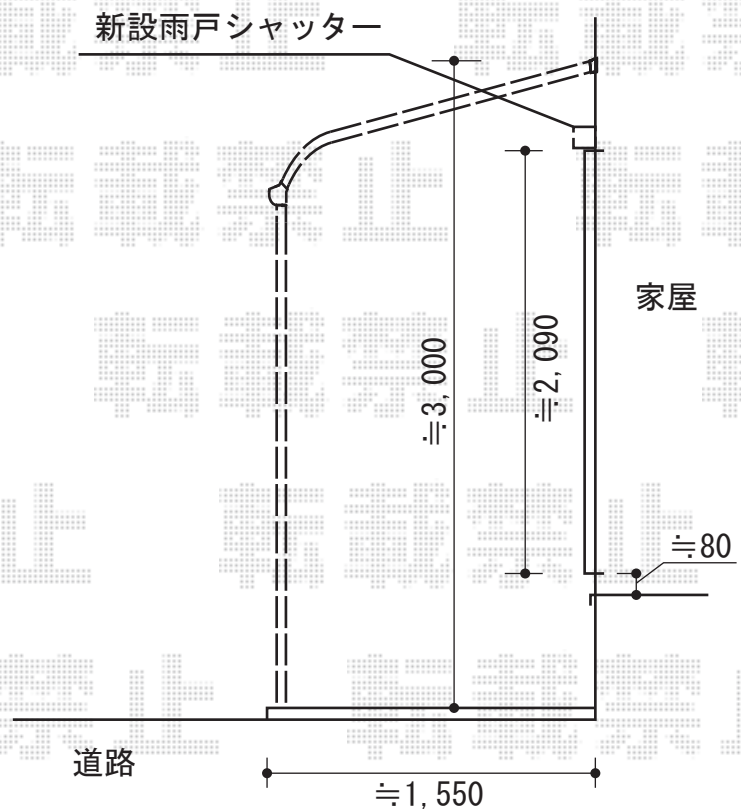

VECTER-TERAS R型 テラスタイプ 単体 積雪~20cm対応

YKK AP ヴェクターテラス R型 テラスタイプ 単体 積雪~20cm対応
 間口=メーター2.0間 (柱芯々3,845mm 屋根幅4,030mm)
 出幅=5尺 (1,470mm)
 色: プラチナステン
 屋根材: 熱線遮断ポリカーボネート (アースブルーマット調)
 柱仕様: 柱奥行移動タイプ (柱2本)
 施工方法: 上止め仕様

現場状況や作図制限により概略図の内容と多少の違いが生じることがございます。
 施工時は、現場優先とさせて頂きたく思いますので、お立会い頂き、
 最終のご指示のほど、何卒、宜しくお願い致します。

EX-SHOP
 HTTP://WWW.EX-SHOP.NET
 担当: 岡本