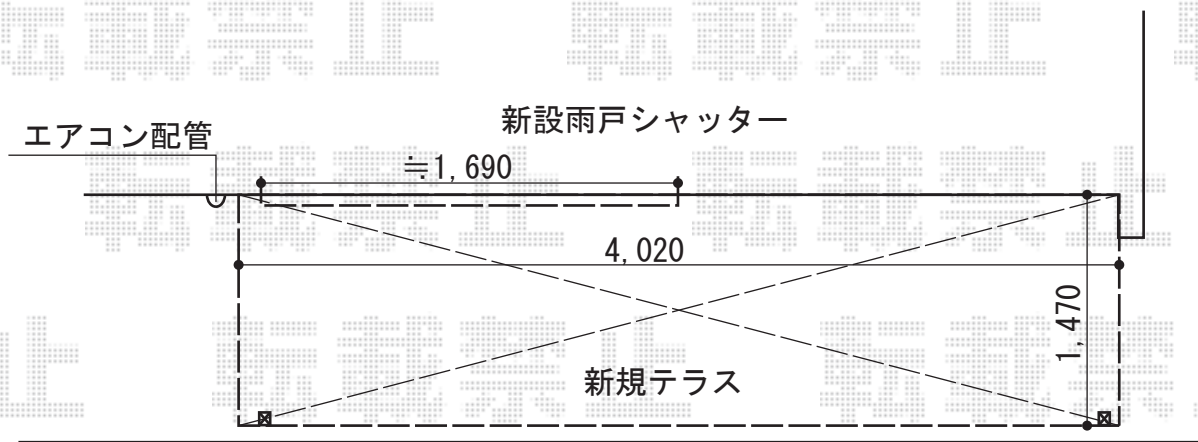

VECTER-TERAS R型 テラスタイプ 単体 積雪~20cm対応

YKK AP ヴェクターテラス R型 テラスタイプ 単体 積雪~20cm対応
 間口=メーター2.0間 (柱芯々3,845mm 屋根幅4,030mm)
 出幅=5尺 (1,470mm)
 色: プラチナステン
 屋根材: 熱線遮断ポリカーボネート (アースブルーマット調)
 柱仕様: 柱奥行移動タイプ (柱2本)
 施工方法: 上止め仕様

現場状況や作図制限により概略図の内容と多少の違いが生じることがございます。
 施工時は、現場優先とさせて頂きたく思いますので、お立会い頂き、
 最終のご指示のほど、何卒、宜しくお願い致します。

EX-SHOP
 HTTP://WWW.EX-SHOP.NET
 担当: 岡本