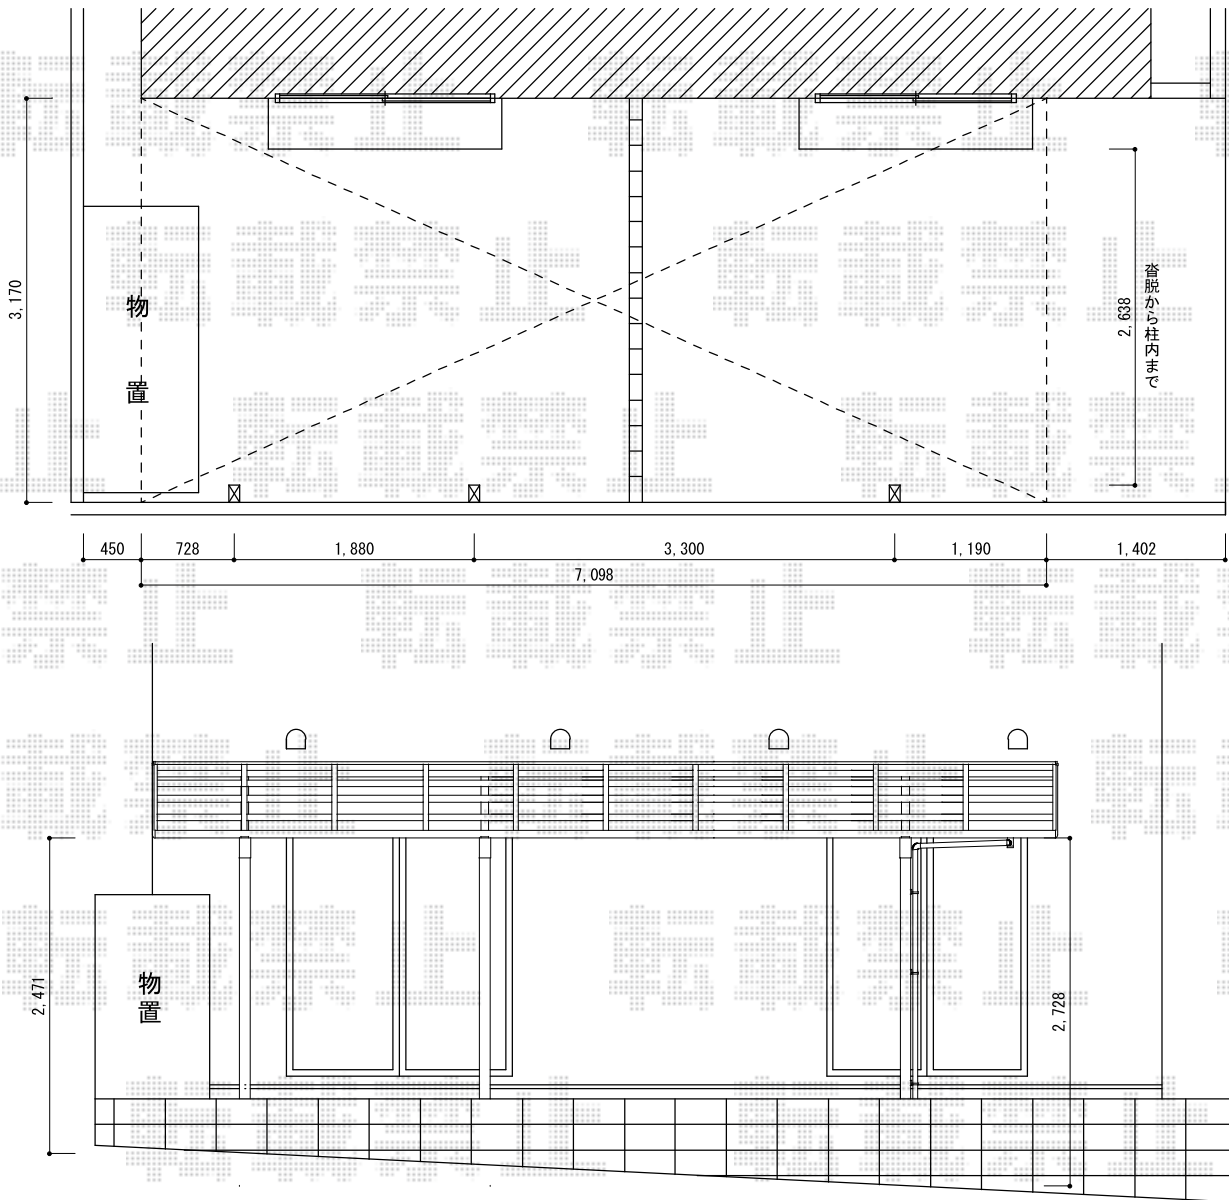

ルーフポートシグマIII 延長 積雪~30cm対応

- プラン2 -

トステム ルーフポートシグマIII 延長 積雪~30cm対応
 幅=3,499mm
 奥行=7,098mm
 色：シャイングレー
 屋根材：熱線吸収アクアポリカーボネート（ライトブルー）
 柱仕様：ロング柱23仕様（有効高 約2,750mm）
 オプション：収納式物干し（2本入り）標準タイプ×1セット（¥16,800-）

現場状況や作図制限により概略図の内容と多少の違いが生じることがございます。
 施工時は、現場優先とさせていただきますので、お立会い頂き、
 最終のご指示のほど、何卒、宜しくお願い致します。